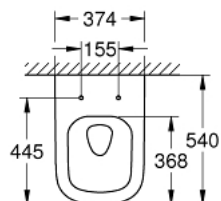

### PRODUKTBESKRIVELSE

- for skjulte sisterner
- Horisontalt utløp
- GROHE Triple Vortex spyle-teknologi
- med spyling
- kantløs
- spylevolum 3/5 l
- inkluderer justeringssett
- sanitærutstyr
- heldekket med usynlig montering
- valgfritt: **PureGuard** anti-stick belegg og anti-bakteriell glassering (00H)
- Kompatibel med sete og lokk 39 330 001 (med myk lukkemekanisme) og 39 331 001 (uten myk lukkemekanisme)

39 328 000 **EURO CERAMIC VEGGHENGT WC**

**RESERVEDELER**

1: Monteringssett (Order-nr. 49510000)