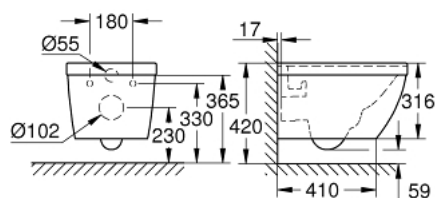

### PRODUKTBESKRIVELSE

- for skjulte sisterner
- Horisontalt utløp
- GROHE Triple Vortex spyle-teknologi
- med spyling
- kantløs
- spylevolum 3/5 l
- inkluderer justeringssett
- sanitærutstyr
- heldekket med usynlig montering
- valgfritt: **PureGuard** anti-stick belegg og anti-bakteriell glassering (00H)
- Kompatibel med sete og lokk 39 330 001 (med myk lukkemekanisme) og 39 331 001 (uten myk lukkemekanisme)

39 328 000 **EURO CERAMIC VEGGHENGT WC**

**RESERVEDELER**

1: Monteringssett (Order-nr. 49510000)