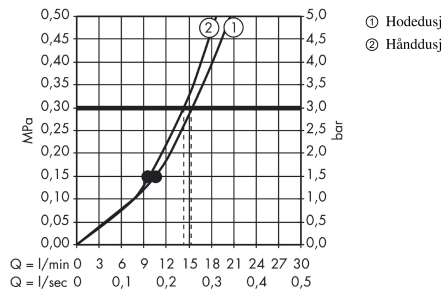

Raindance Select S
Showerspipe 300 2jet med termostat
Overflater: krom Art. nr. : 27133000

Gjennomstrømningsdiagram