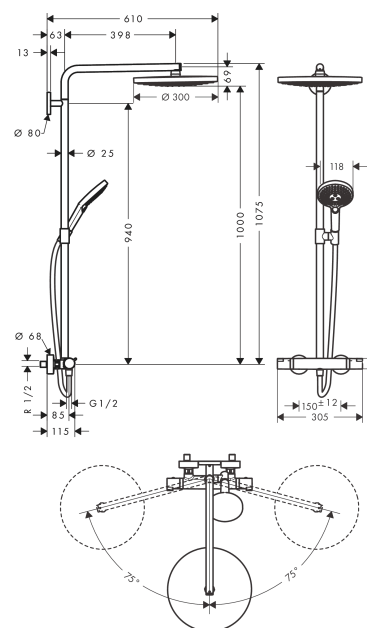

Raindance Select S
Showerpipe 300 2jet med termostat
 Overflater: krom Art. nr. : 27133000

Beskrivelse

Informasjon

- består av: hodedusj, hånddusj, dusjtermostat, dusjslange, glider
- maksimal gjennomstrømningsmengde ved 3 bar: 15 l/min
- hodedusj Raindance Select S 300 2jet
- dusjhodestørrelse: 300 mm
- stråletype: RainAir, Rain
- velg stråle komfortabelt med Select-knapp
- stråleskive med krom eller hvit overflate
- lengde dusjbend: 460 mm
- svingbart dusjbend
- termostat Ecostat Comfort
- sikkerhetssperre ved 40 °C
- justerbar varmtvannsbegrensning
- betjening ved dreigrep
- monteringsmåte: utenpåliggende installasjon
- tilslutningsstørrelse DN15
- tilslutningsgjenger R ½
- senteravstand 150 mm ± 12 mm
- høydejusterbar hånddusjholder
- passer til gass gjennomstrømningsvarmer på 18 kW
- stigerør kan forkortes
- inkludert: Showerpipe med termostat, rosetter, S-kupplinger, festematerial, monteringsveiledning
- STA 1377

Artikkeldetaljer

NRF-no.	4245067
Pris ekskl. moms	12.875,00 NOK
Pris inkl. moms*	16.093,75 NOK

Teknologi

Sertifikater

Produktbilde

Måltegning

Raindance Select S
Showerspipe 300 2jet med termostat
 Overflater: krom Art. nr. : 27133000

Gjennomstrømningsdiagram

Raindance Select S
Showerpipe 300 2jet med termostat
 Overflater: krom Art. nr. : 27133000

Monteringseksempel