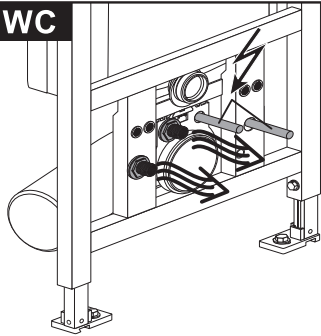

## Accepterad monteringsanvisning 2016:1

92230900

6a

6b

**7** **SE** Provtryckning, max 16 bar. Driftryck 0,5-10 bar.

**Dusch WC**

**Kit ViClean Art. 9218 51 00**

Model	Article No.	Region	Connection Set	Position
ViClean-U	V01E U7 01	Deutschland	9219 81 99	A
	V01H U7 01	Österreich		
	V01U U7 01	Schweiz	9219 82 00	
ViClean-U+	V01E U8 01	Deutschland	9221 15 00	B
		Österreich		
		Schweiz		
	V01U U8 01	UK		
ViClean-L4	V02E L4 01	Europa	9219 80 00	
ViClean-L3	V02C L3 01	China		
	V02C L3 01	Taiwan		
ViClean-L6	V02C L6 01	China		
	V02T L6 01	Taiwan		