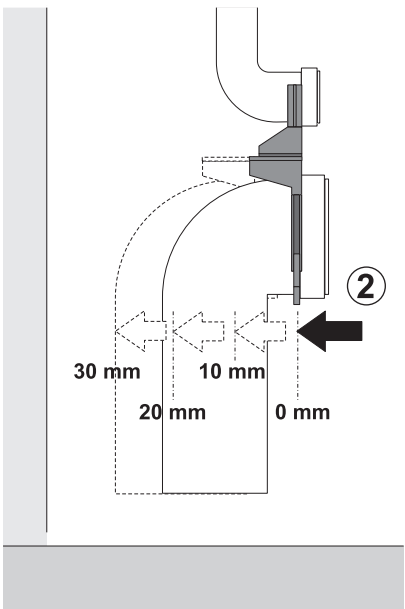

## Accepterad monteringsanvisning 2016:1

92230900

6a

6b

**7** **SE** Provtryckning, max 16 bar. Driftryck 0,5-10 bar.

**Dusch WC**

**Kit ViClean Art. 9218 51 00**

Model	Article No.	Region	Connection Set	Position
ViClean-U	V01E U7 01	Deutschland	9219 81 99	A
	V01H U7 01	Österreich		
	V01U U7 01	Schweiz	9219 82 00	
ViClean-U+	V01E U8 01	Deutschland	9221 15 00	B
		Österreich		
		Schweiz		
	V01U U8 01	UK		
ViClean-L4	V02E L4 01	Europa	9219 80 00	
ViClean-L3	V02C L3 01	China		
	V02C L3 01	Taiwan		
ViClean-L6	V02C L6 01	China		
	V02T L6 01	Taiwan		