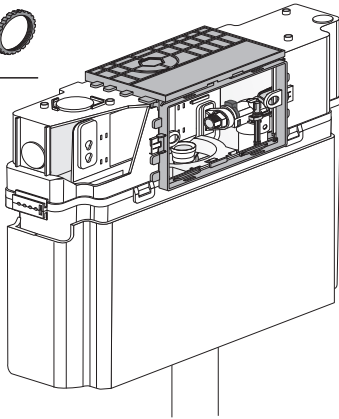

## Accepterad monteringsanvisning 2016:1

92230900

6a

6b

**7** **SE** Provtryckning, max 16 bar. Driftryck 0,5-10 bar.

**Dusch WC**

**Kit ViClean Art. 9218 51 00**

Model	Article No.	Region	Connection Set	Position
ViClean-U	V01E U7 01	Deutschland	9219 81 99	A
	V01H U7 01	Österreich		
	V01U U7 01	Schweiz	9219 82 00	
ViClean-U+	V01E U8 01	Deutschland	9221 15 00	B
		Österreich		
		Schweiz		
	V01U U8 01	UK		
ViClean-L4	V02E L4 01	Europa	9219 80 00	
ViClean-L3	V02C L3 01	China		
	V02C L3 01	Taiwan		
ViClean-L6	V02C L6 01	China		
	V02T L6 01	Taiwan		