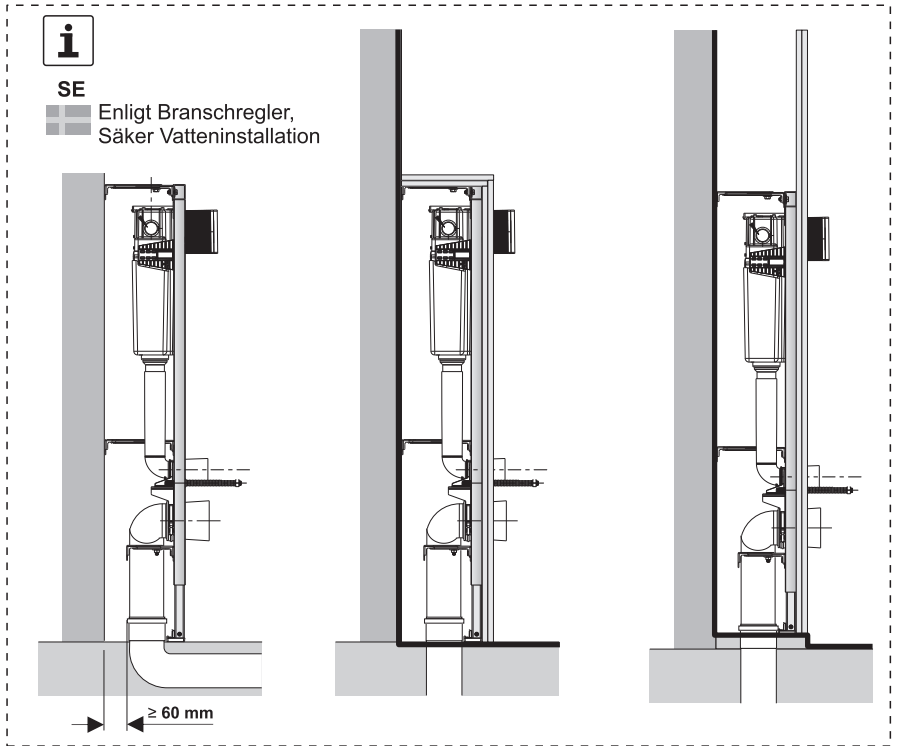

## Accepterad monteringsanvisning 2016:1

92230900

6a

6b

**7** **SE** Provtryckning, max 16 bar. Driftryck 0,5-10 bar.

**Dusch WC**

**Kit ViClean Art. 9218 51 00**

Model	Article No.	Region	Connection Set	Position
ViClean-U	V01E U7 01	Deutschland	9219 81 99	A
	V01H U7 01	Österreich		
	V01U U7 01	Schweiz	9219 82 00	
ViClean-U+	V01E U8 01	Deutschland	9221 15 00	B
		Österreich		
		Schweiz		
	V01U U8 01	UK		
ViClean-L4	V02E L4 01	Europa	9219 80 00	
ViClean-L3	V02C L3 01	China		
	V02C L3 01	Taiwan		
ViClean-L6	V02C L6 01	China		
	V02T L6 01	Taiwan		