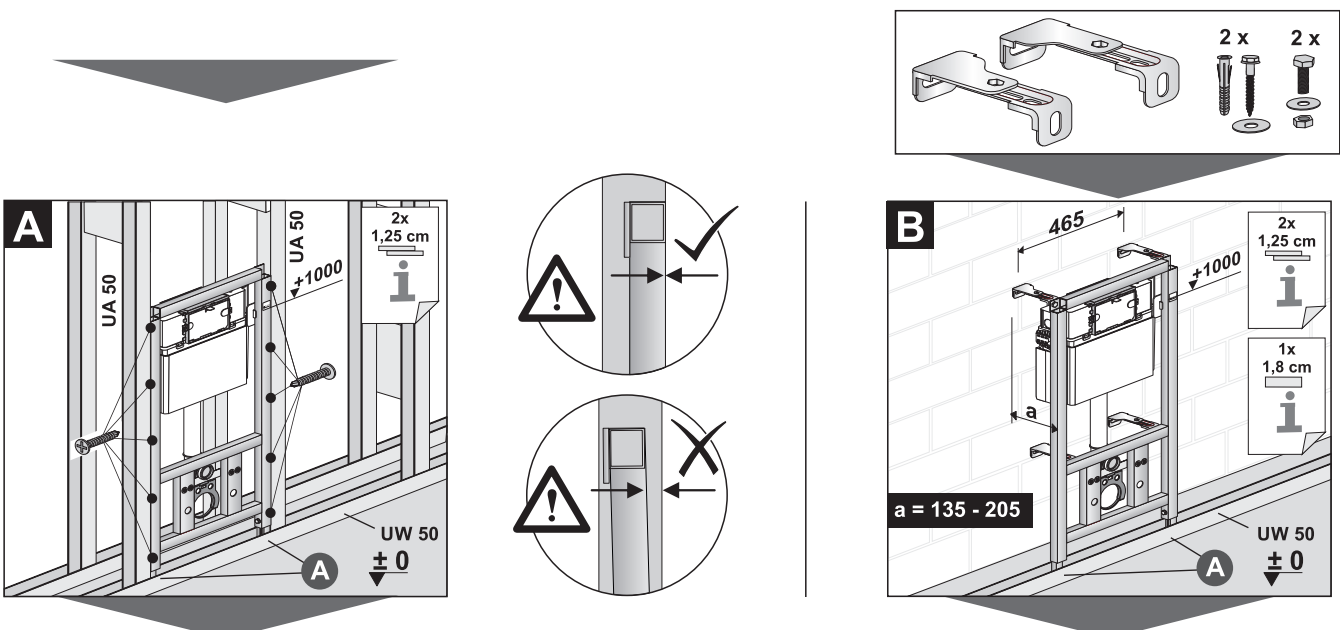

## Accepterad monteringsanvisning 2016:1

92230900

6a

6b

**7** **SE** Provtryckning, max 16 bar. Driftryck 0,5-10 bar.

**Dusch WC**

**Kit ViClean Art. 9218 51 00**

Model	Article No.	Region	Connection Set	Position
ViClean-U	V01E U7 01	Deutschland	9219 81 99	A
	V01H U7 01	Österreich		
	V01U U7 01	Schweiz	9219 82 00	
ViClean-U+	V01E U8 01	Deutschland	9221 15 00	B
		Österreich		
		Schweiz		
	V01U U8 01	UK		
ViClean-L4	V02E L4 01	Europa	9219 80 00	
ViClean-L3	V02C L3 01	China		
	V02C L3 01	Taiwan		
ViClean-L6	V02C L6 01	China		
	V02T L6 01	Taiwan		