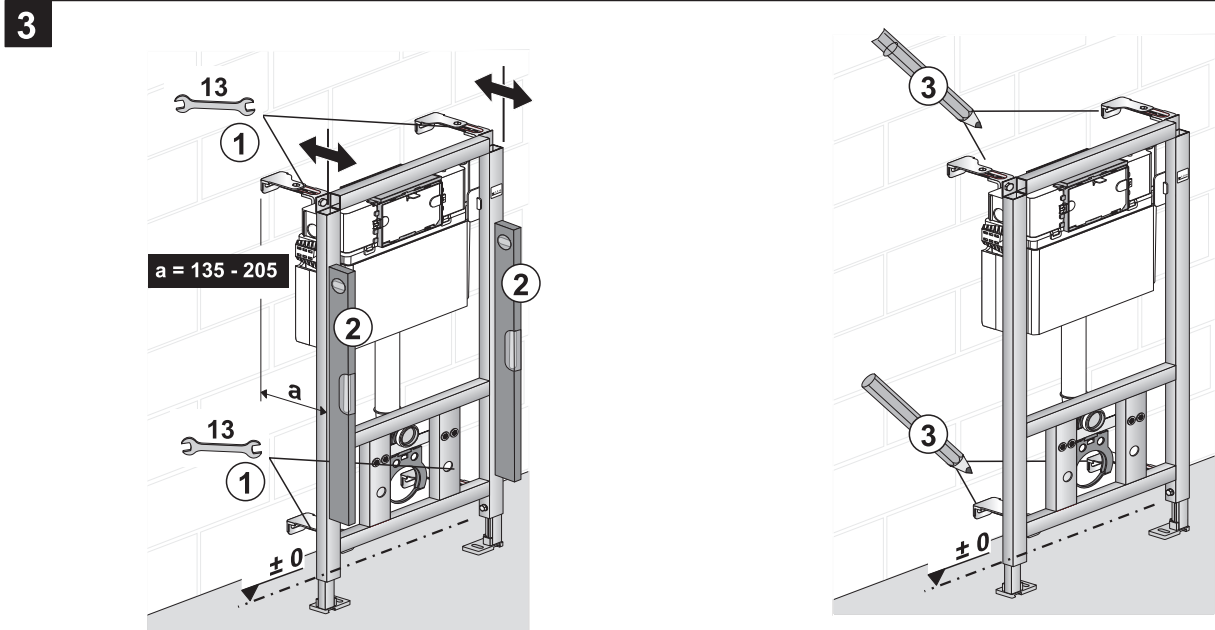

## Accepterad monteringsanvisning 2016:1

92230900

6a

6b

**7** **SE** Provtryckning, max 16 bar. Driftryck 0,5-10 bar.

**Dusch WC**

**Kit ViClean Art. 9218 51 00**

Model	Article No.	Region	Connection Set	Position
ViClean-U	V01E U7 01	Deutschland	9219 81 99	A
	V01H U7 01	Österreich		
	V01U U7 01	Schweiz	9219 82 00	
ViClean-U+	V01E U8 01	Deutschland	9221 15 00	B
		Österreich		
		Schweiz		
	V01U U8 01	UK		
ViClean-L4	V02E L4 01	Europa	9219 80 00	
ViClean-L3	V02C L3 01	China		
	V02C L3 01	Taiwan		
ViClean-L6	V02C L6 01	China		
	V02T L6 01	Taiwan		