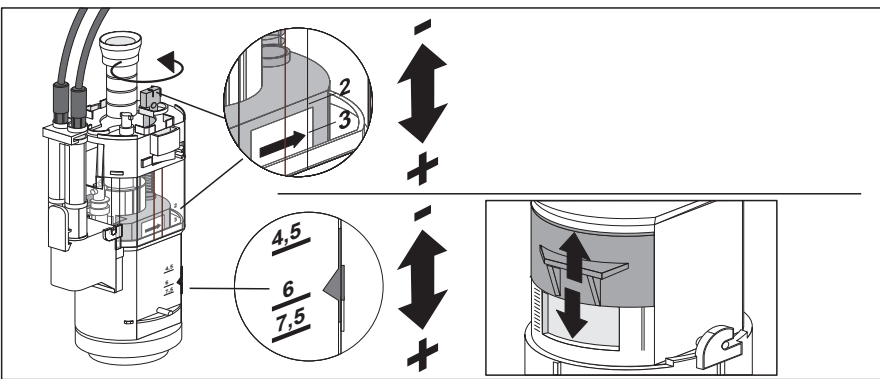

## Accepterad monteringsanvisning 2016:1

92230900

6a

6b

**7** **SE** Provtryckning, max 16 bar. Driftryck 0,5-10 bar.

**Dusch WC**

**Kit ViClean Art. 9218 51 00**

Model	Article No.	Region	Connection Set	Position
ViClean-U	V01E U7 01	Deutschland	9219 81 99	A
	V01H U7 01	Österreich		
	V01U U7 01	Schweiz	9219 82 00	
ViClean-U+	V01E U8 01	Deutschland	9221 15 00	B
		Österreich		
		Schweiz		
	V01U U8 01	UK		
ViClean-L4	V02E L4 01	Europa	9219 80 00	
ViClean-L3	V02C L3 01	China		
	V02C L3 01	Taiwan		
ViClean-L6	V02C L6 01	China		
	V02T L6 01	Taiwan		