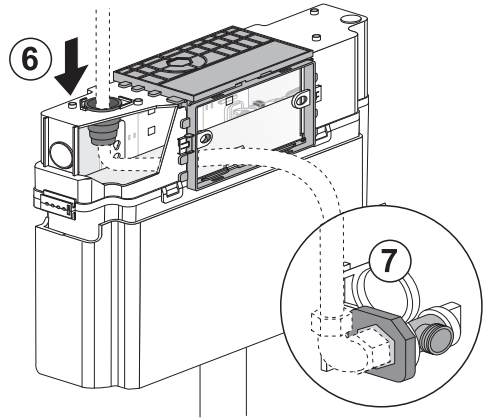

## Accepterad monteringsanvisning 2016:1

92230900

6a

6b

**7** **SE** Provtryckning, max 16 bar. Driftryck 0,5-10 bar.

**Dusch WC**

**Kit ViClean Art. 9218 51 00**

Model	Article No.	Region	Connection Set	Position
ViClean-U	V01E U7 01	Deutschland	9219 81 99	A
	V01H U7 01	Österreich		
	V01U U7 01	Schweiz	9219 82 00	
ViClean-U+	V01E U8 01	Deutschland	9221 15 00	B
		Österreich		
		Schweiz		
	V01U U8 01	UK		
ViClean-L4	V02E L4 01	Europa	9219 80 00	
ViClean-L3	V02C L3 01	China		
	V02C L3 01	Taiwan		
ViClean-L6	V02C L6 01	China		
	V02T L6 01	Taiwan		