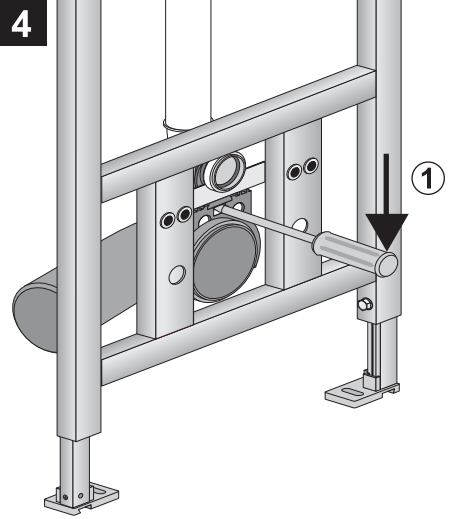

## Accepterad monteringsanvisning 2016:1

92230900

6a

6b

**7** **SE** Provtryckning, max 16 bar. Driftryck 0,5-10 bar.

**Dusch WC**

**Kit ViClean Art. 9218 51 00**

Model	Article No.	Region	Connection Set	Position
ViClean-U	V01E U7 01	Deutschland	9219 81 99	A
	V01H U7 01	Österreich		
	V01U U7 01	Schweiz	9219 82 00	
ViClean-U+	V01E U8 01	Deutschland	9221 15 00	B
		Österreich		
		Schweiz		
	V01U U8 01	UK		
ViClean-L4	V02E L4 01	Europa	9219 80 00	
ViClean-L3	V02C L3 01	China		
	V02C L3 01	Taiwan		
ViClean-L6	V02C L6 01	China		
	V02T L6 01	Taiwan		