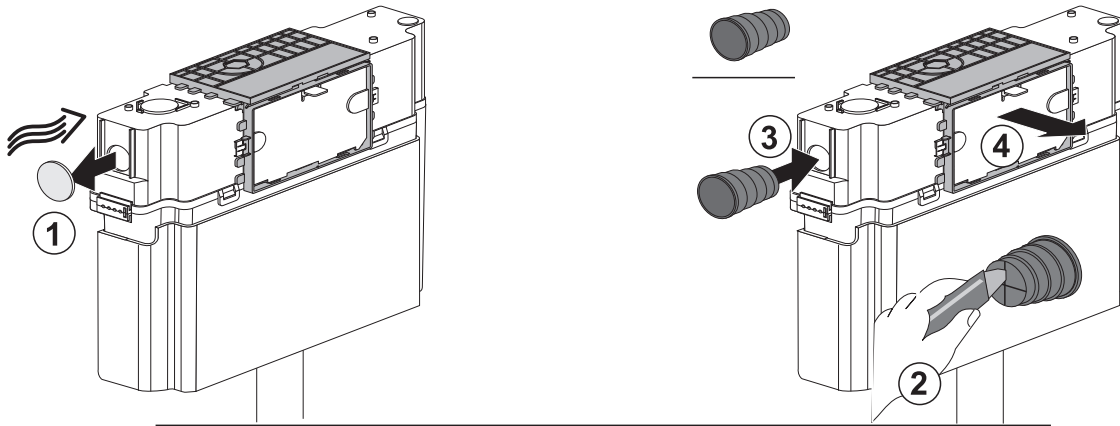

## Accepterad monteringsanvisning 2016:1

92230900

6a

6b

**7** **SE** Provtryckning, max 16 bar. Driftryck 0,5-10 bar.

**Dusch WC**

**Kit ViClean Art. 9218 51 00**

Model	Article No.	Region	Connection Set	Position
ViClean-U	V01E U7 01	Deutschland	9219 81 99	A
	V01H U7 01	Österreich		
	V01U U7 01	Schweiz	9219 82 00	
ViClean-U+	V01E U8 01	Deutschland	9221 15 00	B
		Österreich		
		Schweiz		
	V01U U8 01	UK		
ViClean-L4	V02E L4 01	Europa	9219 80 00	
ViClean-L3	V02C L3 01	China		
	V02C L3 01	Taiwan		
ViClean-L6	V02C L6 01	China		
	V02T L6 01	Taiwan		