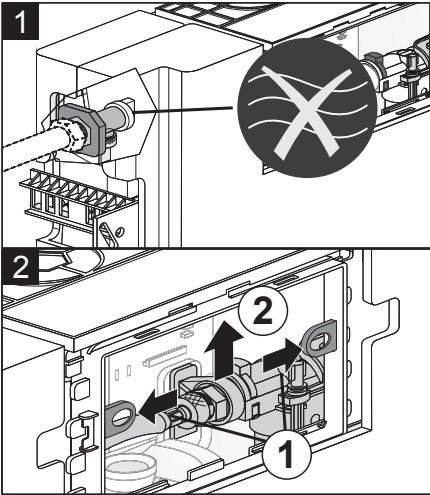

## Accepterad monteringsanvisning 2016:1

92230900

6a

6b

**7** **SE** Provtryckning, max 16 bar. Driftryck 0,5-10 bar.

**Dusch WC**

**Kit ViClean Art. 9218 51 00**

Model	Article No.	Region	Connection Set	Position
ViClean-U	V01E U7 01	Deutschland	9219 81 99	A
	V01H U7 01	Österreich		
	V01U U7 01	Schweiz	9219 82 00	
ViClean-U+	V01E U8 01	Deutschland	9221 15 00	B
		Österreich		
		Schweiz		
	V01U U8 01	UK		
ViClean-L4	V02E L4 01	Europa	9219 80 00	
ViClean-L3	V02C L3 01	China		
	V02C L3 01	Taiwan		
ViClean-L6	V02C L6 01	China		
	V02T L6 01	Taiwan		