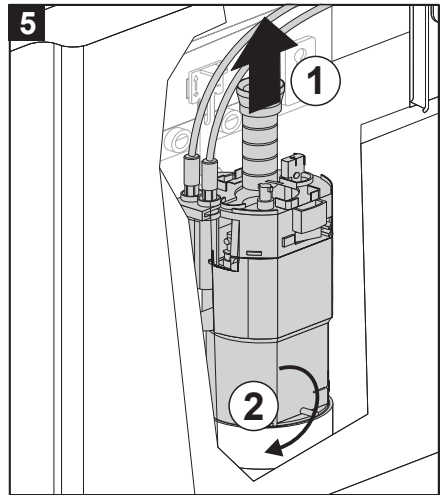

## Accepterad monteringsanvisning 2016:1

92230900

6a

6b

**7** **SE** Provtryckning, max 16 bar. Driftryck 0,5-10 bar.

**Dusch WC**

**Kit ViClean Art. 9218 51 00**

Model	Article No.	Region	Connection Set	Position
ViClean-U	V01E U7 01	Deutschland	9219 81 99	A
	V01H U7 01	Österreich		
	V01U U7 01	Schweiz	9219 82 00	
ViClean-U+	V01E U8 01	Deutschland	9221 15 00	B
		Österreich		
		Schweiz		
	V01U U8 01	UK		
ViClean-L4	V02E L4 01	Europa	9219 80 00	
ViClean-L3	V02C L3 01	China		
	V02C L3 01	Taiwan		
ViClean-L6	V02C L6 01	China		
	V02T L6 01	Taiwan		