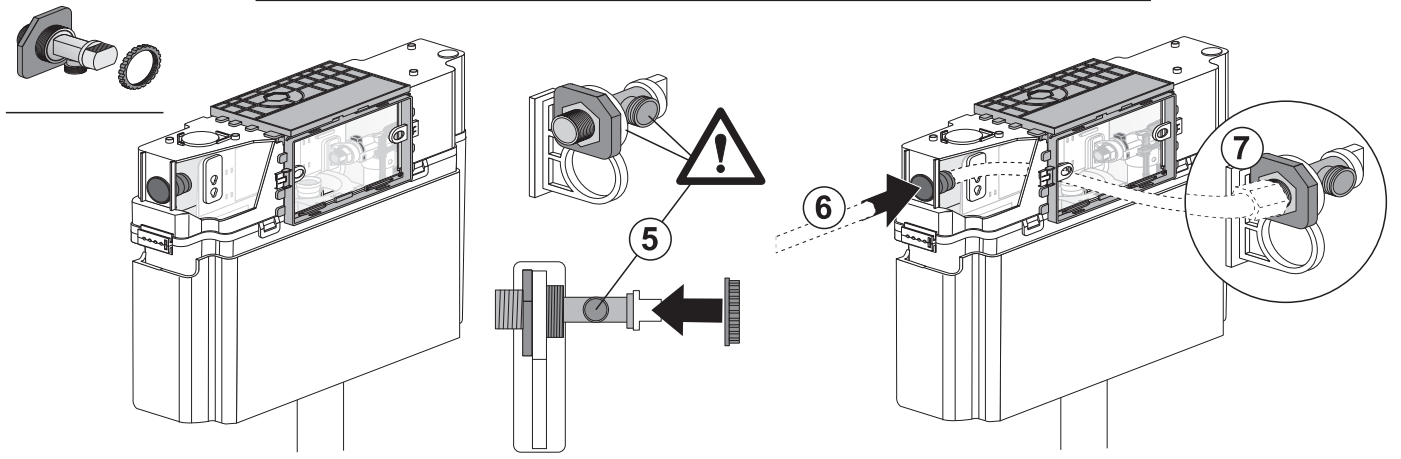

## Accepterad monteringsanvisning 2016:1

92230900

6a

6b

**7** **SE** Provtryckning, max 16 bar. Driftryck 0,5-10 bar.

**Dusch WC**

**Kit ViClean Art. 9218 51 00**

Model	Article No.	Region	Connection Set	Position
ViClean-U	V01E U7 01	Deutschland	9219 81 99	A
	V01H U7 01	Österreich		
	V01U U7 01	Schweiz	9219 82 00	
ViClean-U+	V01E U8 01	Deutschland	9221 15 00	B
		Österreich		
		Schweiz		
	V01U U8 01	UK		
ViClean-L4	V02E L4 01	Europa	9219 80 00	
ViClean-L3	V02C L3 01	China		
	V02C L3 01	Taiwan		
ViClean-L6	V02C L6 01	China		
	V02T L6 01	Taiwan		