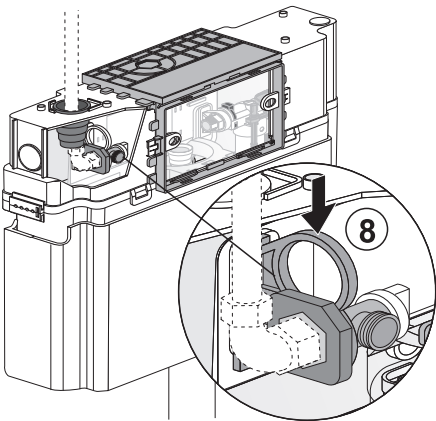

## Accepterad monteringsanvisning 2016:1

92230900

6a

6b

**7** **SE** Provtryckning, max 16 bar. Driftryck 0,5-10 bar.

**Dusch WC**

**Kit ViClean Art. 9218 51 00**

Model	Article No.	Region	Connection Set	Position
ViClean-U	V01E U7 01	Deutschland	9219 81 99	A
	V01H U7 01	Österreich		
	V01U U7 01	Schweiz	9219 82 00	
ViClean-U+	V01E U8 01	Deutschland	9221 15 00	B
		Österreich		
		Schweiz		
	V01U U8 01	UK		
ViClean-L4	V02E L4 01	Europa	9219 80 00	
ViClean-L3	V02C L3 01	China		
	V02C L3 01	Taiwan		
ViClean-L6	V02C L6 01	China		
	V02T L6 01	Taiwan		