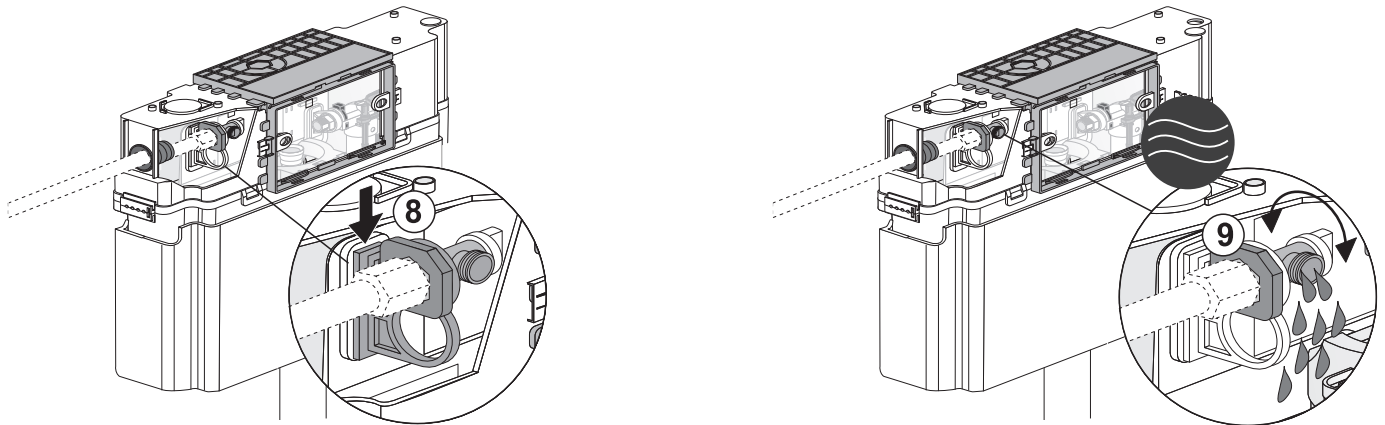

## Accepterad monteringsanvisning 2016:1

92230900

6a

6b

**7** **SE** Provtryckning, max 16 bar. Driftryck 0,5-10 bar.

**Dusch WC**

**Kit ViClean Art. 9218 51 00**

Model	Article No.	Region	Connection Set	Position
ViClean-U	V01E U7 01	Deutschland	9219 81 99	A
	V01H U7 01	Österreich		
	V01U U7 01	Schweiz	9219 82 00	
ViClean-U+	V01E U8 01	Deutschland	9221 15 00	B
		Österreich		
		Schweiz		
	V01U U8 01	UK		
ViClean-L4	V02E L4 01	Europa	9219 80 00	
ViClean-L3	V02C L3 01	China		
	V02C L3 01	Taiwan		
ViClean-L6	V02C L6 01	China		
	V02T L6 01	Taiwan		