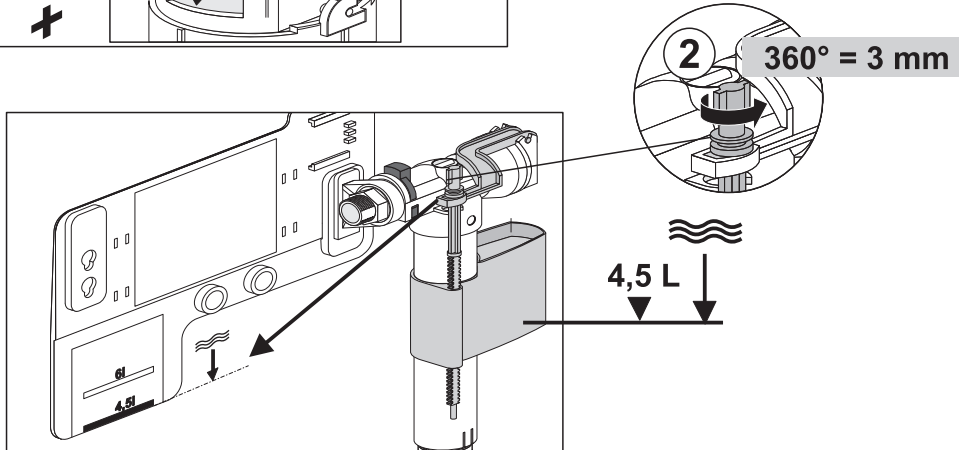

## Accepterad monteringsanvisning 2016:1

92230900

6a

6b

**7** **SE** Provtryckning, max 16 bar. Driftryck 0,5-10 bar.

**Dusch WC**

**Kit ViClean Art. 9218 51 00**

Model	Article No.	Region	Connection Set	Position
ViClean-U	V01E U7 01	Deutschland	9219 81 99	A
	V01H U7 01	Österreich		
	V01U U7 01	Schweiz	9219 82 00	
ViClean-U+	V01E U8 01	Deutschland	9221 15 00	B
		Österreich		
		Schweiz		
	V01U U8 01	UK		
ViClean-L4	V02E L4 01	Europa	9219 80 00	
ViClean-L3	V02C L3 01	China		
	V02C L3 01	Taiwan		
ViClean-L6	V02C L6 01	China		
	V02T L6 01	Taiwan		