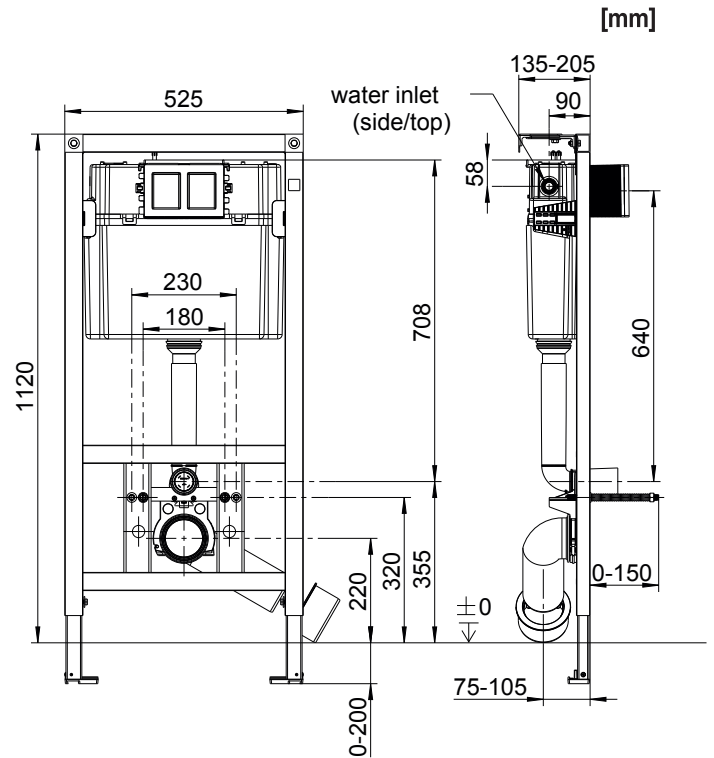

## Accepterad monteringsanvisning 2016:1

92230900

6a

6b

**7** **SE** Provtryckning, max 16 bar. Driftryck 0,5-10 bar.

**Dusch WC**

**Kit ViClean Art. 9218 51 00**

Model	Article No.	Region	Connection Set	Position
ViClean-U	V01E U7 01	Deutschland	9219 81 99	A
	V01H U7 01	Österreich		
	V01U U7 01	Schweiz	9219 82 00	
ViClean-U+	V01E U8 01	Deutschland	9221 15 00	B
		Österreich		
		Schweiz		
	V01U U8 01	UK		
ViClean-L4	V02E L4 01	Europa	9219 80 00	
ViClean-L3	V02C L3 01	China		
	V02C L3 01	Taiwan		
ViClean-L6	V02C L6 01	China		
	V02T L6 01	Taiwan		