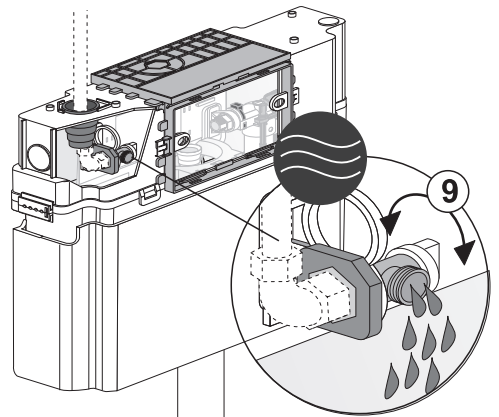

## Accepterad monteringsanvisning 2016:1

92230900

6a

6b

**7** **SE** Provtryckning, max 16 bar. Driftryck 0,5-10 bar.

**Dusch WC**

**Kit ViClean Art. 9218 51 00**

Model	Article No.	Region	Connection Set	Position
ViClean-U	V01E U7 01	Deutschland	9219 81 99	A
	V01H U7 01	Österreich		
	V01U U7 01	Schweiz	9219 82 00	
ViClean-U+	V01E U8 01	Deutschland	9221 15 00	B
		Österreich		
		Schweiz		
	V01U U8 01	UK		
ViClean-L4	V02E L4 01	Europa	9219 80 00	
ViClean-L3	V02C L3 01	China		
	V02C L3 01	Taiwan		
ViClean-L6	V02C L6 01	China		
	V02T L6 01	Taiwan		