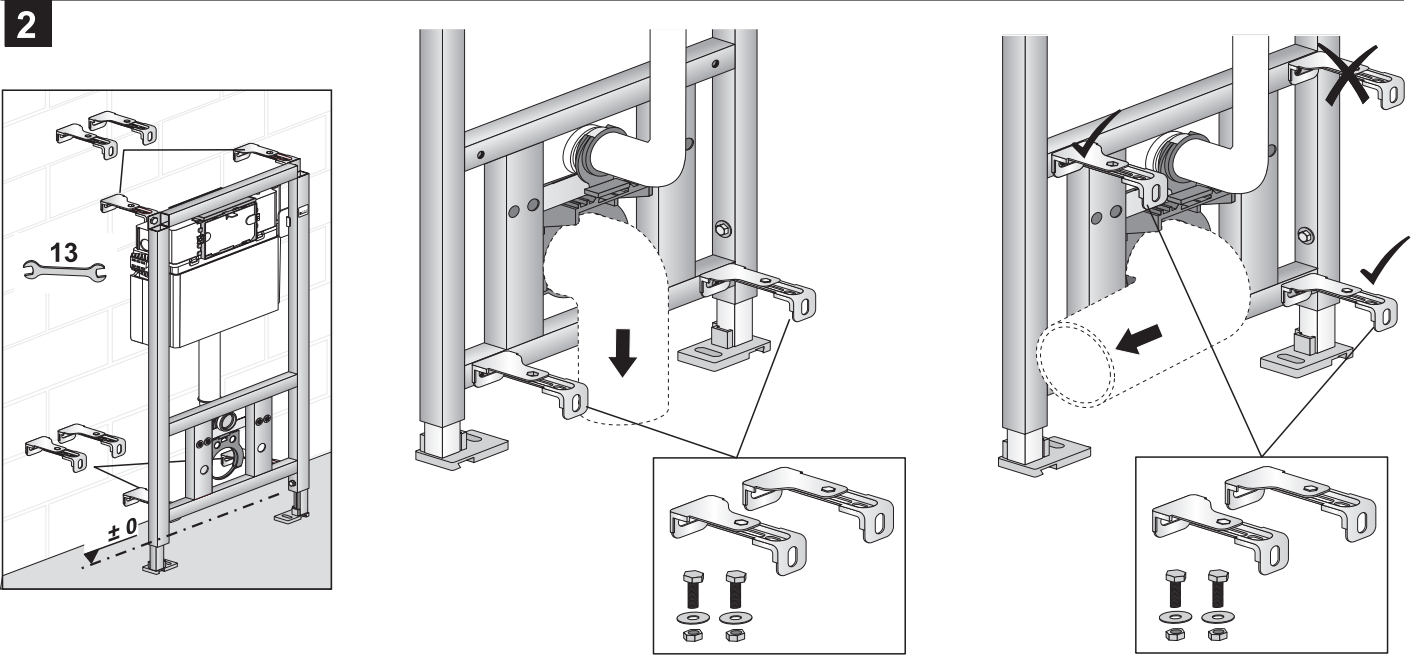

## Accepterad monteringsanvisning 2016:1

92230900

6a

6b

**7** **SE** Provtryckning, max 16 bar. Driftryck 0,5-10 bar.

**Dusch WC**

**Kit ViClean Art. 9218 51 00**

Model	Article No.	Region	Connection Set	Position
ViClean-U	V01E U7 01	Deutschland	9219 81 99	A
	V01H U7 01	Österreich		
	V01U U7 01	Schweiz	9219 82 00	
ViClean-U+	V01E U8 01	Deutschland	9221 15 00	B
		Österreich		
		Schweiz		
	V01U U8 01	UK		
ViClean-L4	V02E L4 01	Europa	9219 80 00	
ViClean-L3	V02C L3 01	China		
	V02C L3 01	Taiwan		
ViClean-L6	V02C L6 01	China		
	V02T L6 01	Taiwan		