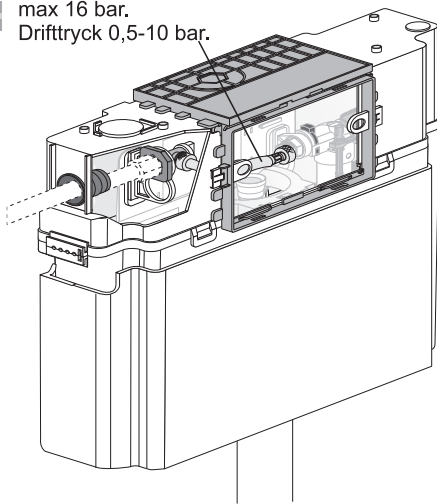

## Accepterad monteringsanvisning 2016:1

92230900

6a

6b

**7** **SE** Provtryckning, max 16 bar. Driftryck 0,5-10 bar.

**Dusch WC**

**Kit ViClean Art. 9218 51 00**

Model	Article No.	Region	Connection Set	Position
ViClean-U	V01E U7 01	Deutschland	9219 81 99	A
	V01H U7 01	Österreich		
	V01U U7 01	Schweiz	9219 82 00	
ViClean-U+	V01E U8 01	Deutschland	9221 15 00	B
		Österreich		
		Schweiz		
	V01U U8 01	UK		
ViClean-L4	V02E L4 01	Europa	9219 80 00	
ViClean-L3	V02C L3 01	China		
	V02C L3 01	Taiwan		
ViClean-L6	V02C L6 01	China		
	V02T L6 01	Taiwan		