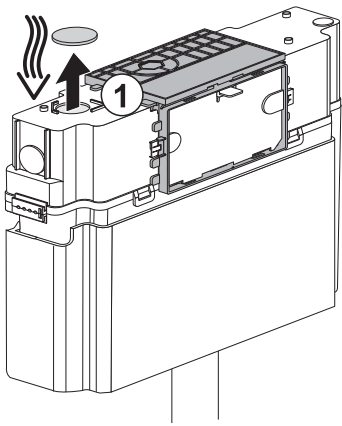

## Accepterad monteringsanvisning 2016:1

92230900

6a

6b

**7** **SE** Provtryckning, max 16 bar. Driftryck 0,5-10 bar.

**Dusch WC**

**Kit ViClean Art. 9218 51 00**

Model	Article No.	Region	Connection Set	Position
ViClean-U	V01E U7 01	Deutschland	9219 81 99	A
	V01H U7 01	Österreich		
	V01U U7 01	Schweiz	9219 82 00	
ViClean-U+	V01E U8 01	Deutschland	9221 15 00	B
		Österreich		
		Schweiz		
	V01U U8 01	UK		
ViClean-L4	V02E L4 01	Europa	9219 80 00	
ViClean-L3	V02C L3 01	China		
	V02C L3 01	Taiwan		
ViClean-L6	V02C L6 01	China		
	V02T L6 01	Taiwan		