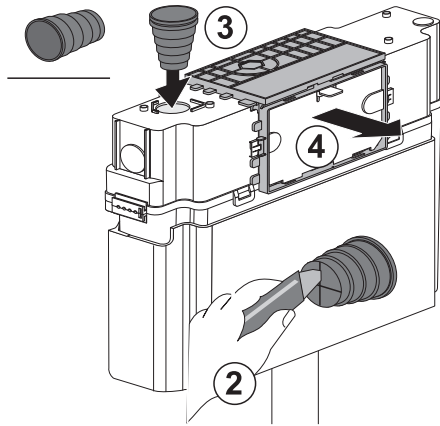

## Accepterad monteringsanvisning 2016:1

92230900

6a

6b

**7** **SE** Provtryckning, max 16 bar. Driftryck 0,5-10 bar.

**Dusch WC**

**Kit ViClean Art. 9218 51 00**

Model	Article No.	Region	Connection Set	Position
ViClean-U	V01E U7 01	Deutschland	9219 81 99	A
	V01H U7 01	Österreich		
	V01U U7 01	Schweiz	9219 82 00	
ViClean-U+	V01E U8 01	Deutschland	9221 15 00	B
		Österreich		
		Schweiz		
	V01U U8 01	UK		
ViClean-L4	V02E L4 01	Europa	9219 80 00	
ViClean-L3	V02C L3 01	China		
	V02C L3 01	Taiwan		
ViClean-L6	V02C L6 01	China		
	V02T L6 01	Taiwan		