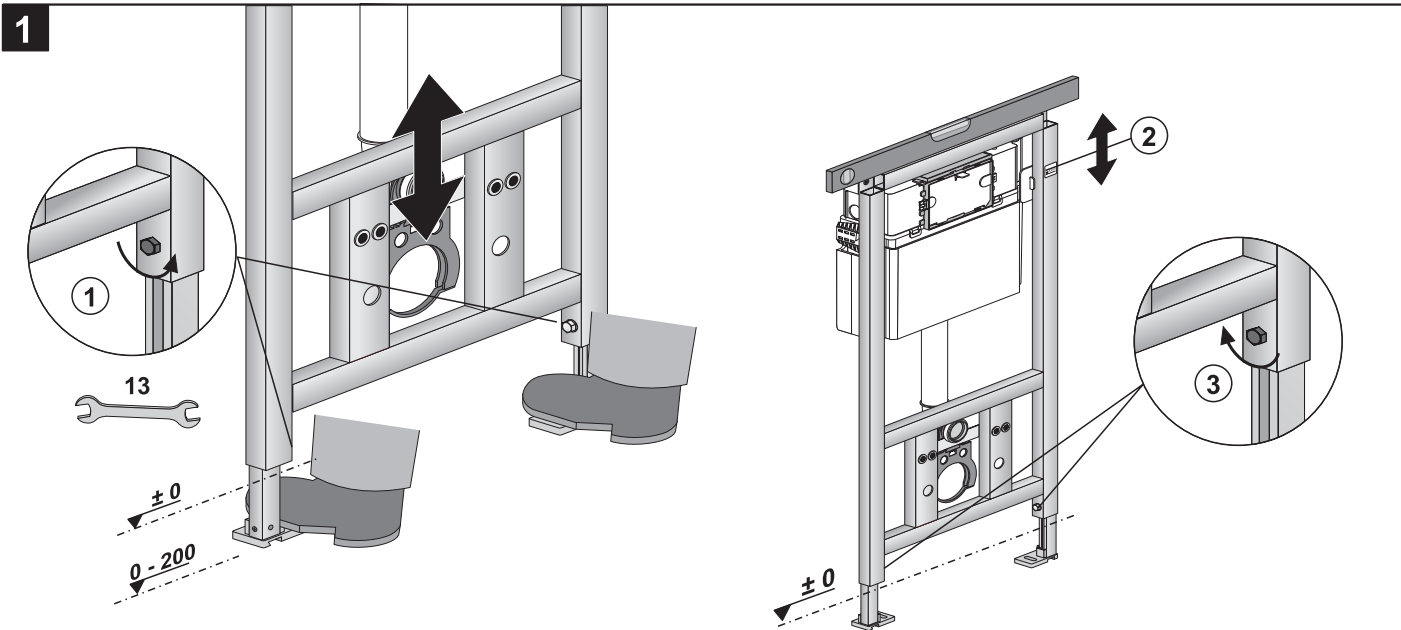

## Accepterad monteringsanvisning 2016:1

92230900

6a

6b

**7** **SE** Provtryckning, max 16 bar. Driftryck 0,5-10 bar.

**Dusch WC**

**Kit ViClean Art. 9218 51 00**

Model	Article No.	Region	Connection Set	Position
ViClean-U	V01E U7 01	Deutschland	9219 81 99	A
	V01H U7 01	Österreich		
	V01U U7 01	Schweiz	9219 82 00	
ViClean-U+	V01E U8 01	Deutschland	9221 15 00	B
		Österreich		
		Schweiz		
	V01U U8 01	UK		
ViClean-L4	V02E L4 01	Europa	9219 80 00	
ViClean-L3	V02C L3 01	China		
	V02C L3 01	Taiwan		
ViClean-L6	V02C L6 01	China		
	V02T L6 01	Taiwan		