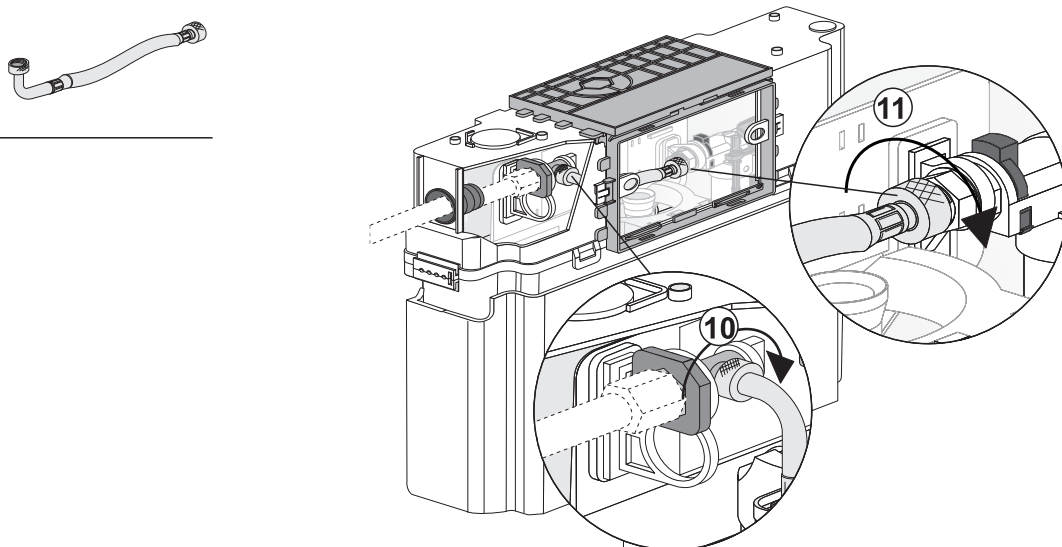

## Accepterad monteringsanvisning 2016:1

92230900

6a

6b

**7** **SE** Provtryckning, max 16 bar. Driftryck 0,5-10 bar.

**Dusch WC**

**Kit ViClean Art. 9218 51 00**

Model	Article No.	Region	Connection Set	Position
ViClean-U	V01E U7 01	Deutschland	9219 81 99	A
	V01H U7 01	Österreich		
	V01U U7 01	Schweiz	9219 82 00	
ViClean-U+	V01E U8 01	Deutschland	9221 15 00	B
		Österreich		
		Schweiz		
	V01U U8 01	UK		
ViClean-L4	V02E L4 01	Europa	9219 80 00	
ViClean-L3	V02C L3 01	China		
	V02C L3 01	Taiwan		
ViClean-L6	V02C L6 01	China		
	V02T L6 01	Taiwan		