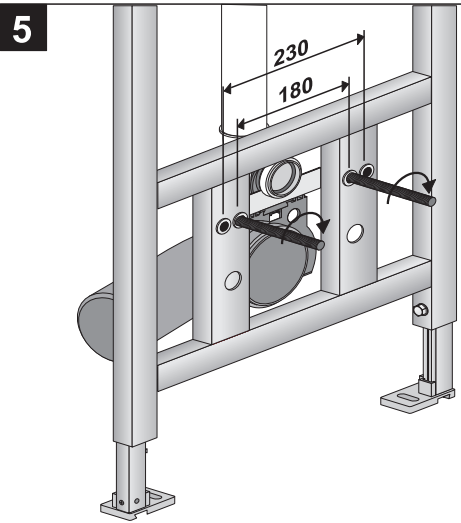

## Accepterad monteringsanvisning 2016:1

92230900

6a

6b

**7** **SE** Provtryckning, max 16 bar. Driftryck 0,5-10 bar.

**Dusch WC**

**Kit ViClean Art. 9218 51 00**

Model	Article No.	Region	Connection Set	Position
ViClean-U	V01E U7 01	Deutschland	9219 81 99	A
	V01H U7 01	Österreich		
	V01U U7 01	Schweiz	9219 82 00	
ViClean-U+	V01E U8 01	Deutschland	9221 15 00	B
		Österreich		
		Schweiz		
	V01U U8 01	UK		
ViClean-L4	V02E L4 01	Europa	9219 80 00	
ViClean-L3	V02C L3 01	China		
	V02C L3 01	Taiwan		
ViClean-L6	V02C L6 01	China		
	V02T L6 01	Taiwan		