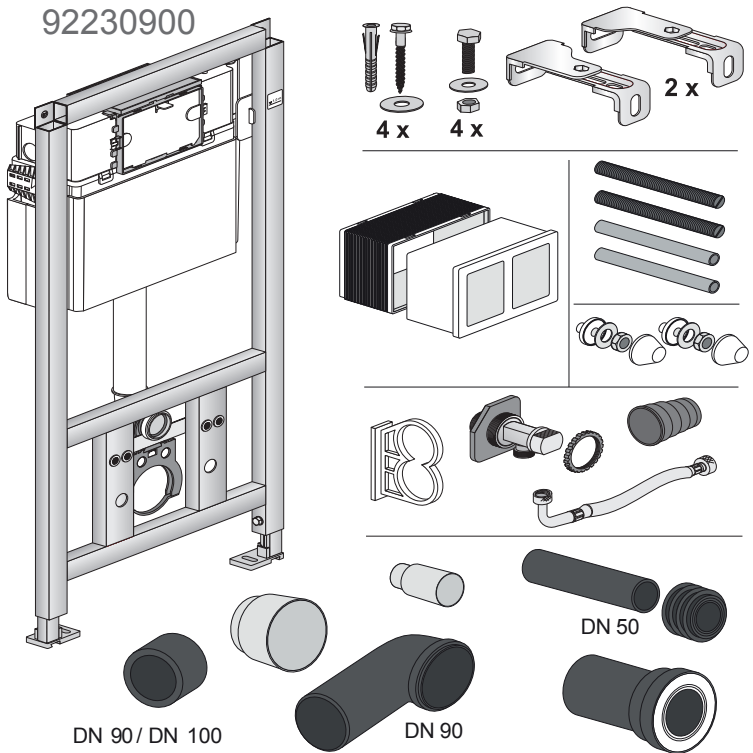

## Accepterad monteringsanvisning 2016:1

92230900

6a

6b

**7** **SE** Provtryckning, max 16 bar. Driftryck 0,5-10 bar.

**Dusch WC**

**Kit ViClean Art. 9218 51 00**

Model	Article No.	Region	Connection Set	Position
ViClean-U	V01E U7 01	Deutschland	9219 81 99	A
	V01H U7 01	Österreich		
	V01U U7 01	Schweiz	9219 82 00	
ViClean-U+	V01E U8 01	Deutschland	9221 15 00	B
		Österreich		
		Schweiz		
	V01U U8 01	UK		
ViClean-L4	V02E L4 01	Europa	9219 80 00	
ViClean-L3	V02C L3 01	China		
	V02C L3 01	Taiwan		
ViClean-L6	V02C L6 01	China		
	V02T L6 01	Taiwan		