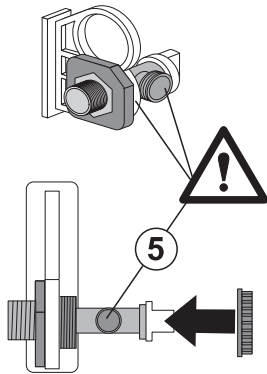

## Accepterad monteringsanvisning 2016:1

92230900

6a

6b

**7** **SE** Provtryckning, max 16 bar. Driftryck 0,5-10 bar.

**Dusch WC**

**Kit ViClean Art. 9218 51 00**

Model	Article No.	Region	Connection Set	Position
ViClean-U	V01E U7 01	Deutschland	9219 81 99	A
	V01H U7 01	Österreich		
	V01U U7 01	Schweiz	9219 82 00	
ViClean-U+	V01E U8 01	Deutschland	9221 15 00	B
		Österreich		
		Schweiz		
	V01U U8 01	UK		
ViClean-L4	V02E L4 01	Europa	9219 80 00	
ViClean-L3	V02C L3 01	China		
	V02C L3 01	Taiwan		
ViClean-L6	V02C L6 01	China		
	V02T L6 01	Taiwan		