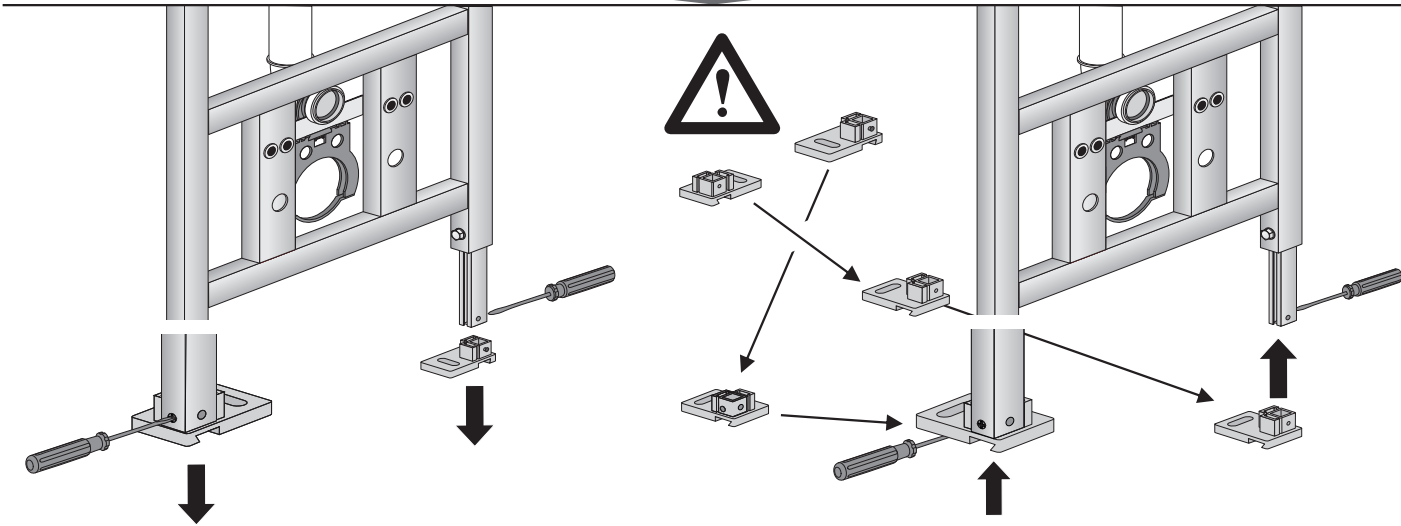

## Accepterad monteringsanvisning 2016:1

92230900

6a

6b

**7** **SE** Provtryckning, max 16 bar. Driftryck 0,5-10 bar.

**Dusch WC**

**Kit ViClean Art. 9218 51 00**

Model	Article No.	Region	Connection Set	Position
ViClean-U	V01E U7 01	Deutschland	9219 81 99	A
	V01H U7 01	Österreich		
	V01U U7 01	Schweiz	9219 82 00	
ViClean-U+	V01E U8 01	Deutschland	9221 15 00	B
		Österreich		
		Schweiz		
	V01U U8 01	UK		
ViClean-L4	V02E L4 01	Europa	9219 80 00	
ViClean-L3	V02C L3 01	China		
	V02C L3 01	Taiwan		
ViClean-L6	V02C L6 01	China		
	V02T L6 01	Taiwan		