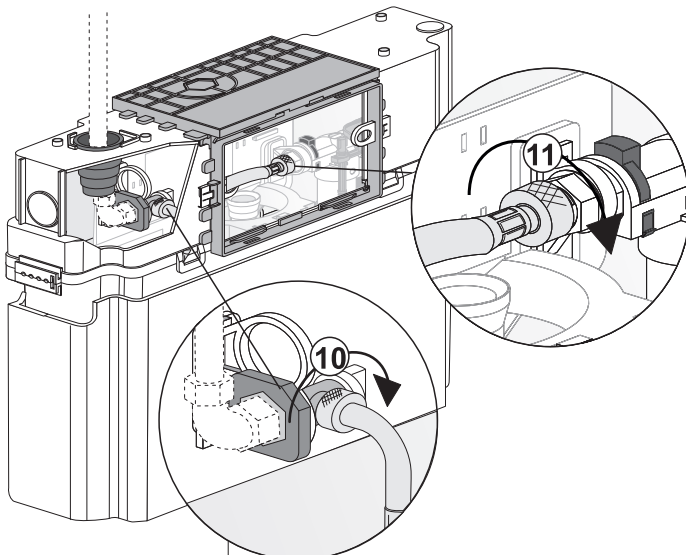

## Accepterad monteringsanvisning 2016:1

92230900

6a

6b

**7** **SE** Provtryckning, max 16 bar. Driftryck 0,5-10 bar.

**Dusch WC**

**Kit ViClean Art. 9218 51 00**

Model	Article No.	Region	Connection Set	Position
ViClean-U	V01E U7 01	Deutschland	9219 81 99	A
	V01H U7 01	Österreich		
	V01U U7 01	Schweiz	9219 82 00	
ViClean-U+	V01E U8 01	Deutschland	9221 15 00	B
		Österreich		
		Schweiz		
	V01U U8 01	UK		
ViClean-L4	V02E L4 01	Europa	9219 80 00	
ViClean-L3	V02C L3 01	China		
	V02C L3 01	Taiwan		
ViClean-L6	V02C L6 01	China		
	V02T L6 01	Taiwan		