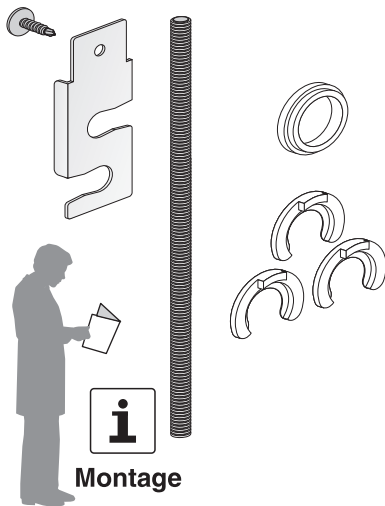

## Accepterad monteringsanvisning 2016:1

92230900

6a

6b

**7** **SE** Provtryckning, max 16 bar. Driftryck 0,5-10 bar.

**Dusch WC**

**Kit ViClean Art. 9218 51 00**

Model	Article No.	Region	Connection Set	Position
ViClean-U	V01E U7 01	Deutschland	9219 81 99	A
	V01H U7 01	Österreich		
	V01U U7 01	Schweiz	9219 82 00	
ViClean-U+	V01E U8 01	Deutschland	9221 15 00	B
		Österreich		
		Schweiz		
	V01U U8 01	UK		
ViClean-L4	V02E L4 01	Europa	9219 80 00	
ViClean-L3	V02C L3 01	China		
	V02C L3 01	Taiwan		
ViClean-L6	V02C L6 01	China		
	V02T L6 01	Taiwan		