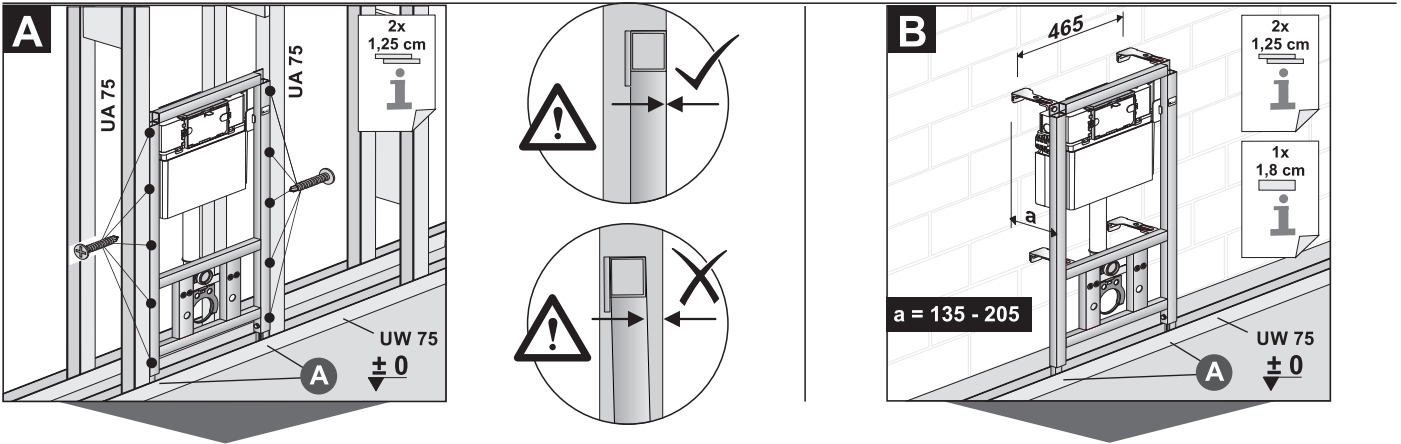

## Accepterad monteringsanvisning 2016:1

92230900

6a

6b

**7** **SE** Provtryckning, max 16 bar. Driftryck 0,5-10 bar.

**Dusch WC**

**Kit ViClean Art. 9218 51 00**

Model	Article No.	Region	Connection Set	Position
ViClean-U	V01E U7 01	Deutschland	9219 81 99	A
	V01H U7 01	Österreich		
	V01U U7 01	Schweiz	9219 82 00	
ViClean-U+	V01E U8 01	Deutschland	9221 15 00	B
		Österreich		
		Schweiz		
	V01U U8 01	UK		
ViClean-L4	V02E L4 01	Europa	9219 80 00	
ViClean-L3	V02C L3 01	China		
	V02C L3 01	Taiwan		
ViClean-L6	V02C L6 01	China		
	V02T L6 01	Taiwan		