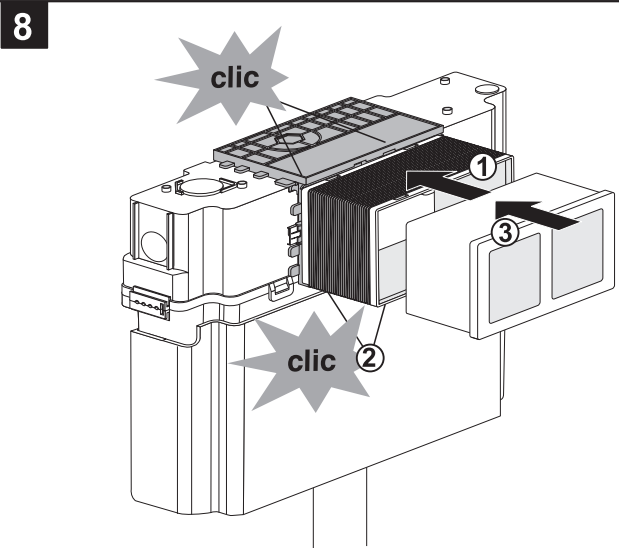

## Accepterad monteringsanvisning 2016:1

92230900

6a

6b

**7** **SE** Provtryckning, max 16 bar. Driftryck 0,5-10 bar.

**Dusch WC**

**Kit ViClean Art. 9218 51 00**

Model	Article No.	Region	Connection Set	Position
ViClean-U	V01E U7 01	Deutschland	9219 81 99	A
	V01H U7 01	Österreich		
	V01U U7 01	Schweiz	9219 82 00	
ViClean-U+	V01E U8 01	Deutschland	9221 15 00	B
		Österreich		
		Schweiz		
	V01U U8 01	UK		
ViClean-L4	V02E L4 01	Europa	9219 80 00	
ViClean-L3	V02C L3 01	China		
	V02C L3 01	Taiwan		
ViClean-L6	V02C L6 01	China		
	V02T L6 01	Taiwan		