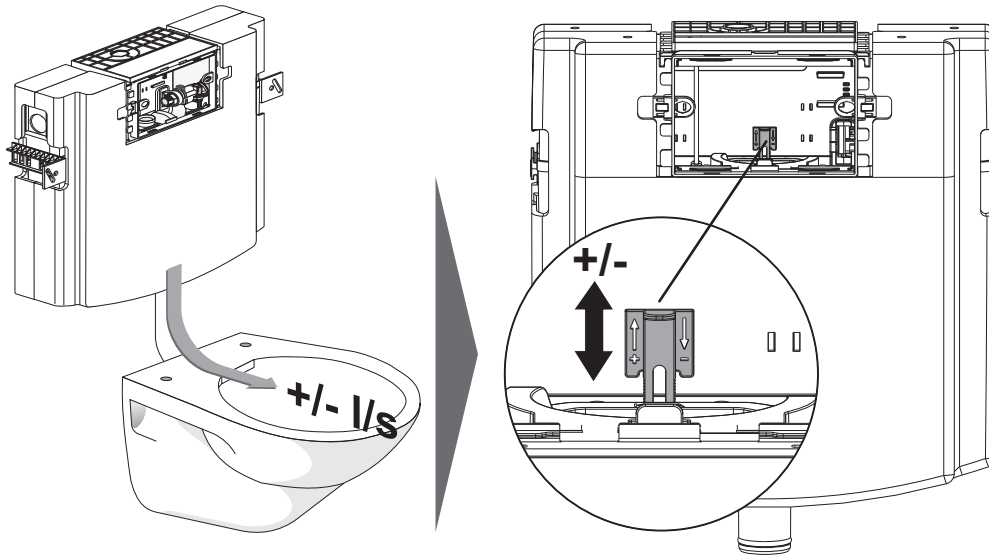

## Accepterad monteringsanvisning 2016:1

92230900

6a

6b

**7** **SE** Provtryckning, max 16 bar. Driftryck 0,5-10 bar.

**Dusch WC**

**Kit ViClean Art. 9218 51 00**

Model	Article No.	Region	Connection Set	Position
ViClean-U	V01E U7 01	Deutschland	9219 81 99	A
	V01H U7 01	Österreich		
	V01U U7 01	Schweiz	9219 82 00	
ViClean-U+	V01E U8 01	Deutschland	9221 15 00	B
		Österreich		
		Schweiz		
	V01U U8 01	UK		
ViClean-L4	V02E L4 01	Europa	9219 80 00	
ViClean-L3	V02C L3 01	China		
	V02C L3 01	Taiwan		
ViClean-L6	V02C L6 01	China		
	V02T L6 01	Taiwan		