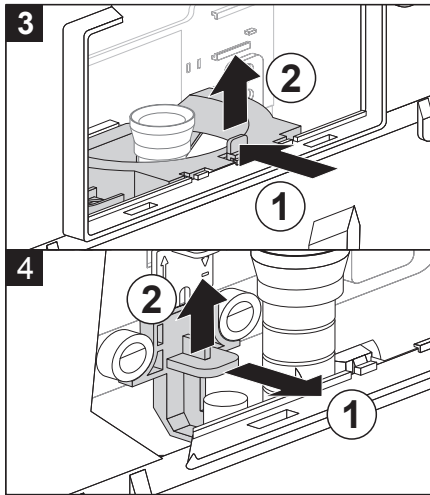

## Accepterad monteringsanvisning 2016:1

92230900

6a

6b

**7** **SE** Provtryckning, max 16 bar. Driftryck 0,5-10 bar.

**Dusch WC**

**Kit ViClean Art. 9218 51 00**

Model	Article No.	Region	Connection Set	Position
ViClean-U	V01E U7 01	Deutschland	9219 81 99	A
	V01H U7 01	Österreich		
	V01U U7 01	Schweiz	9219 82 00	
ViClean-U+	V01E U8 01	Deutschland	9221 15 00	B
		Österreich		
		Schweiz		
	V01U U8 01	UK		
ViClean-L4	V02E L4 01	Europa	9219 80 00	
ViClean-L3	V02C L3 01	China		
	V02C L3 01	Taiwan		
ViClean-L6	V02C L6 01	China		
	V02T L6 01	Taiwan		