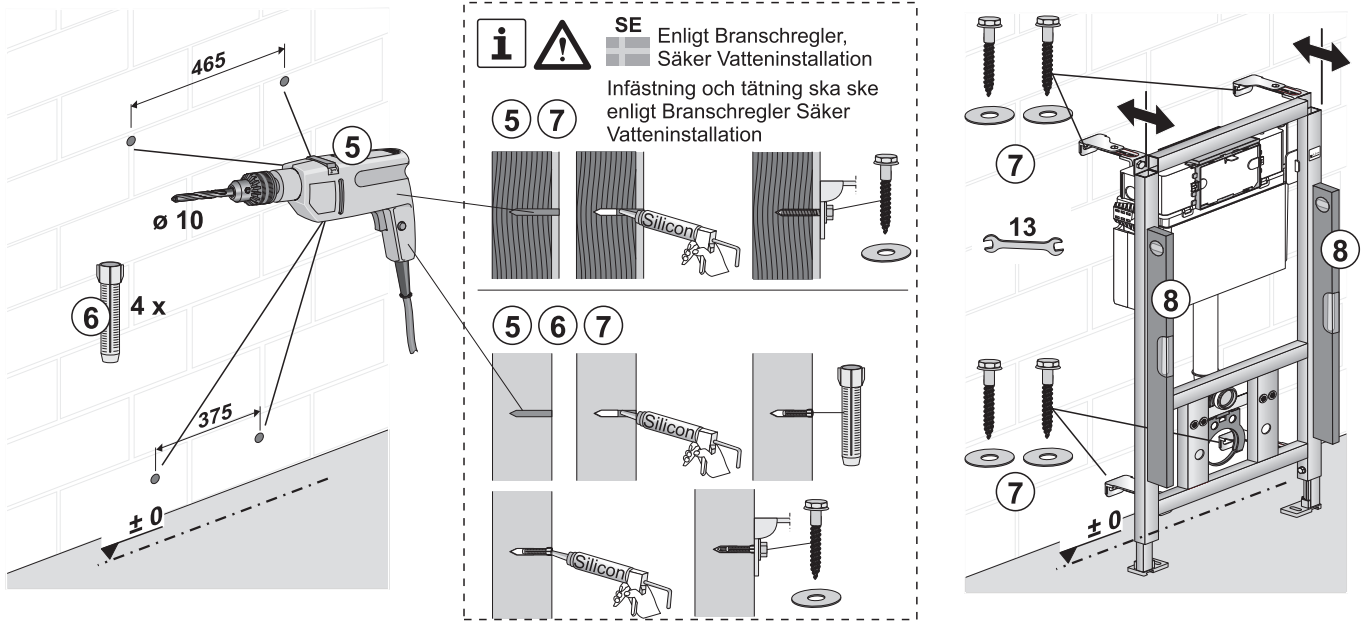

## Accepterad monteringsanvisning 2016:1

92230900

6a

6b

**7** **SE** Provtryckning, max 16 bar. Driftryck 0,5-10 bar.

**Dusch WC**

**Kit ViClean Art. 9218 51 00**

Model	Article No.	Region	Connection Set	Position
ViClean-U	V01E U7 01	Deutschland	9219 81 99	A
	V01H U7 01	Österreich		
	V01U U7 01	Schweiz	9219 82 00	
ViClean-U+	V01E U8 01	Deutschland	9221 15 00	B
		Österreich		
		Schweiz		
	V01U U8 01	UK		
ViClean-L4	V02E L4 01	Europa	9219 80 00	
ViClean-L3	V02C L3 01	China		
	V02C L3 01	Taiwan		
ViClean-L6	V02C L6 01	China		
	V02T L6 01	Taiwan		