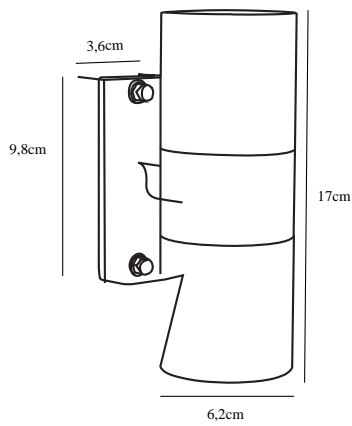

TIN DOUBLE | VEGGLAMPE | SORT

21279903

nordlux®

Spenning (V): 230 Volt

IP-grad: IP54

Maksimal lysstyrke (W): 2X35W

Klasse (Klasse 1, Klasse 2,

Klasse 3): Klasse 1

Pæresokkel: GU10

Parallellkobling: False

Farge: Sort

Høyde (cm): 17

Projeksjon (cm): 11

EAN: 5701581327788

TUN: 1827977

Artikkelnummer: 21279903

Stk. per master box: 3

Høyde på salgseske (cm): 18

Bredde på salgseske (cm): 7

Dybde på salgseske (cm): 13

Volum i salgseske m³ : 0.0016

Produktets nettovekt (kg): 0.72

Primært materiale: Metal

Sekundært materiale: Glas