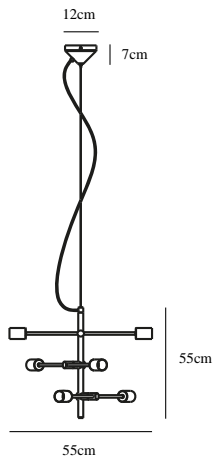

JOSEFINE | TAKPENDEL | MATT SORT

48933003

nordlux®

Spenning (V): 230 Volt
IP-grad: IP20
Maksimal lysstyrke (W): 6X28W
Klasse (Klasse 1, Klasse 2, Klasse 3): Klasse 2 (Dobbelt isolert)
Pæresokkel: E27
: Yes with compatible bulb

Primært materiale: Metal
Farge på glasset: Messing
Kabelfarge: Sort
Kabellengde (cm): 200
Kabelens overflatemateriale: Tekstil
Kan kabelen byttes ut?: False

Farge: Matt sort
Høyde (cm): 79
Bredde (cm): 55
Rørdiameter (cm): 1.9
Skjerm diameter (cm): 4.2
Lengde (cm): 55

EAN: 5701581463981
TUN: 2042380
Artikkelnummer: 48933003

Stk. per master box: 2
Høyde på salgseske (cm): 80.5
Bredde på salgseske (cm): 16
Dybde på salgseske (cm): 15.6
Volum i salgseske m³: 0.0201
Produktets nettovekt (kg): 1.75

Josephine pendel er en vakker nyttolkning av den tradisjonelle lysekronen, hvor de justerbare lampehodene, som kan dreies 36°, gir innredningen et helt nytt uttrykk.

www.nordlux.com