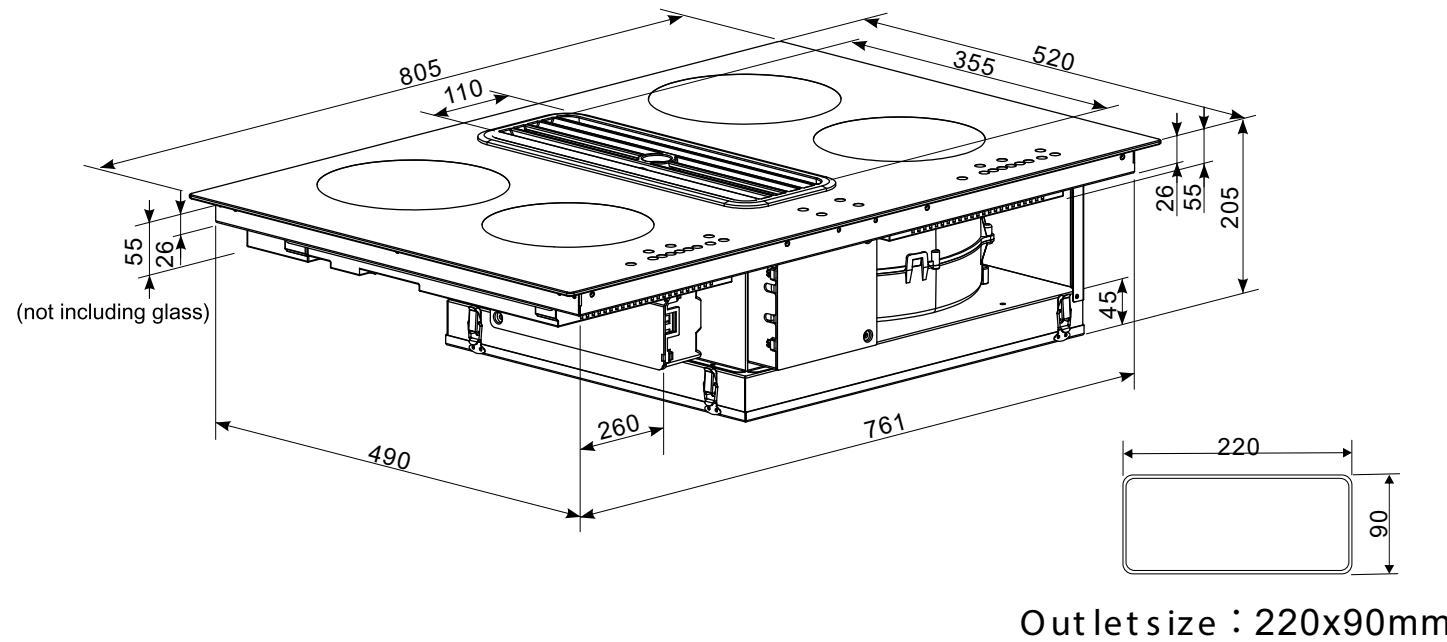

Le Mans Compact

Hole Size: D495 x W765 mm