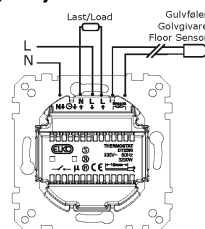

FDV dokument 5491632

Produkt: Plus displ termostat 3600W SO
El-nummer: 5491632
Vareno: EKO04996
EAN: 7020160499615
Pakningsant.: 1
Farge: Sort

Produktbeskrivelse: ELKO Display termostat 3200W med touchskjerm. Velg mellom regulering på gulvføler, romføler, frostsikring eller begrensning på gulvføler(27 grader). Innbyggingsdybden er kun 30mm og passer i standard ELKO veggboкс og alle Elko kombinasjonsplater. Termostaten finnes i både RS og Plus design. Enkel tilkobling med egen urinngang for styring av nattsenk (4°C) og frostsikring. Termostaten krever tilkobling av begge faser.

Tekniske spesifikasjoner: Spenning: 230V / 50Hz
Maks. belastning: 3200W
Romføler, gulvføler eller begrensingsføler 27grader.
Innbyggingsdybde 30mm
Farge: Sort

Målskisse

Koblingskjema

ELKO AS

E-post: elko@elko.no
Internett: www.elko.no
Bank: 6219.05.15880
Foretaksnr: NO 911 382 563 MVA