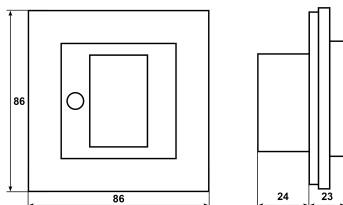

FDV dokument 5491632

Produkt: Plus displ termostat 3600W SO
El-nummer: 5491632
Vareno: EKO04996
EAN: 7020160499615
Pakningsant.: 1
Farge: Sort

Produktbeskrivelse: ELKO Display termostat 3200W med touchskjerm. Velg mellom regulering på gulvføler, romføler, frostsikring eller begrensning på gulvføler(27 grader). Innbyggingsdybden er kun 30mm og passer i standard ELKO veggboкс og alle Elko kombinasjonsplater. Termostaten finnes i både RS og Plus design. Enkel tilkobling med egen urinngang for styring av nattsenk (4°C) og frostsikring. Termostaten krever tilkobling av begge faser.

Tekniske spesifikasjoner: Spenning: 230V / 50Hz
Maks. belastning: 3200W
Romføler, gulvføler eller begrensingsføler 27grader.
Innbyggingsdybde 30mm
Farge: Sort

Målskisse

Koblingskjema

ELKO AS

E-post: elko@elko.no
Internett: www.elko.no
Bank: 6219.05.15880
Foretaksnr: NO 911 382 563 MVA