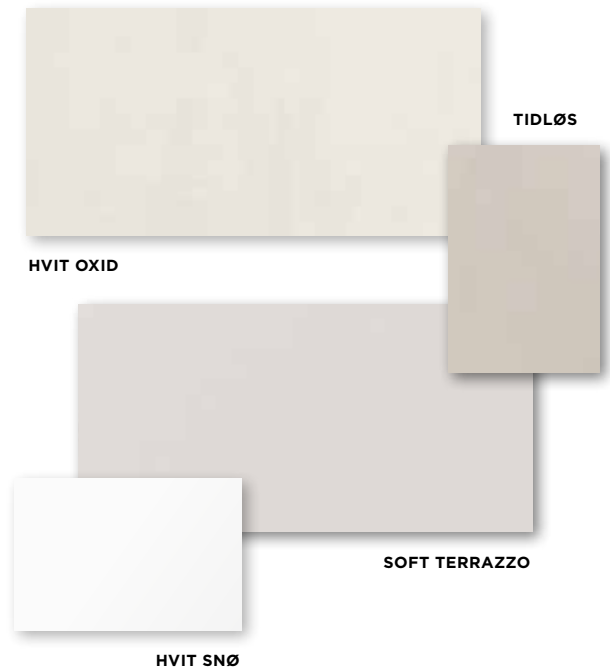

*BLI INSPIRERT*

Bloom

#friskhet #nomadisk #klorofyll

*HVIT OKSID*

*En steins mykhet*

HVIT OKSID 60 x 30 cm

DU HELLER MOT  
**Sense**

- HVIT SNØ
- HVIT OXID
- SOFT TERRAZZO
- TIDLØS