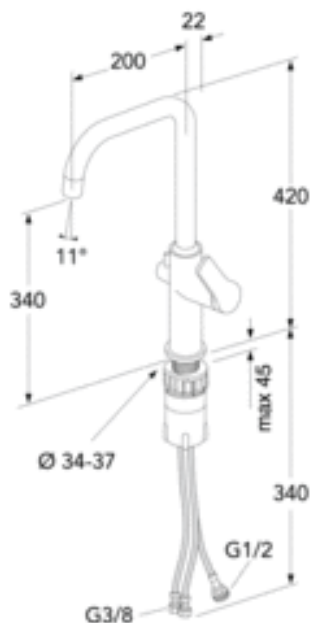

ENERGIMERKING OG SERTIFIKATER

MONTERING OG VEDLIKEHOLD

Før installasjonen må ledningene rengjøres. Kran er koblet til kaldvannsledningen til høyre og varmtvannsledningen til venstre. Vanntrykk: maks 1000 kPa, min 50 kPa. Varmtavnstemperturen maks: 70 C, min 45 C. Vi er ikke ansvarlig for feil som står ved feil installasjon.