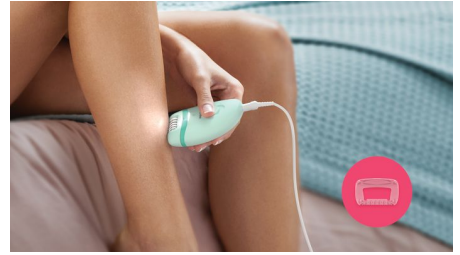

Massasjehode

Massasjehodet gjør epileringen mindre smertefull.