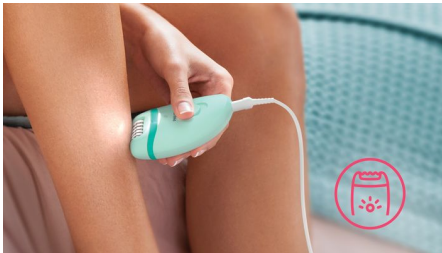

Enkel å bruke

- Unikt innebygd lys som gjør de tynne hårene synligere
- To hastighetsinnstillinger som får med både tynnere og tykkere hår
- Profilert, ergonomisk håndtak for komfortabel håndtering
- Vaskbart epileringshode for ekstra renslighet og enkel rengjøring

Grundige resultater

- Effektivt epileringssystem trekker hårene ut med roten

Tilbehør

- Sensitivitetsdeksel som fjerner uønsket hårvekst
- Massajehode følger med
- Reiseetui

asimpleswitch.com

Høydepunkter

Effektivt epileringssystem

Effektivt epileringssystem gjør at huden holder seg myk og fri for hårstubber i flere uker

Opti-light

Unikt innebygd lys som sørger for at færre hår blir oversett, for en mer effektiv epilering.

To hastighetsinnstillinger

To hastighetsinnstillinger som fjerner tykkere og tynnere hår, for en mer personlig hårfjerningsbehandling.

Ergonomisk håndtak

Den avrundede formen passer perfekt i hånden din, noe som gir komfortabel hårfjerning. Den ser bra ut også!