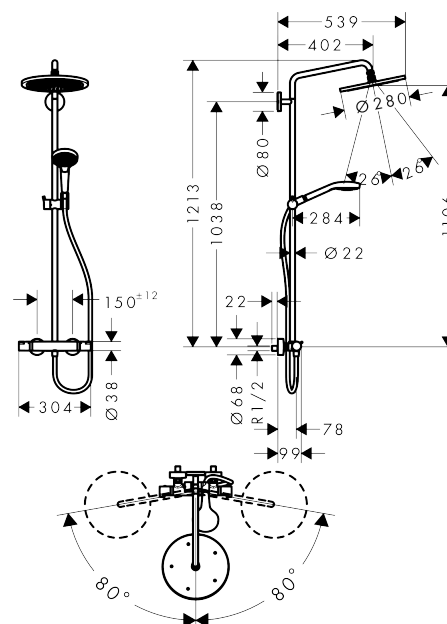

Croma Select S
Showerpipe 280 1jet med termostat
 Overflater: krom Art. nr. : 26790000

Beskrivelse

Informasjon

- består av: hodedusj, hånddusj, dusjtermostat, dusjslange, glider
- hodedusj Croma 280
- dusjhodestørrelse: 280 mm
- hodedusj som kan justeres i vinkel
- stråletype: RainAir
- gjennomstrømningsmengde RainAir (ved 3 bar): 16 l/min
- lengde dusjbend: 400 mm
- svingbart dusjbend
- termostat Ecostat Comfort
- sikkerhetssperre ved 40 °C
- justerbar varmtvannsbegrensning
- betjening ved dreiegrep
- monteringsmåte: utenpåliggende installasjon
- tilslutningsstørrelse DN15
- tilslutningsgjenger R ½
- senteravstand 150 mm ± 12 mm
- høydejusterbar hånddusjholder
- passer til gass gjennomstrømningsvarmer på 18 kW
- stigerør kan forkortes
- inkludert: Showerpipe med termostat, rosetter, S-kupplinger, festematerial, monteringsveiledning
- STA 1377

Artikkeldetaljer

NRF-no. 4244243
 Pris ekskl. moms 8.408,00 NOK
 Pris inkl. moms* 10.510,00 NOK

Teknologi

Designpriser

reddot award 2017
 winner

Sertifikater

Produktbilde

Måltegning

Croma Select S
Showerpipe 280 1jet med termostat
Overflater: krom Art. nr. : 26790000

Gjennomstrømningsdiagram

Croma Select S
Showerpipe 280 1jet med termostat
 Overflater: krom Art. nr. : 26790000

Monteringseksempel