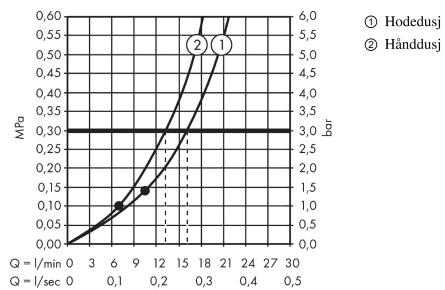

Croma Select S
Showerpipe 280 1jet med termostat
Overflater: krom Art. nr. : 26790000

Gjennomstrømningsdiagram