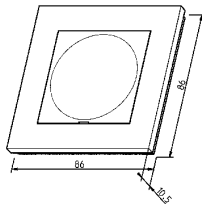

Målskisse

Koblings skjema

ELKO AS

E-post: elko@elko.no
Internett: www.elko.no
Bank: 6219.05.15880
Foretaksnr: NO 911 382 563 MVA

Hovedkontor
Sandstuveien 68, NO-0680 Oslo
Postboks 6598 Etterstad, NO-0607 Oslo
Tlf.: +47 67 80 73 00
Faks: +47 67 80 73 01

Fabrikk
Sporpind Industriområde, NO-3340 Åmot
Tlf.: +47 32 78 91 00
Faks: +47 32 78 91 01