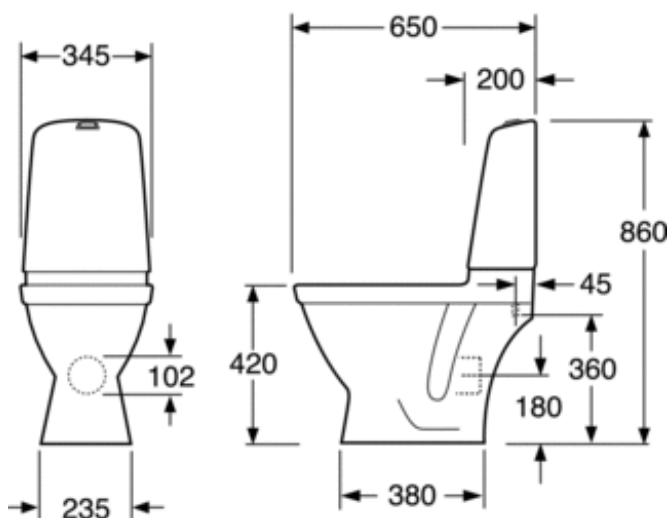

MONTERING OG VEDLIKEHOLD

Montering med medfølgende feste som skrues ned i gulvet med to skruer. Alternativ til montering mot gulv med lim. Dekkhetter til skrue samt hvit blindplugg til skruehullene ved liming følger med. Det har en avrundet cisterne og små utvendige mål og er dermed også egnet for plassering i hjørner. Med P-låsen kan du koble avløpet til gulvet, rett mot veggen eller til sidene i valgfri vinkel (må være mindre enn 90 grader). Se den medfølgende installeringsanvisningen. Monteringsinstruksjoner følger med.

MÅLSKISSE

A MEMBER OF THE
VILLEROY & BOCH GROUP

Villeroy & Boch Gustavsberg AB
Box 400, 134 29 Gustavsberg
Tel: +46 (0) 8-570 391 00 | Fax +46 8 570 320 36
gustavsberg.se | e-post: info@gustavsberg.com