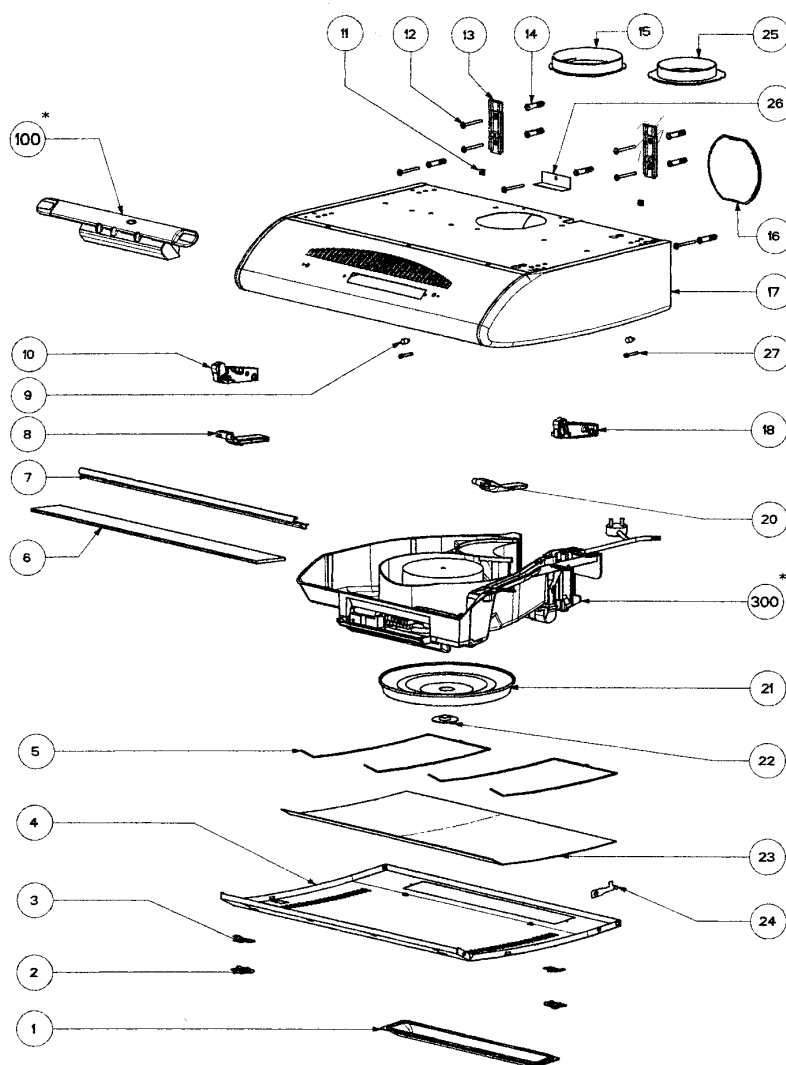

Gourmet M

Pos.	Art.nr.	Beskrivelse
1	55452	Glass til lys
4	55456	Filterdeksel, hvit
4	55457	Filterdeksel, stål
6/7/8/20	101678	Glass komplett, stål
6/7/8/20	101679	Glass komplett, hvit
10/18	101682	Skjermstøtte, stål
10/18	101683	Skjermstøtte, hvit
15	55534	Spjeld
16	101680	Blending for utblås
23	55455	Fettfilter, metall
24	55453	Klips for filterdeksel, hvit
24	55454	Klips for filterdeksel, stål
103	101681	Hastighetsbryter

Pos.	Art.nr.	Beskrivelse
	55435	Bolt for filterdeksel
	55743	Frontdeksel, hvit
	101684	Frontdeksel, sort
	55446	Bryter lys
	101685	Deksel/klistrelapp, hvit
	101686	Deksel/klistrelapp, sort
	13660	Kullfilter
	101676	Frontpanel, hvit
	101677	Frontpanel, sort
	101828	Sokkel lyspære