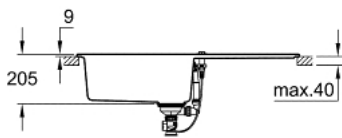

31 641 AP0 Komposittvask med avløp

https://www.grohe.no/no_no/komposittvask-med-avl-p-31641AP0.html

- model: K400 60-C 100/50 1.0 rev
- installasjonstype: tradisjonell innebygd
- materiale: kvarts kompositt
- **GROHE Whisper**
- min. skapstørrelse: 600 mm
- dimensjoner: 1000 x 500 mm
- 1 kum: 480 x 420 x 205 mm
- ytre radius: R6, indre kum radius: R10
- **GROHE QuickFix** installasjonssystem
- venstremontering og høyremontering (vendbart design)
- utskjæring: 980 x 480 mm
- avløp: oppløftsventil
- inkluderer tilbehør: oppløftsventil, avløpsgarnityr, stålsil, monteringssett
- antall fester inkludert (topplimt): 12