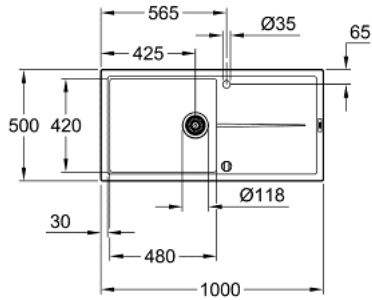

31 641 AP0 Komposittvask med avløp

https://www.grohe.no/no_no/komposittvask-med-avl-p-31641AP0.html

- model: K400 60-C 100/50 1.0 rev
- installasjonstype: tradisjonell innebygd
- materiale: kvarts kompositt
- **GROHE Whisper**
- min. skapstørrelse: 600 mm
- dimensjoner: 1000 x 500 mm
- 1 kum: 480 x 420 x 205 mm
- ytre radius: R6, indre kum radius: R10
- **GROHE QuickFix** installasjonssystem
- venstremontering og høyremontering (vendbart design)
- utskjæring: 980 x 480 mm
- avløp: oppløftsventil
- inkluderer tilbehør: oppløftsventil, avløpsgarnityr, stålsil, monteringssett
- antall fester inkludert (topplimt): 12