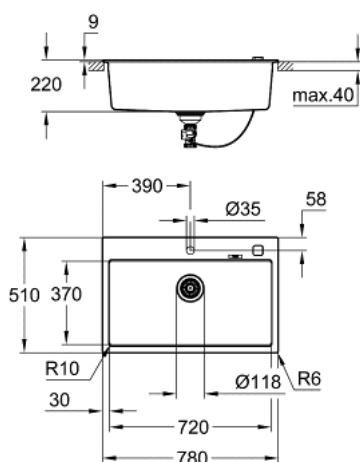

31 652 AP0 KOMPOSITTVASK

PRODUKTBESKRIVELSE

- modell: K700 80-C 78/51 1.0
- installasjonstype: tradisjonell innebygd
- materiale: kvarts kompositt
- **GROHE Whisper**
- min. skapstørrelse: 800 mm
- dimensjoner: 780 x 510 mm
- 1 kum: 720 x 370 x 220 mm
- **GROHE FastFixation** installasjonssystem
- utskjæring: 764 x 494 mm
- avløp: oppløftsventil
- inkluderer tilbehør: oppløftsventil, avløpsgarnityr, stålsil, monteringssett
- antall fester inkludert (topplimt): 9
- ytre radius: R6, indre kum radius: R10

31 652 AP0 KOMPOSITTVASK

RESERVEDELER

1: plugg (Order-nr. 42588SD0)

2: dreiehåndgrip (Order-nr. 42586SD0)