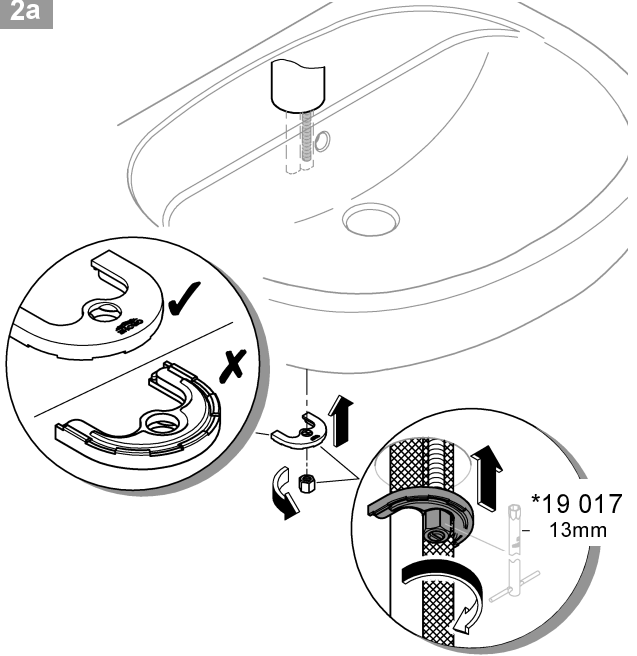

DIN  
1988

DIN EN  
806

**bar**

max. 10 5 1

°C

max. 70° 60°

1

2a

2b

3

\*19 332

32mm

Pure Freude  
an Wasser

**GROHE**  

**D**

☎ +49 571 39 89 333  
service.de@grohe.com