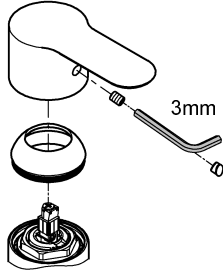

2b

3

\*19 332

32mm

Pure Freude  
an Wasser

**GROHE**  

**D**

☎ +49 571 39 89 333  
service.de@grohe.com