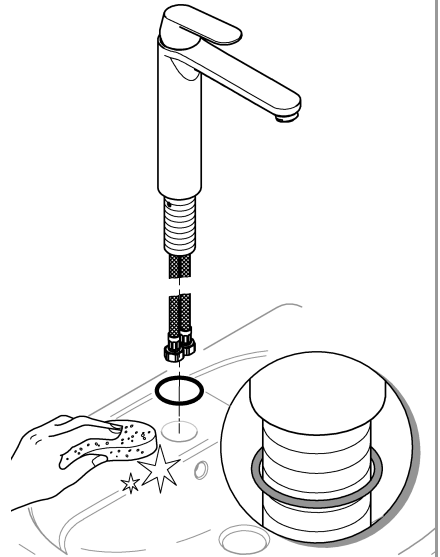

DIN
1988

DIN EN
806

bar

max. 10 5 1

°C

max. 70° 60°

1