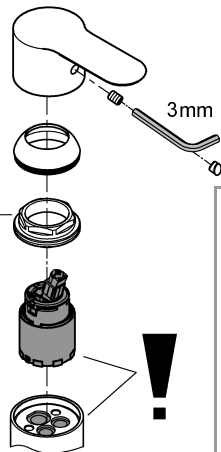

2b

3

\*19 332

32mm

Pure Freude  
an Wasser

**GROHE**  

**D**

☎ +49 571 39 89 333  
service.de@grohe.com