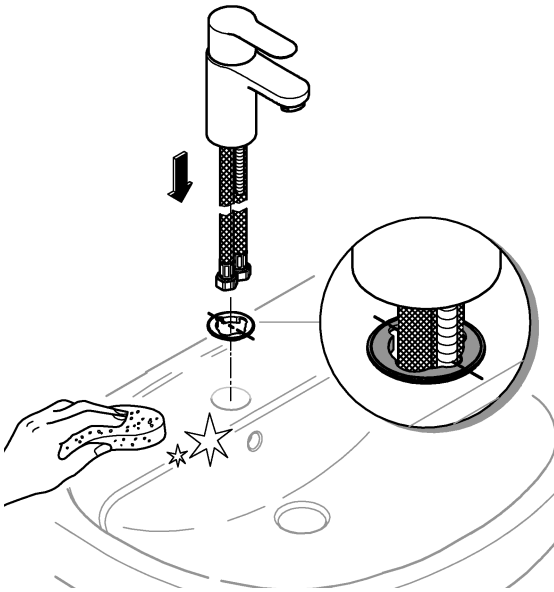

DIN
1988

DIN EN
806

bar

max. 10 5 1

°C

max. 70° 60°

1