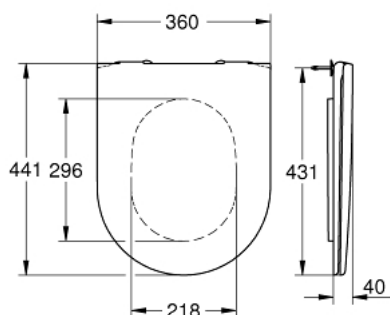

39 577 000 WC SETE MED SOFT-CLOSE

PRODUKTBESKRIVELSE

- Med lokk
- hurtigtøsløsing
- avtagbar
- Materiale: Duroplast
- inkluderer justeringssett
- hengsler i rustfritt stål
- enkel montering ovenfra
- bæreevne 150 kg
- kompatibel med all Essence WC porselen