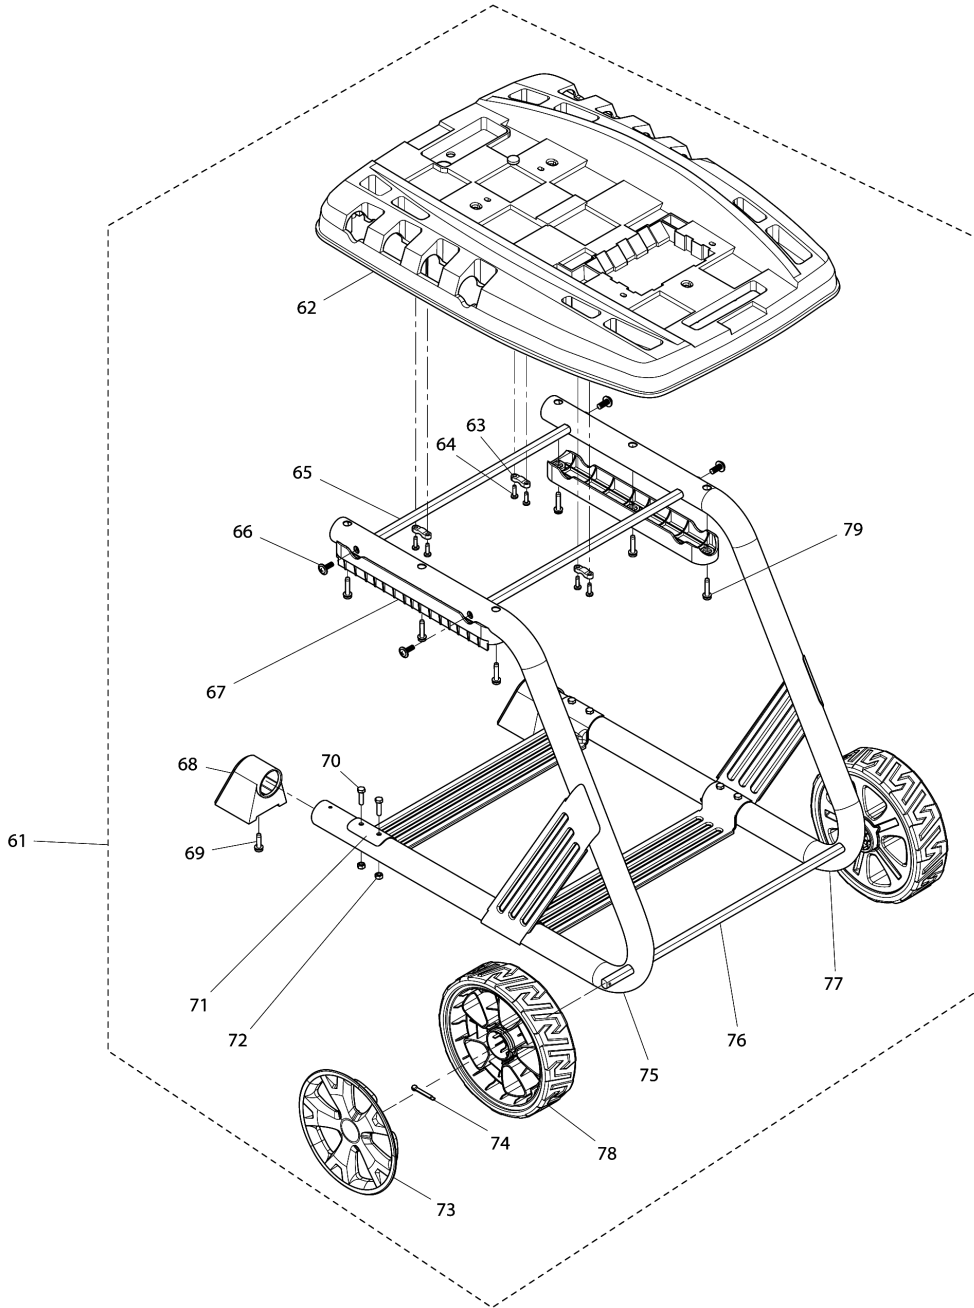

Model No.UD2500 ELECTRIC SHREDDER

Model No.UD2500 ELECTRIC SHREDDER

Item	Parts No.	Description	I/C	Qty	New/Old	Opt. 1	Opt. 2	Note
001	652023652	SWITCH BOX ASS'Y		1				
002	652024820	HANDLE		1				
003	652023653	TORX HEAD SCREW		4				
004	652023654	SWITCH BOX UPPER COVER		1				
005	652023655	WATER PROOF COVER		1				
006	652023656	START BUTTON		1				
007	652023657	STOP BOTTON		1				
008	652023658	BUTTON		2				
009	652023659	SPRING		4				
010	652023660	PRESSBOARD		1	*			
010-1	YA00000724	PRESSBOARD	O	1				
011	652023661	TRUSS HEAD TAPPING SCREW 3X8		4				
012	652023662	LIGHT GUIDE COVER		1				
013	652023663	PCB BOARD		1				
014	652023664	SWITCH BOX LOWER COVER		1				
015	652023666	PLUG COVER ASS'Y		1				
016	652023676	CONTROL PCB		1				
017	652025247	UPPER HOUSING (MAKITA)		1				
018	652023679	HOPPER		1				
019	652023680	TAPPING SCREW		12				
020	652024821	CAPACITOR		1				
021	652024824	SAFTY SWITCH ASS'Y		1				
022	652024825	MICRO SWITCH		2				
023	652024826	2 CORE CONNECTION LINE		4				
024	652024827	CONNECTION LINE		1				
025	652023682	MOTOR ASS'Y		1				
026	652023732	TRANSMISSION PART		1				
027	YA00000696	FAN		1				
028	YA00000699	ARMATURE ASS'Y		1				
029	YA00000700	INTERNAL GEAR ASS'Y		1				
030	YA00000702	GEAR COMPLETE		1				
031	YA00000701	SECONDARY GEAR		1				
032	YA00000698	SPNDLE ASS'Y		1				
033	652023702	ADJUSTING KNOB		1				
034	652023700	LOCK KNOB		1				
035	652023699	SELF-LOCKING NUT		1				
036	652023704	PRESS BOARD		1	*			
036-1	YA00000706	FIXED SPRING SHEET	<	1				
037	652023697	KEY		1				
038	652023709	FEEDING BAFFLE PLATE		1				
039	652023710	CYLINDER		1				
040	652024822	FRONT COVER ASS'Y		1				

Please order the parts with part number.

Print Date 31/3/2020