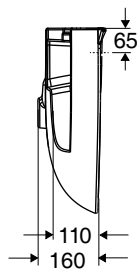

Passer

Ifö bærejern 96377. Tillbehør ved boltmontering Z99629.