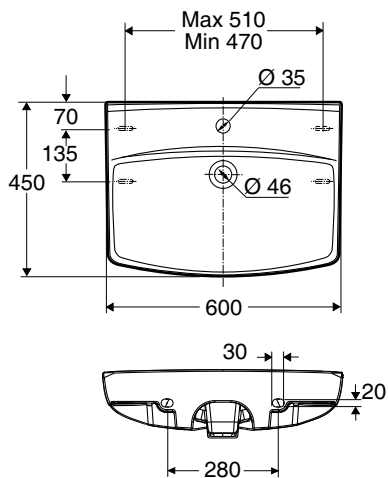

Ifö Spira servant 15060, 15062 60 cm

Servant med avstillingsplass i bakkant, 60 cm.
Finnes også uten overløp og/eller kranhull.
Monteres med bolter eller bærejern. Servanten er behandlet med vår rengjøringsvennlige glasur Ifö Clean og godkjent i henhold til Nordic Quality. Design Knud Holscher.

Produkt	Ifö nr	NRF nr
Ifö Spira porselensservant 15062	15062	6040278
Ifö Spira porselensservant 15062, u. overløp	15062100	6040281
Ifö Spira porselensservant 15060, u. kranhull	15060	6040282
Ifö Spira porselensservant 15060, u. overløp, u. kranhull	15060100	6040279