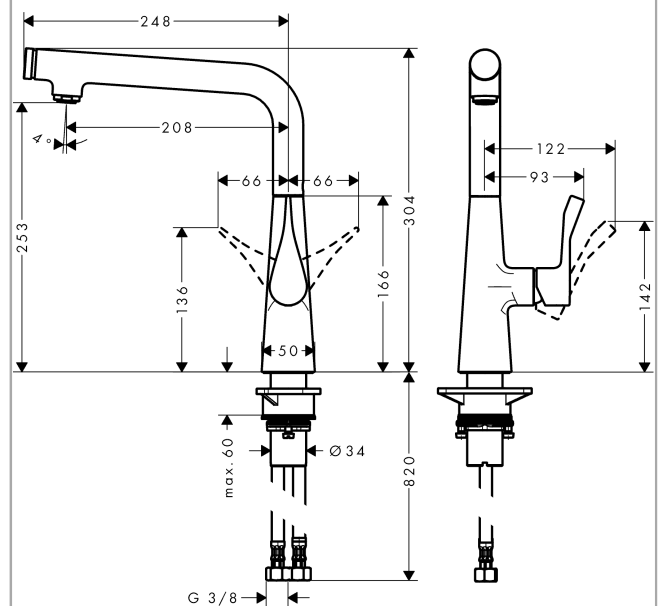

Metris Select

1-greps kjøkkenarmatur 260

Overflater: krom Art. nr. : 14847000

Beskrivelse

Informasjon

- ComfortZone 260
- svingområde kan stilles inn i 3 trinn på 110°, 150° eller 360°
- laminærstråle
- Select-knapp: til å slå av og på vannet med ett trykk
- gjennomstrømningsmengde 10 l/min
- keramisk innmat
- G 3/8-tilslutningsslanger
- tilbakeslagsventil integrert
- passer til gass gjennomstrømningsvarmer
- inkludert: 1-greps kjøkkenarmatur, tilslutningsslanger, festemutter, monteringsveiledning

Artikkeldetaljer

Pris ekskl. moms

3.720,00 NOK

Pris inkl. moms*

4.650,00 NOK

Teknologi

Produktbilde

Måltegning

Gjennomstrømningsdiagram