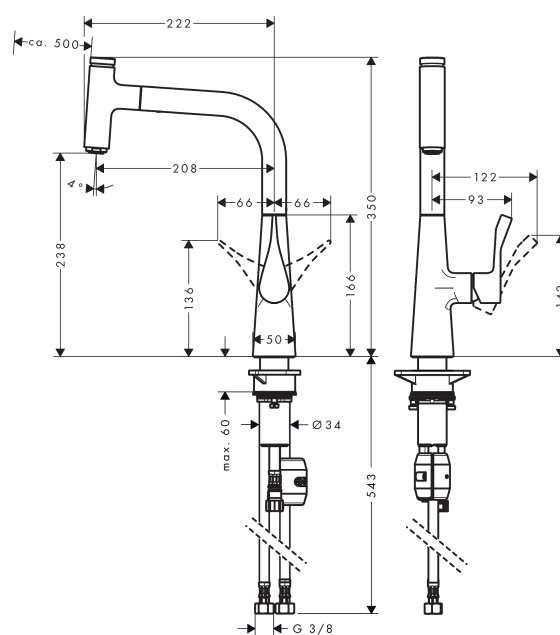

#### Informasjon

- ComfortZone 240
- svingområde 110° / 150°
- laminærstråle
- Select-knapp: til å slå av og på vannet med ett trykk
- MagFit magnetisk dusjholder
- gjennomstrømningsmengde 10 l/min
- keramisk innmat
- G 3/8-tilslutningsslanger
- tilbakeslagsventil integrert
- passer til gass gjennomstrømningsvarmer
- inkludert: 1-greps kjøkkenarmatur, tilslutningsslanger, festemutter, monteringsveiledning

### Måltegning