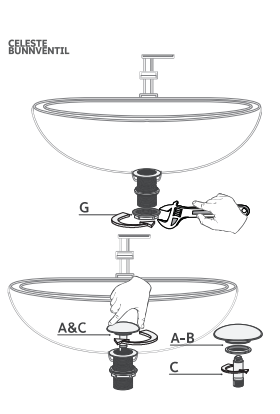

**CELESTE
BUNNVÄNTIL**

NO

EN

DK

SE

Tools Needed

**CELESTE
BUNNVÄNTIL**
Brukermanual
CGS-45-80