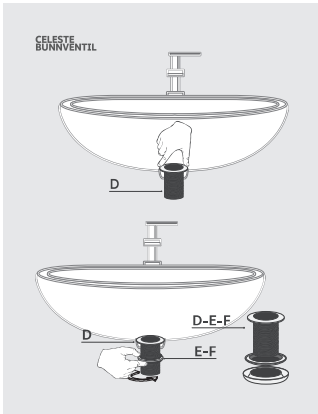

**CELESTE
BUNNVÄNTIL**

NO

EN

DK

SE

Tools Needed

**CELESTE
BUNNVÄNTIL**
Brukermanual
CGS-45-80