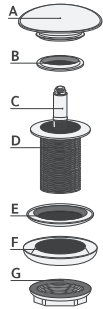

**CELESTE
BUNNVÄNTIL**

NO

EN

DK

SE

Tools Needed

**CELESTE
BUNNVÄNTIL**
Brukermanual
CGS-45-80