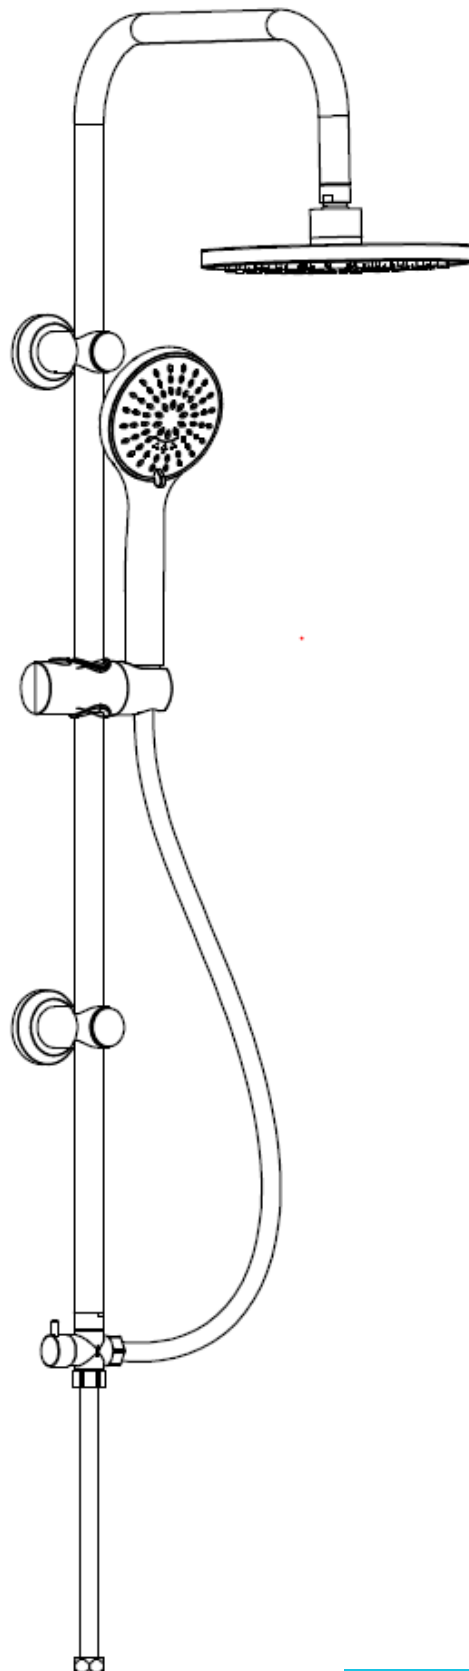

# CELESTE ASHFORD DUSJSETT

# Oversikt deler

01 X1

02 X2

03 X1

04 X1

05 X2

06 X2

07 X1

08 X1

09 X5

10 X1

11 X1

12 X1