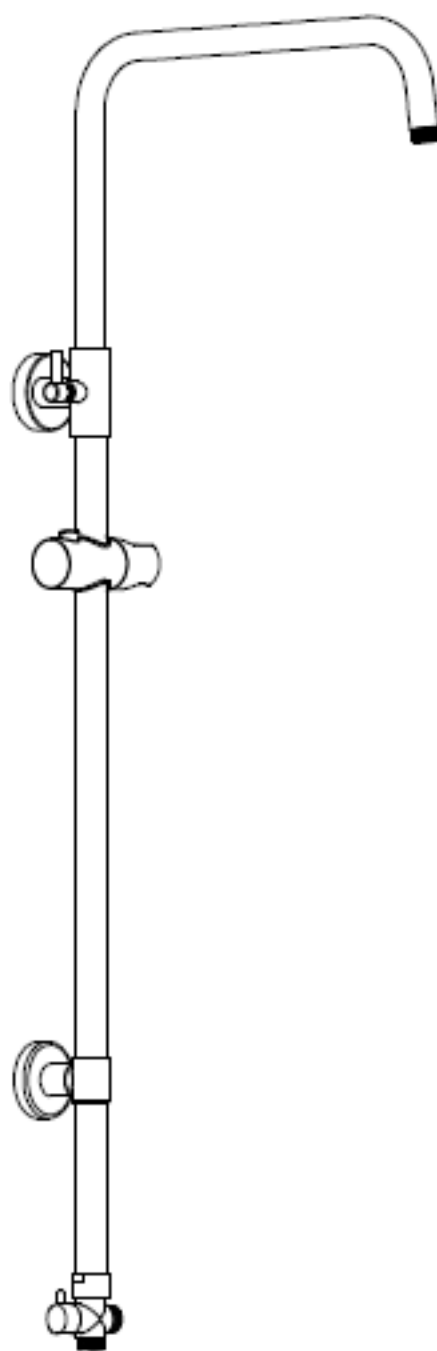

# CELESTE EASTWOOD DUSJSETT

# Oversikt deler

01 X1

02 X2

03 X1

04 X2

# Nødvendig værktøj

12 X1

05 X4

⑪ X1

⑧ X1

10 X1

08 X4

02 X1