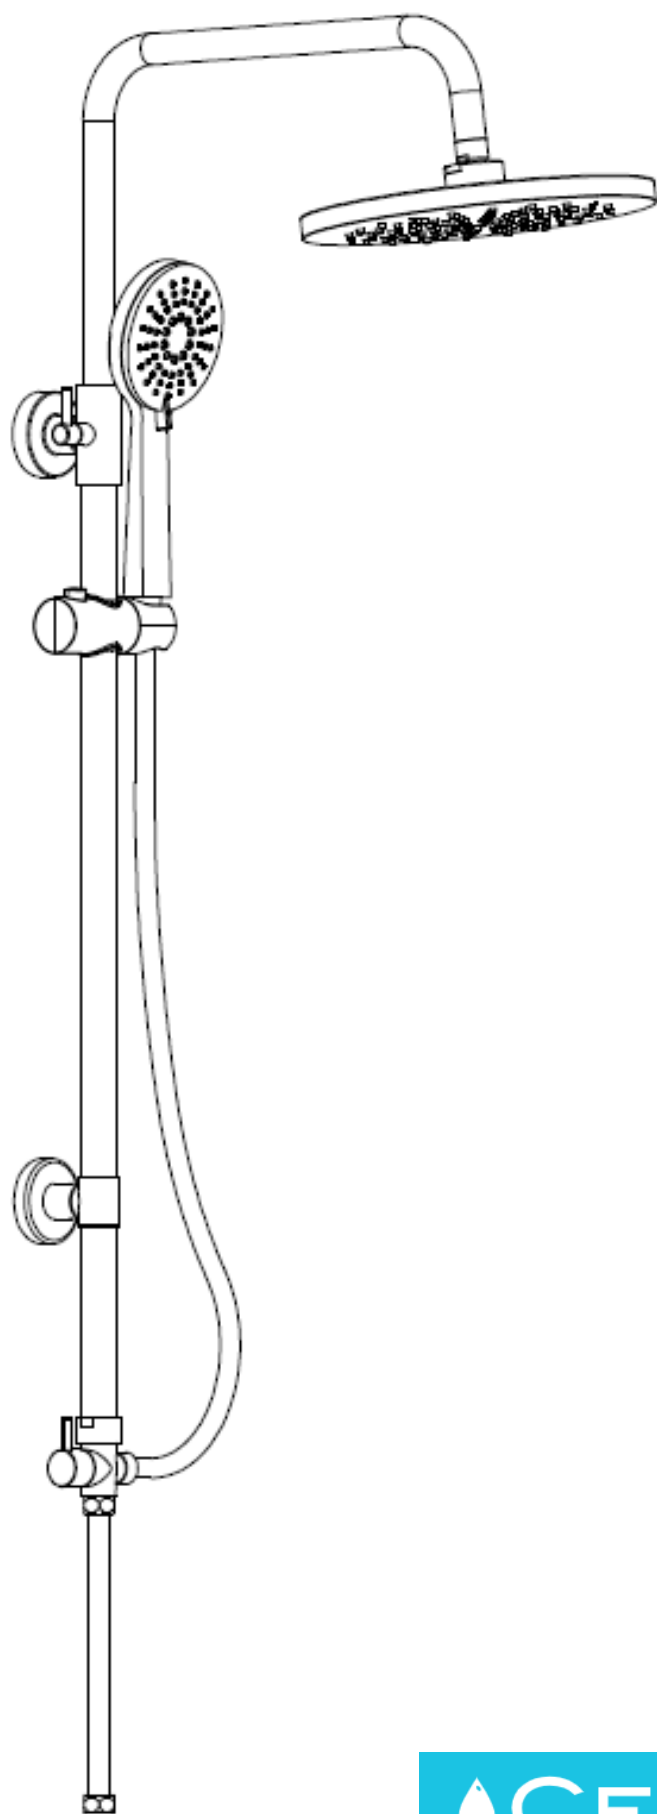

# CELESTE EASTWOOD DUSJSETT

# Oversikt deler

01 X1

02 X2

03 X1

04 X2