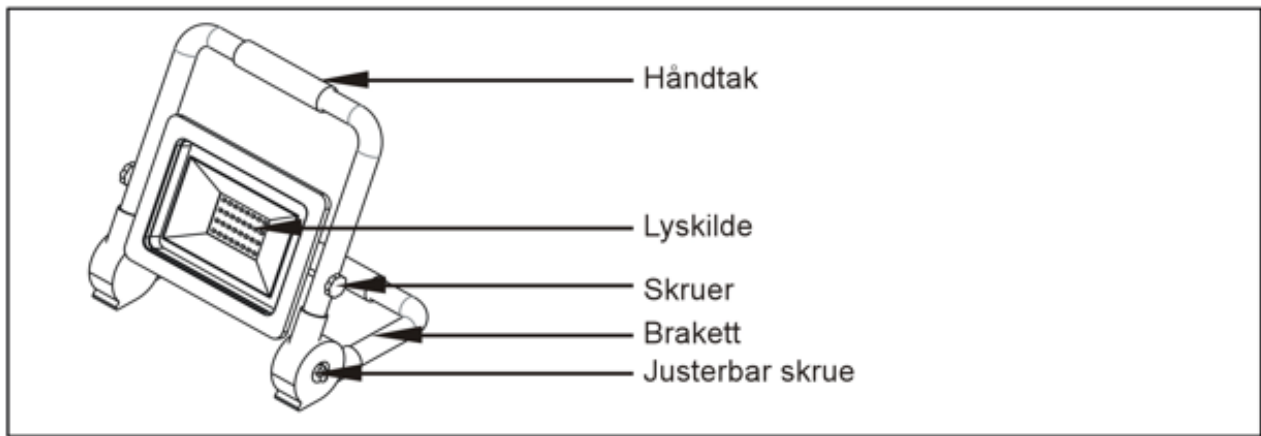

Korrekt håndtering av dette produktet

Dette merket indikerer at produktet ikke skal bli kastet med annet husholdningsavfall i hele EU. For å hindre mulig skade på miljøet eller menneskelig helse fra ukontrollert avfallstømming, resirkuler det ansvarlig for å fremme bærekraftig gjenbruk av materielle ressurser. For retur av brukt enhet, vennligst bruk retur- og innsamlingssystemer eller kontakt forhandleren hvor produktet ble kjøpt. De kan ta dette produktet i retur for miljømessig trygg resirkulering.

Klasse 1 jording
Muligheten for parallelltilkobling

RoHS IP65