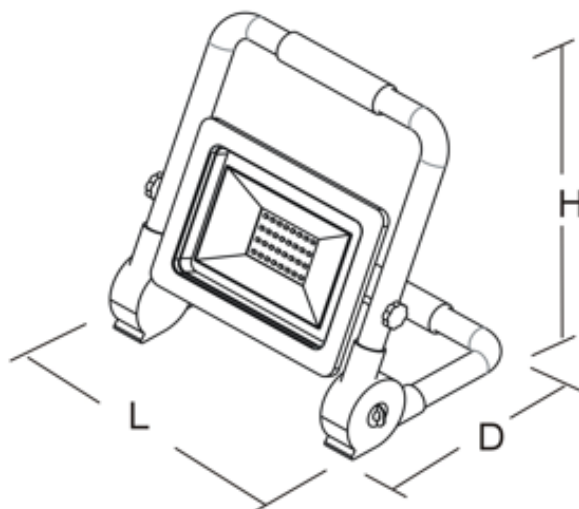

Trend

LED IP65 Arbeidslampe med Justerbar Braketten

BELYSNING

Modell	Input	Watt(W)	Lumen Flux (Lm)	Ra	PF	Produkt Størrelse (mm)
WLT-F10	230Volt/50Hz	10	850	≥80	>0.7	L17xD14.5xH19.5
WLT-F30	230Volt/50Hz	30	2550	≥80	>0.7	L22xD18.5xH24
WLT-F50	230Volt/50Hz	50	4250	≥80	>0.7	L26.5xD18.5xH28.5
WLT-F80	230Volt/50Hz	80	6800	≥80	>0.7	L30xD20.5xH31

IP Grad: IP65, for innendørs eller utendørs bruk.
Lys Kilde: LED
Klasse 1
1.5m H05RN-F 3x 1.0 mm² kabel med IP44 plugg

Sikkerhetsinstruksjoner:

1. Lyset skal jordes.
2. Elektrisk arbeid skal kun utføres når nettspenningen er slått av og kun av en autorisert elektriker.
3. Hvis strømkabelen til denne lampen er skadet, skal den kun erstattes av en kvalifisert tjenesteperson for å unngå en farlig situasjon.
4. Sjekk om braketten er stabil og at den har en fast fot. Kontroller at strømkabelen ikke berører noen skarpe gjenstander, og at stikkkontakten er tilstrekkelig beskyttet mot regn eller fuktighet.