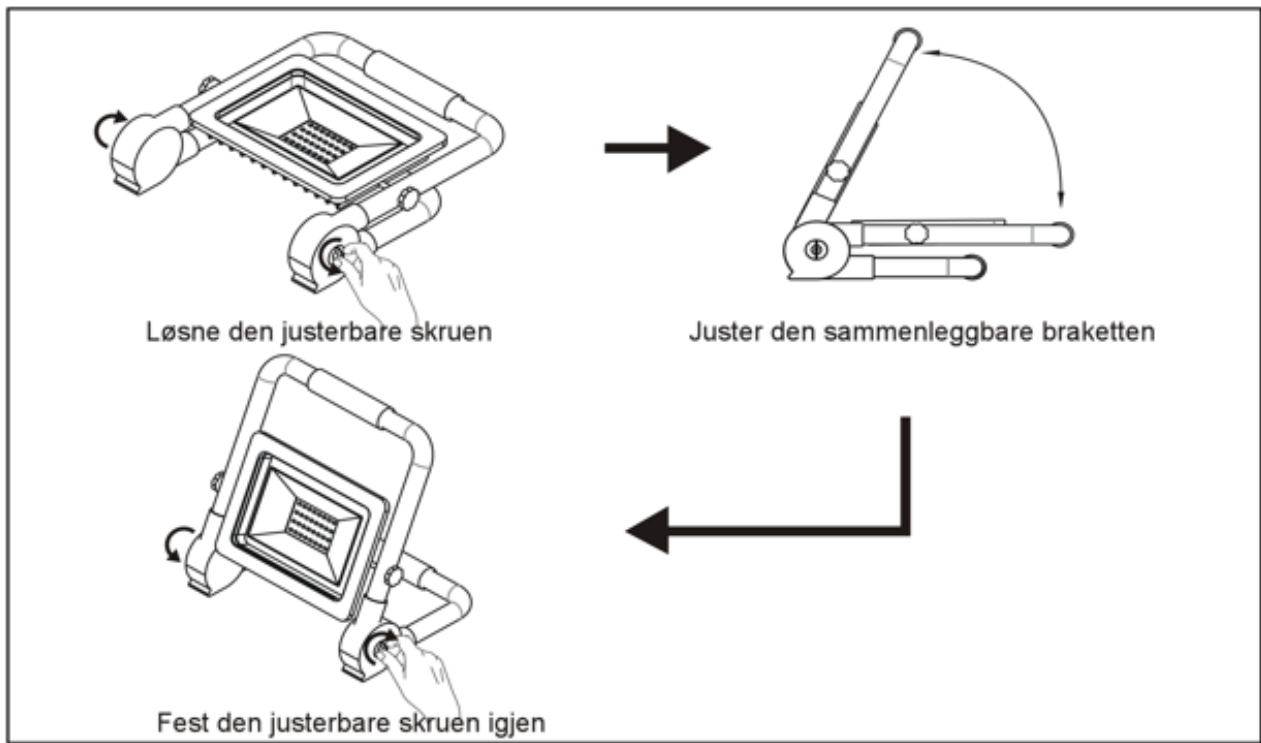

Trend

LED IP65 Arbeidslampe med Justerbar Braketten

BELYSNING

Modell	Input	Watt(W)	Lumen Flux (Lm)	Ra	PF	Produkt Størrelse (mm)
WLT-F10	230Volt/50Hz	10	850	≥80	>0.7	L17xD14.5xH19.5
WLT-F30	230Volt/50Hz	30	2550	≥80	>0.7	L22xD18.5xH24
WLT-F50	230Volt/50Hz	50	4250	≥80	>0.7	L26.5xD18.5xH28.5
WLT-F80	230Volt/50Hz	80	6800	≥80	>0.7	L30xD20.5xH31

IP Grad: IP65, for innendørs eller utendørs bruk.
Lys Kilde: LED
Klasse 1
1.5m H05RN-F 3x 1.0 mm² kabel med IP44 plugg

Sikkerhetsinstruksjoner:

1. Lyset skal jordes.
2. Elektrisk arbeid skal kun utføres når nettspenningen er slått av og kun av en autorisert elektriker.
3. Hvis strømkabelen til denne lampen er skadet, skal den kun erstattes av en kvalifisert tjenesteperson for å unngå en farlig situasjon.
4. Sjekk om braketten er stabil og at den har en fast fot. Kontroller at strømkabelen ikke berører noen skarpe gjenstander, og at stikkkontakten er tilstrekkelig beskyttet mot regn eller fuktighet.

Merk:

Lampens lyskilde kan ikke byttes ut. Vennligst bytt hele lampen hvis lyskilden er ødelagt.

Korrekt håndtering av dette produktet

Dette merket indikerer at produktet ikke skal bli kastet med annet husholdningsavfall i hele EU. For å hindre mulig skade på miljøet eller menneskelig helse fra ukontrollert avfallstømming, resirkuler det ansvarlig for å fremme bærekraftig gjenbruk av materielle ressurser. For retur av brukt enhet, vennligst bruk retur- og innsamlingssystemer eller kontakt forhandleren hvor produktet ble kjøpt. De kan ta dette produktet i retur for miljømessig trygg resirkulering.