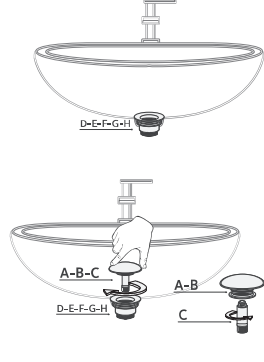

**CELESTE
BUNNVENTIL**

Tools Needed

**CELESTE
BUNNVENTIL**

Brukermanual
CGS-538C/CGS-53C/CGS-53J/CGS-53S/CGS-53W/
CGS-53B/CGS-53GB/CGS-53B5