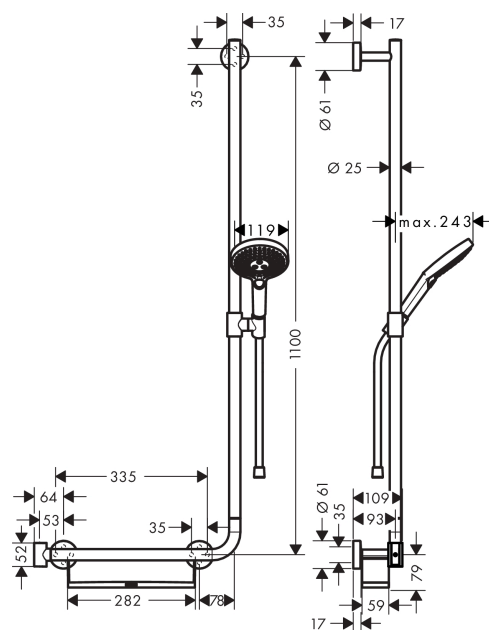

Raindance Select S

Dusjsett 120 3jet med dusjstang 110 cm høyrevendt

Overflater: krom Art. nr. : 26326000

Beskrivelse

Informasjon

- består av: hånddusj, dusjstang, hylle, dusjslange, glider
- Dusjholder kan tas av
- hylle av kunststoff, hvit overflate
- hylle kan tas av for å rengjøres
- stråletype: Rain, RainAir, WhirlAir
- velg stråle komfortabelt med Select-knapp
- dusjhodestørrelse: 120 mm
- kuleledd i tilkobling for å hindre at dusjslangen krøller seg sammen
- dusjholderens vinkel kan justeres med 90°, kan dreies og justeres i høyde
- forkrommet dusjholder av metall
- maksimal gjennomstrømningsmengde ved 3 bar: 15 l/min
- 25 mm bred stang
- materiale: solid messing
- forkrommede veggbeslag av metall
- inkludert: dusjsett, smussfilter, festematerial, monteringsveiledning

Artikkeldetaljer

| | |
|------------------|--------------|
| NRF-no. | 4245082 |
| Pris ekskl. moms | 4.240,00 NOK |
| Pris inkl. moms* | 5.300,00 NOK |

Teknologi

Produktbilde

Måltegning

Raindance Select S

Dusjsett 120 3jet med dusjstang 110 cm høyrevendt

Overflater: krom Art. nr. : 26326000

Gjennomstrømningsdiagram

Forbruksverdiene måles ved normal bruk med tilhørende armatur (temostat/blandebatteri/innmurt ventil).