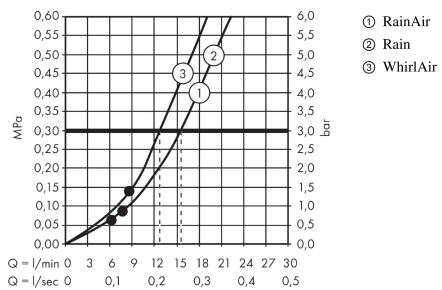

Raindance Select S

Dusjsett 120 3jet med dusjstang 110 cm høyrevendt

Overflater: krom Art. nr. : 26326000

Gjennomstrømningsdiagram

Forbruksverdiene måles ved normal bruk med tilhørende armatur (temostat/blandebatteri/innmurt ventil).