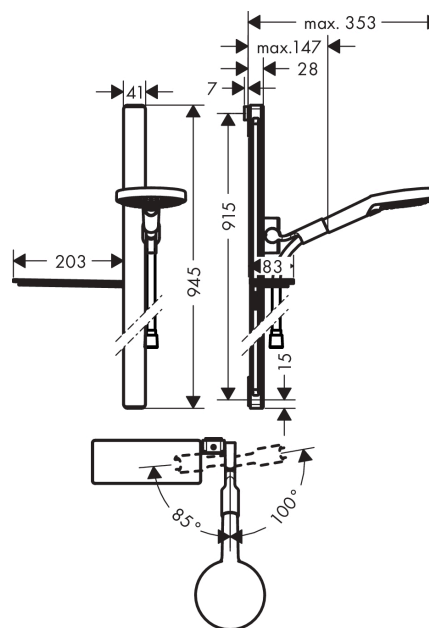

Raindance Select S

Dusjsett 120 3jet med dusjstang 90 cm og såpeskål

Overflater: hvit/krom Art. nr. : 27648400

Beskrivelse

Informasjon

- består av: hånddusj, dusjstang, dusjslange, glider, såpekopp
- hylle av sikkerhetsglass
- stråletype: Rain, RainAir, WhirlAir
- velg stråle komfortabelt med Select-knapp
- dusjhodestørrelse: 125 mm
- kuleledd i tilkobling for å hindre at dusjslangen krøller seg sammen
- dusjholderens vinkel kan justeres med 90°, kan dreies og justeres i høyde
- forkrommet dusjholder av plast
- maksimal gjennomstrømningsmengde ved 3 bar: 15 l/min
- 41 mm bred stang
- veggbeslag av plast
- dusjstang: flat aluminiumprofil med overflate av sikkerhetsglass
- overflate: krom eller hvit
- inkludert: dusjsett, smussfilter, festematerial, monteringsveiledning

Artikkeldetaljer

NRF-no.	4245084
Pris ekskl. moms	3.684,00 NOK
Pris inkl. moms*	4.605,00 NOK

Teknologi

Designpriser

Produktbilde

Måltegning

Raindance Select S

Dusjsett 120 3jet med dusjstang 90 cm og såpeskål

Overflater: hvit/krom Art. nr. : 27648400

Gjennomstrømningsdiagram

Forbruksverdiene måles ved normal bruk med tilhørende armatur (temostat/blandebatteri/innmurt ventil).