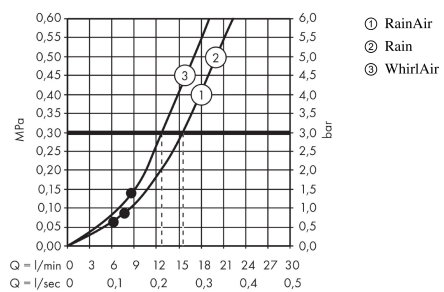

Raindance Select S

Dusjsett 120 3jet med dusjstang 90 cm og såpeskål

Overflater: hvit/krom Art. nr. : 27648400

Gjennomstrømningsdiagram

Forbruksverdiene måles ved normal bruk med tilhørende armatur (temostat/blandebatteri/innmurt ventil).