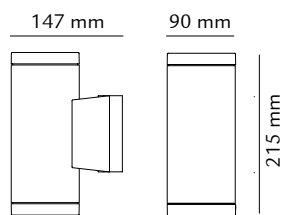

FDV DOKUMENT

METRO LED SORT 2x LED 230V

31 044 47 / 614693

Tekniske Data:	2x3W LED 230V (->2013)	2x4,5W LED 230V (2014->)
Spenning:	230V	230V
Sokkel:	GU10	GU10
Effekt:	2x3W	2x4,5W
Lysfarge:	2700K	2700K
Ra index:	>80	>80
LED: Levetid (timer)	35 000	45 000
Dimbar:	Nei	Ja
Forkobling::	-	-
Varm/kald start:	-	-
Isolasjonsklasse:	KL II	KL II
IP-grad:	IP65	IP65
Sertifisering:	-	-
Dokumentasjon:	OK	OK
Mål: (mm)		
Dybde:	147	
Bredde:	90	
Høyde:	215	
Materiale:	Aluminium	
Avskjerming:	Glass	
Antall i eske:	1	
Antall grossist forpakning:	12	