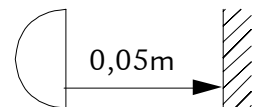

SKIFTE LYSKILDE

14/11/13

SG Armaturen AS
P.O. Box 1013
N-4794 Lillesand

Tel.: +47 37 50 03 00
Fax: +47 37 50 03 01
www.sg-as.no