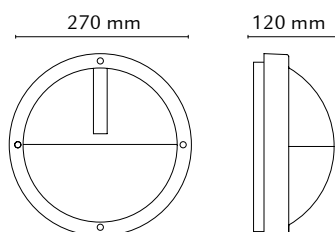

AVSTAND:

Minimums avstand til
brennbart materiale i
armaturens stråleretning.

LYSMÅLINGS VERDIER:

H(m)	D(m)	Max lux	Med lux	
1.00	3,54	127	13	
2.00	7,08	32	3	
3.00	10,61	14	1	
4.00	14,15	8	1	
5.00	17,19	5	1