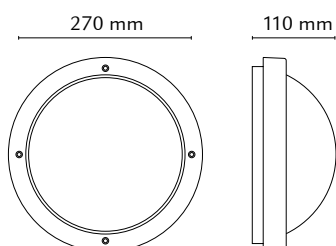

PRIMO MATT-GRAFITT 13,5W/1100lm LED
31 046 56 / 643570

TEKNISKE DATA

Driver:	-
LED:	13,5W 230V 50/60Hz (AC LED)
Totalt:	13,5W
Lumen output (lm):	840 lm
Lysfarge	3000K
Ra index:	Ra>83
Lysspredning:	≈ 120°
Levetid (timer)	50 000(L70)
Dimbar:	Nei
Forkobling:	-
Isolasjonsklasse:	KL I
IP-grad:	IP65

MÅL: (mm)

Diameter:	270
Dybde:	110

ILLUSTRASJONER:

AVSTAND:

Minimums avstand til
brennbart materiale i
armaturens stråleretning.

MATERIALE

Base:	Aluminium
Avskjerming:	UV-stabilisert polykarbonat

FORPAKNING

Antall	
Eske:	1
Grossist forpakning:	8

LYSMÅLINGS VERDIER:

H(m)	D(m)	Max lux	Med lux	
1.00	3,53	235	46	
2.00	7,06	59	11	
3.00	10,59	26	5	
4.00	14,11	15	3	
5.00	17,64	9	2	

BYTTE AV LYSKILDE:

LED INTEGRERT:
Kan skiftes ut av fagpersonell