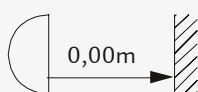

MÅL: (mm)

Diameter:	270
Dybde:	110

ILLUSTRASJONER:

MATERIALE

Base:	Aluminium
Avskjerming:	UV-stabilisert polykarbonat

FORPAKNING

Eske:	1
Grossist forpakning:	8

AVSTAND:

Minimums avstand til brennbart materiale i armaturens stråleretning.

LYSMÅLINGS VERDIER:

H(m)	D(m)	Max lux	Med lux	
1.00	3,53	235	46	
2.00	7,06	59	11	
3.00	10,59	26	5	
4.00	14,11	15	3	
5.00	17,64	9	2	

BYTTE AV LYSKILDE: