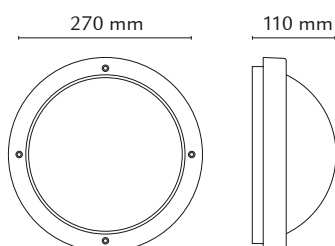

MÅL: (mm)

Diameter:	270
Dybde:	110

ILLUSTRASJONER:

MATERIALE

Base:	Aluminium
Avskjerming:	UV-stabilisert polykarbonat

FORPAKNING

Eske:	1
Grossist forpakning:	8

AVSTAND:

Minimums avstand til brennbart materiale i armaturens stråleretning.

LYSMÅLINGS VERDIER:

H(m)	D(m)	Max lux	Med lux	
1.00	3,53	235	46	
2.00	7,06	59	11	
3.00	10,59	26	5	
4.00	14,11	15	3	
5.00	17,64	9	2	

BYTTE AV LYSKILDE: