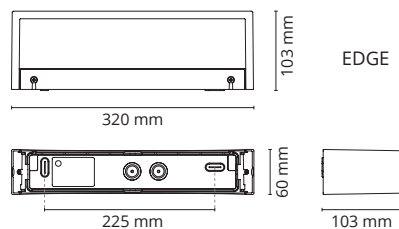

EDV

EDGE SORT 10W LED 3000K
31 048 04 / 614351

TEKNISKE DATA	
Driver:	-
LED:	10W 230V 50Hz (AC LED)
Totalt:	10W
Lumen output (lm):	520
Lysfarge	3000K
Ra index:	Ra>80
Lysspredning: (ned / opp)	110/110
Levetid (timer):	50 000 (L70)
Dimbar:	Ja
Forkobling:	-
Isolasjonsklasse:	KL I
IP-grad:	IP65

MÅL: (mm)	
Bredde:	320
Dybde:	103
Høyde:	60

MATERIALE	
Base:	Aluminium
Avskjerming:	Glass

FORPAKNING	
Eske:	1
Grossist forpakning:	10

ILLUSTRASJONER:

AVSTAND:

Minimums avstand til brennbart materiale i armaturens stråleretning.

Sg Edge

This luminaire contains built-in LED lamps.

A++ LED

The lamps are not intended to be removed by the end-user. Can be changed by authorized personnel.

874/2012

BYTTE AV LYSKILDE:

Integrert lyskilde.

LUX		
Høyde (m)		Max lux
3.00		10
2.00		22
1.00		86

LUX		
Høyde (m)		Max lux
1.00		86
2.00		22
3.00		10