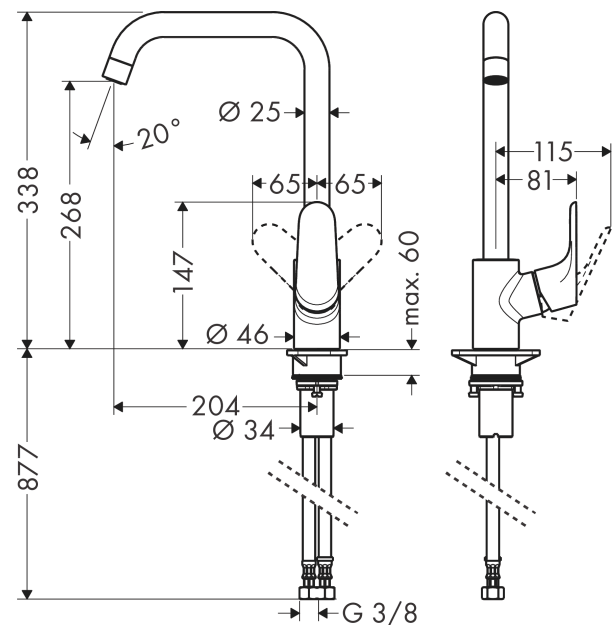

Focus

1-greps kjøkkenarmatur 260

Overflater: krom Art. nr. : 31820000

Beskrivelse

Informasjon

- ComfortZone 260
- svingområde kan stilles inn i 3 trinn på 110°, 150° eller 360°
- grep kan plasseres til høyre eller venstre
- normal stråle
- gjennomstrømningsmengde 12 l/min
- keramisk innmat
- G 3/8-tilslutningsslanger
- passer til gass gjennomstrømningsvarmer
- STA 1375
- SINTEF 1997

Artikkeldetaljer

NRF-no.	4242229
Pris ekskl. moms	2.094,00 NOK
Pris inkl. moms*	2.617,50 NOK

Teknologi

Sertifikater

Produktbilde

Måltegning

Gjennomstrømningsdiagram