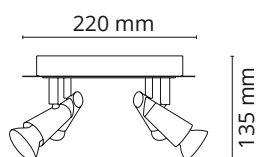

EDV

CON BØRSTET STÅL 4x6W LED 230V
32 101 56 / 997815

TEKNISKE DATA

Driver:	-
Lyskilde:	4x6W LED GU10 230V 50/60Hz
Totalt:	24W
Lumen output (lm):	4x360 lm
Fargetemperatur:	2700K
Ra index:	Ra>90
Lysspredning:	36°
Levetid (timer)	50 000 (L70/B50)
Dimbar Faseavsnitt:	✓
Dimbar 1-10V:	X
Dimbar DALI:	X
Forkobling:	-
Isolasjonsklasse:	KL I
IP-grad:	IP20

ILLUSTRASJONER:

AVSTAND:

Minimums avstand til brennbart materiale i armaturens stråleretning.

MÅL: (mm)

Lengde:	220
Bredde:	220
Høyde:	135

MATERIALE

Base:	Stål
-------	------

FORPAKNING