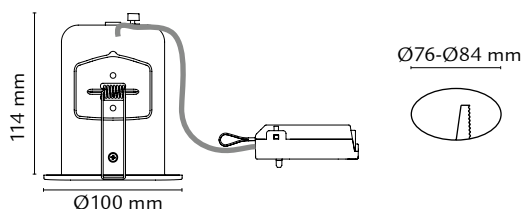

AVSTAND:

Minimums avstand til brennbart materiale i armaturens stråleretning.