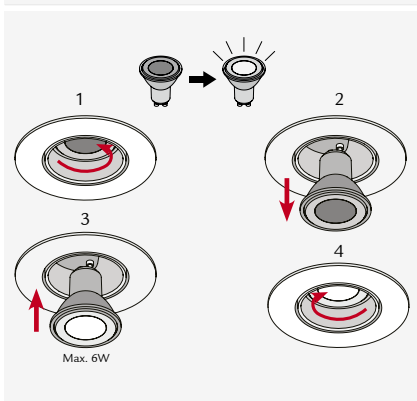

BYTTE AV LYSKILDE:

MATERIALE

Base:	Stål og Aluminium

FORPAKNING

Antall	
Eske:	1
Grossist forpakning:	20

LYSMÅLINGS VERDIER:

H(m)	D(m)	Max lux	Med lux	
1.00				
2.00				
3.00				
4.00				
5.00