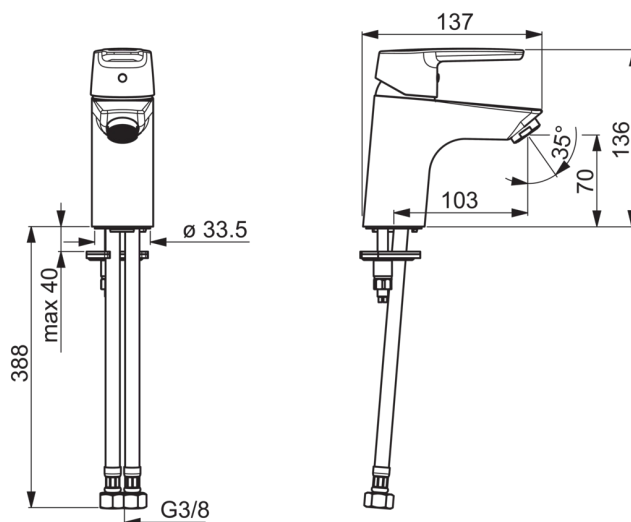

Servantkran med fast tut. Det er også innebygd alternative begrensninger for vanntemperatur og maksimal vannmengde. Vannmengdebegrenser 6,0 l / min. F = med fleksible slanger

- Bad
- Ettgreps
- Forkrommet
- Fast tut
- Strålesamler
- Bidetta hånddusj
- Limitation option for maximum flow-rate
- Temperature limiter
- Fleksible slanger

Teknisk data

Flow attributter

Vannmengde ved 300 kPa (med vannmengdebegrenser)	0.1 l/s
Trykktap (0.1 l/s)	200 kPa

Tekniske egenskaper

Varmtvannsforsyning	max. +80°C
Arbeidstrykk	50 - 1000 kPa

Bestemmelser

Støyklasse	I (ISO 3822) Oras lab.
------------	-------------------------------

Reserve deler

SP3910F

	Kode	NRF (Norway)
01	1000801V	
02	601967V	
03	601973V	
04	601968V	
05	601969V	
06	601974V	4205099
07	601970V	4205097
08	601985V	4205101