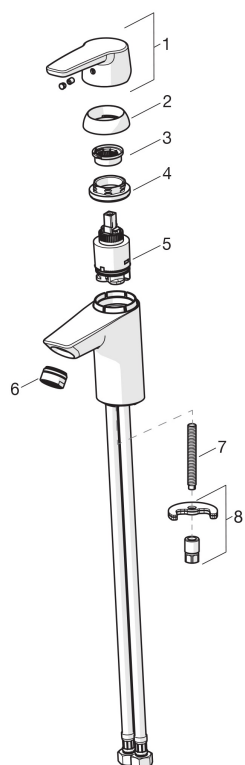

Servantkran med fast tut. Det er også innebygd alternative begrensninger for vanntemperatur og maksimal vannmengde. Vannmengdebegrenser 6,0 l / min. F = med fleksible slanger

- Bad
- Ettgreps
- Forkrommet
- Fast tut
- Strålesamler
- Bidetta hånddusj
- Limitation option for maximum flow-rate
- Temperature limiter
- Fleksible slanger

Teknisk data

Flow attributter

Vannmengde ved 300 kPa (med vannmengdebegrenser)	0.1 l/s
Trykktap (0.1 l/s)	200 kPa

Tekniske egenskaper

Varmtvannsforsyning	max. +80°C
Arbeidstrykk	50 - 1000 kPa

Bestemmelser

Støyklasse	I (ISO 3822) Oras lab.
------------	-------------------------------

Reserve deler

SP3910F

	Kode	NRF (Norway)
01	1000801V	
02	601967V	
03	601973V	
04	601968V	
05	601969V	
06	601974V	4205099
07	601970V	4205097
08	601985V	4205101