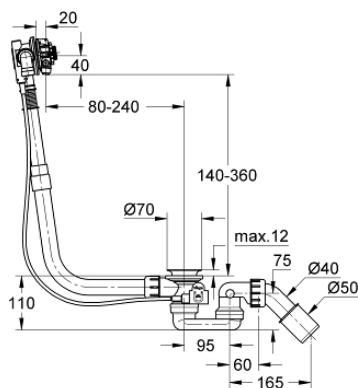

### PRODUKTBESKRIVELSE

- til normale badekar
- uten utvendig montasjesett
- vannlås med 45° avløpsbøyning
- uten anti-vakum enhet
- innbygg iht. DIN 1988
- kun med røravbryter
- type: A2
- eller Talentofill tilkoblingssett (28 995)

28 990 000 **TALENTOFILL KARPÅFYLLINGS-, AV- OG OVERLØPSGARNITYR**

**RESERVEDELER**

1: Inlet part with mousseur (Order-nr. 29009000)