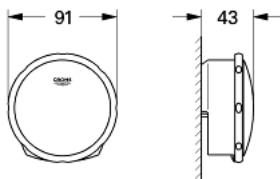

### PRODUKTBESKRIVELSE

- montasjesett
- består av:
  - rosett
  - tilløpsdel
  - avløpspropp
  - montasjetilbehør
- til kombinasjon med Talentofill 28 990/28 991
- GROHE StarLight krom overflate

19 952 000 **TALENTOFILL KARPÅFYLLINGS-, AV- OG OVERLØPSGARNITYR**