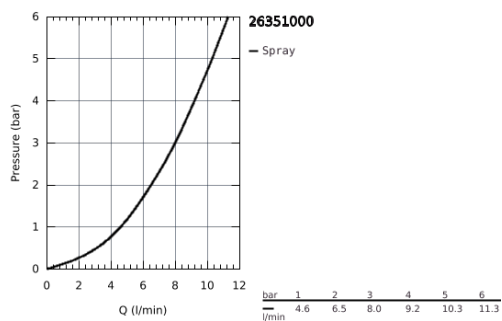

26 351 000 VITALIO TRIGGER SPRAY 30 HÅNDUSJ 1 SPRAY

PRODUKTBESKRIVELSE

- Colour: chrome
- med trigger kontroll
- GROHE Long-Life overflate
- SpeedClean antikalksystem
- Indre WaterGuide for lengre levetid
- universalt monteringsystem, passer alle standard dusjslanger
- 5 color packaging
- min. trykk 1.0 bar