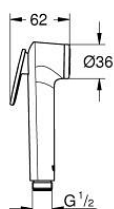

26 351 000 VITALIO TRIGGER SPRAY 30 HÅNDUSJ 1 SPRAY

PRODUKTBESKRIVELSE

- Colour: chrome
- med trigger kontroll
- GROHE Long-Life overflate
- SpeedClean antikalksystem
- Indre WaterGuide for lengre levetid
- universalt monteringsystem, passer alle standard dusjslanger
- 5 color packaging
- min. trykk 1.0 bar