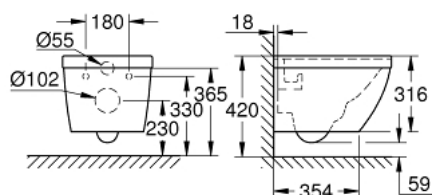

39 206 000 EURO CERAMIC VEGGHENGT KOMPAKT WC

PRODUKTBESKRIVELSE

- for skjulte sisterner
- Horisontalt utløp
- GROHE Triple Vortex spyle-teknologi
- med spyling
- kantløs
- spylevolum 3/5 l
- 49 cm bredde
- inkluderer justeringssett
- sanitærutstyr
- heldekket med usynlig montering
- valgfritt: **PureGuard** anti-stick belegg og anti-bakteriell glassering (00H)
- Kompatibel med sete og lokk 39 330 001 (med myk lukkemekanisme) og 39 331 001 (uten myk lukkemekanisme)

39 206 000 **EURO CERAMIC VEGGHENGT KOMPAKT WC**

RESERVEDELER

1: Monteringssett (Order-nr. 49024000)