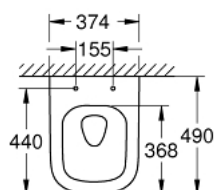

39 206 000 EURO CERAMIC VEGGHENGT KOMPAKT WC

PRODUKTBESKRIVELSE

- for skjulte sisterner
- Horisontalt utløp
- GROHE Triple Vortex spyle-teknologi
- med spyling
- kantløs
- spylevolum 3/5 l
- 49 cm bredde
- inkluderer justeringssett
- sanitærutstyr
- heldekket med usynlig montering
- valgfritt: **PureGuard** anti-stick belegg og anti-bakteriell glassering (00H)
- Kompatibel med sete og lokk 39 330 001 (med myk lukkemekanisme) og 39 331 001 (uten myk lukkemekanisme)

39 206 000 **EURO CERAMIC VEGGHENGT KOMPAKT WC**

RESERVEDELER

1: Monteringssett (Order-nr. 49024000)