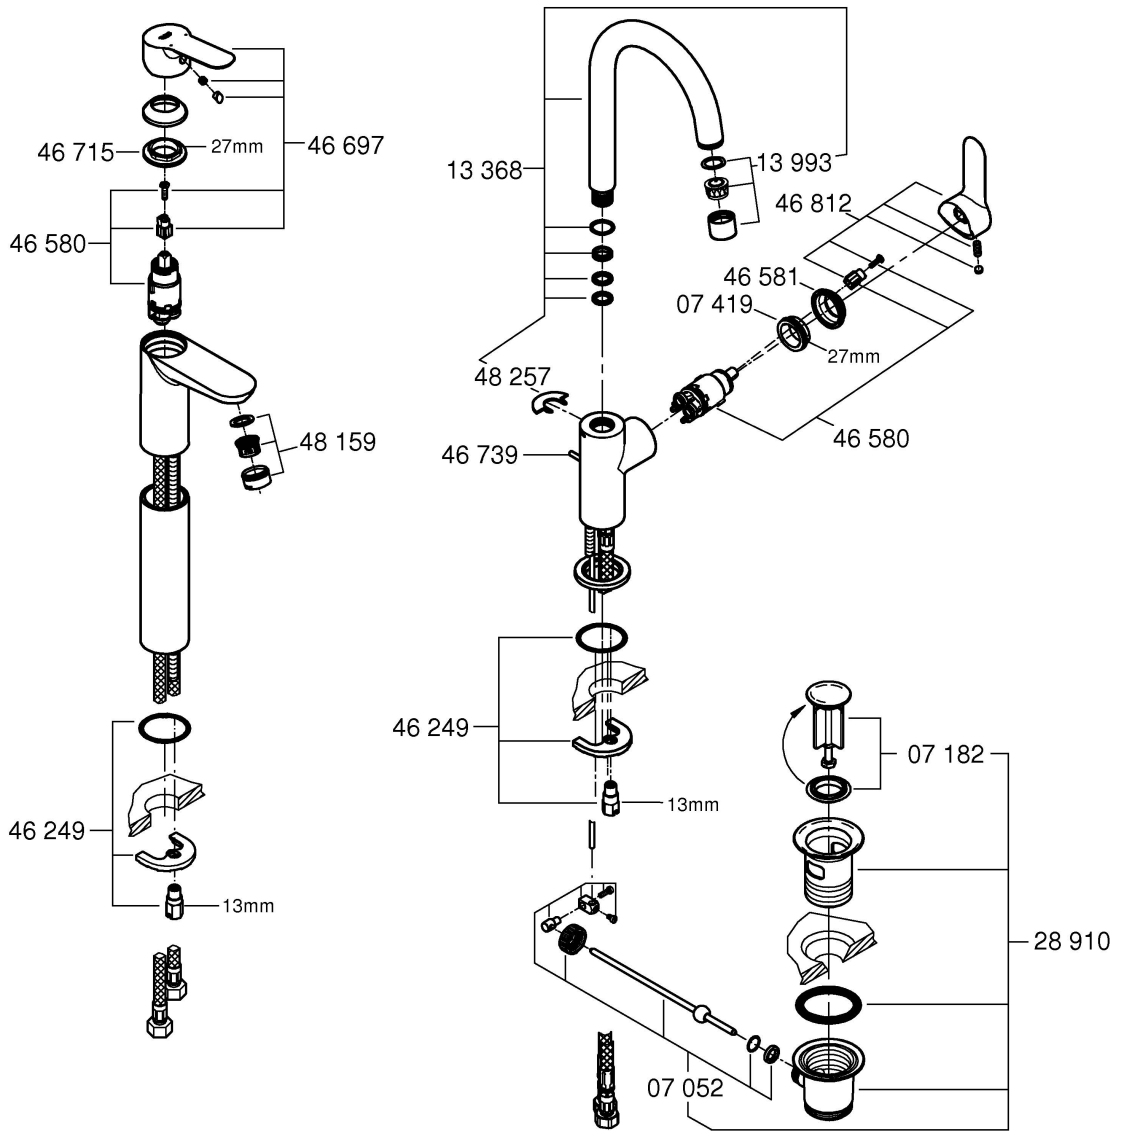

7

8

9

|   |         |       |   |   |
|---|---------|-------|---|---|
|  | 07 052  | 180mm |  |  |
|   | *07 341 | 350mm |   |   |
|   |         |       | *19 017   |   |

Pure Freude an Wasser

**GROHE**  
WAVES