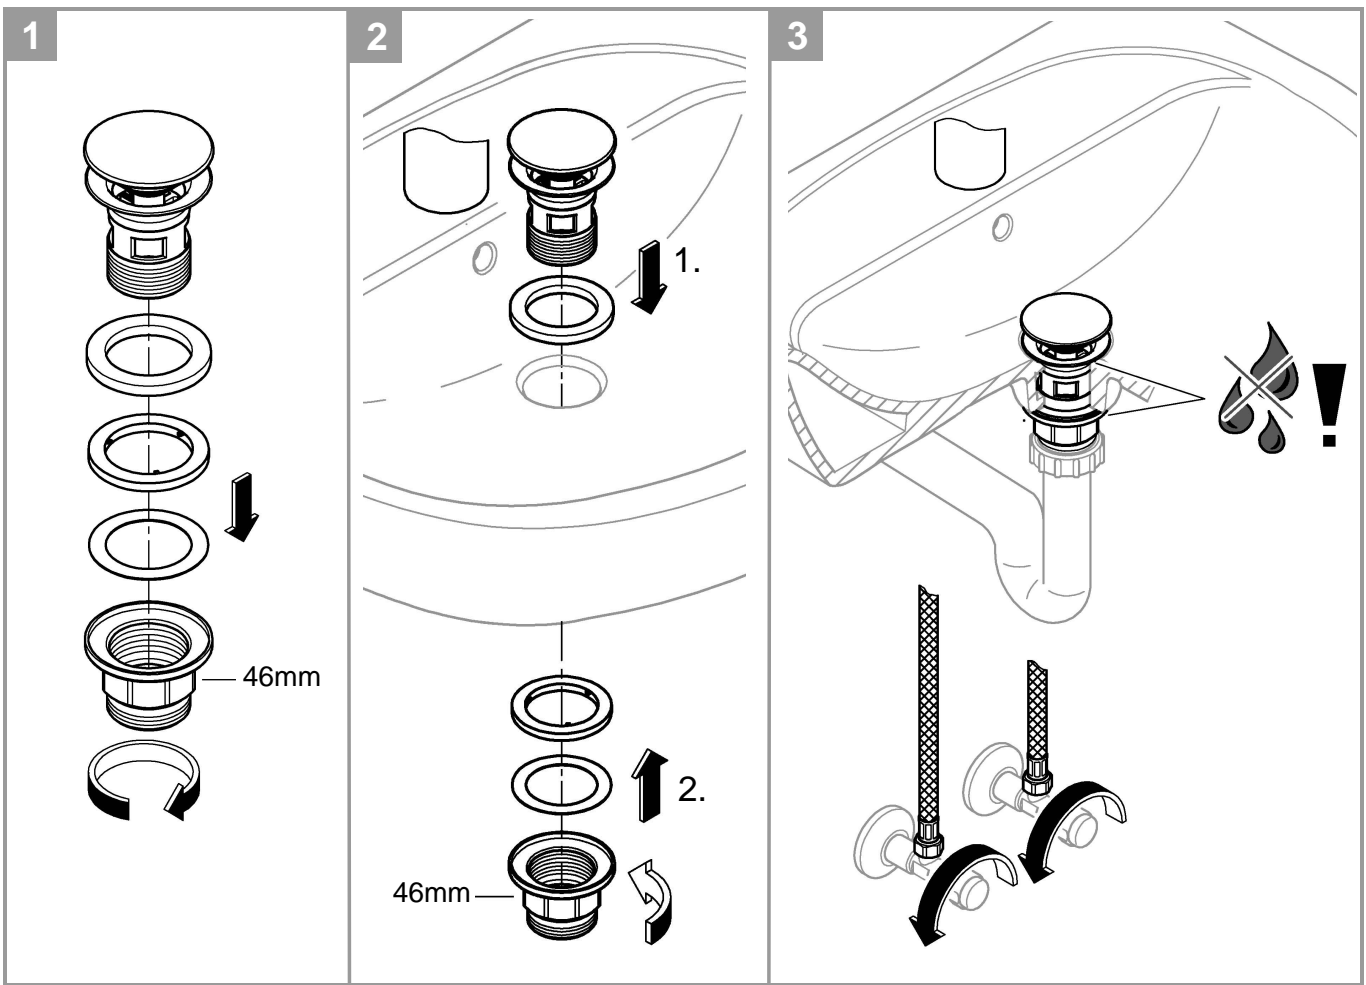

7

8

9

|   |         |       |   |   |
|---|---------|-------|---|---|
|  | 07 052  | 180mm |  |  |
|   | *07 341 | 350mm |   |   |
|   |         |       | *19 017   |   |

Pure Freude an Wasser

**GROHE**  
WAVES