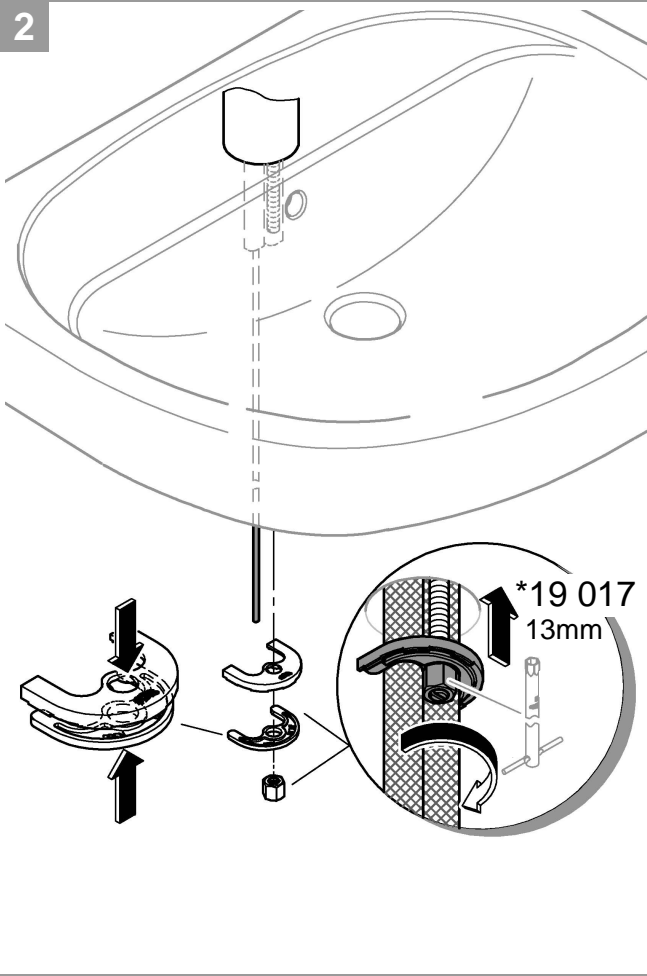

max. 70° 60°

\*19 332  
13mm

1

2

3

4

5

6

7

8

9

|   |         |       |   |   |
|---|---------|-------|---|---|
|  | 07 052  | 180mm |  |  |
|   | *07 341 | 350mm |   |   |
|   |         |       | *19 017   |   |

Pure Freude an Wasser

**GROHE**  
WAVES