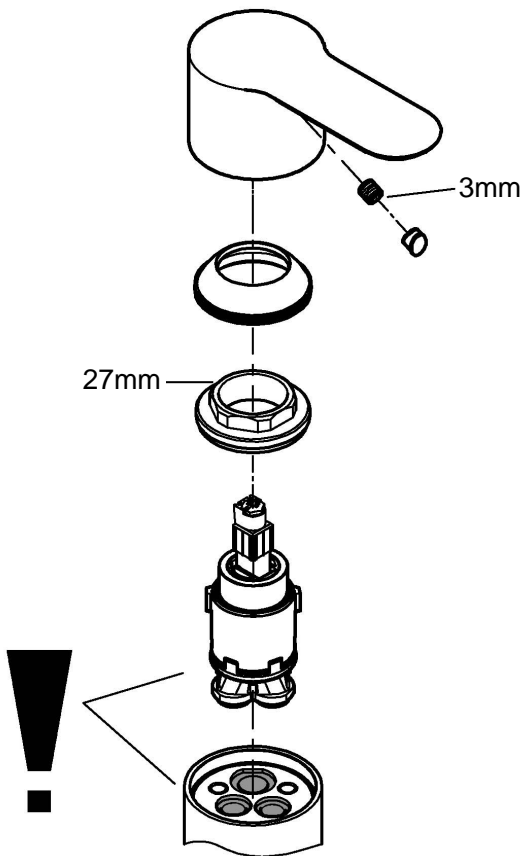

7

8

9

|   |         |       |   |   |
|---|---------|-------|---|---|
|  | 07 052  | 180mm |  |  |
|   | *07 341 | 350mm |   |   |
|   |         |       | *19 017   |   |

Pure Freude an Wasser

**GROHE**  
WAVES