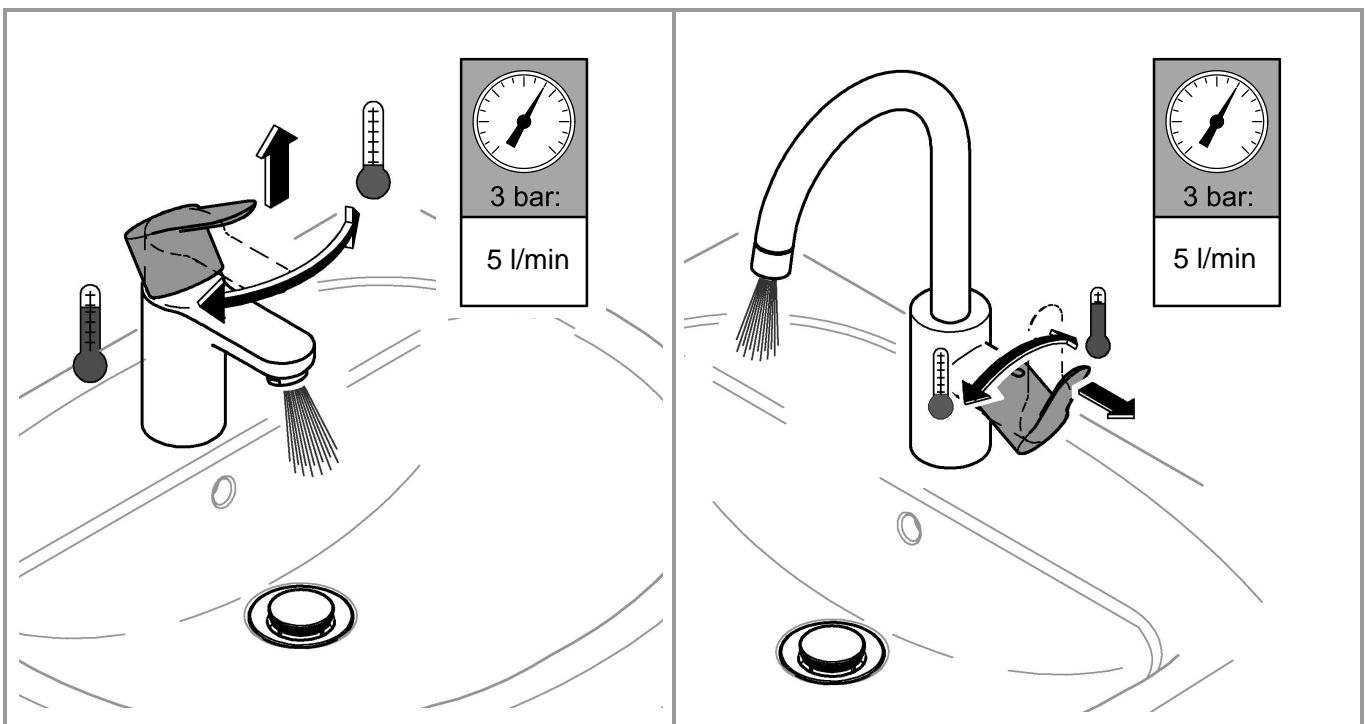

7

8

9

|   |         |       |   |   |
|---|---------|-------|---|---|
|  | 07 052  | 180mm |  |  |
|   | *07 341 | 350mm |   |   |
|   |         |       | *19 017   |   |

Pure Freude an Wasser

**GROHE**  
WAVES