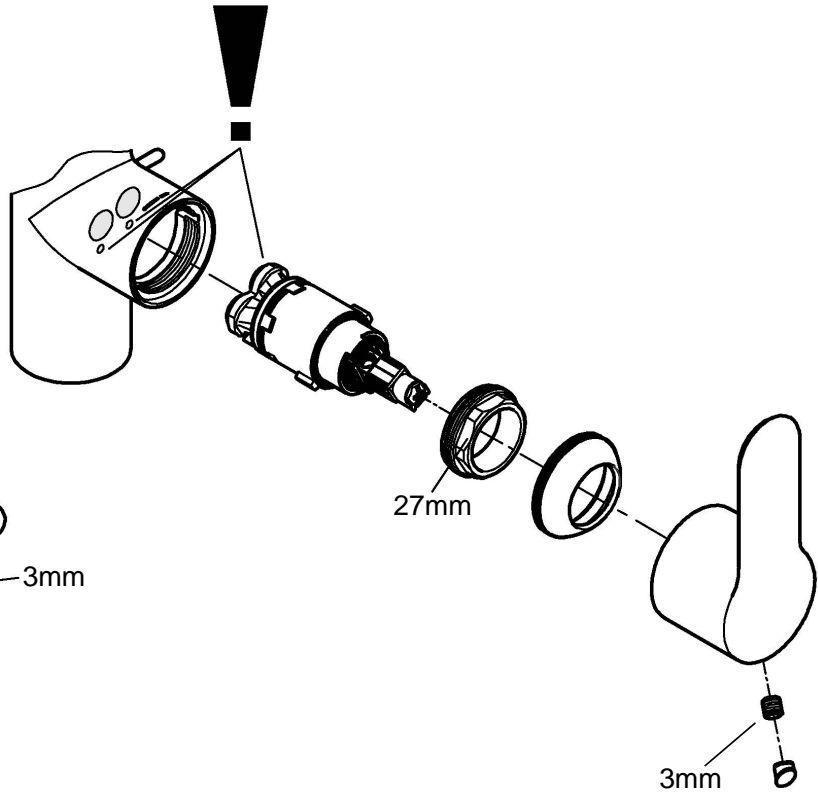

7

8

9

|   |         |       |   |   |
|---|---------|-------|---|---|
|  | 07 052  | 180mm |  |  |
|   | *07 341 | 350mm |   |   |
|   |         |       | *19 017   |   |

Pure Freude an Wasser

**GROHE**  
WAVES