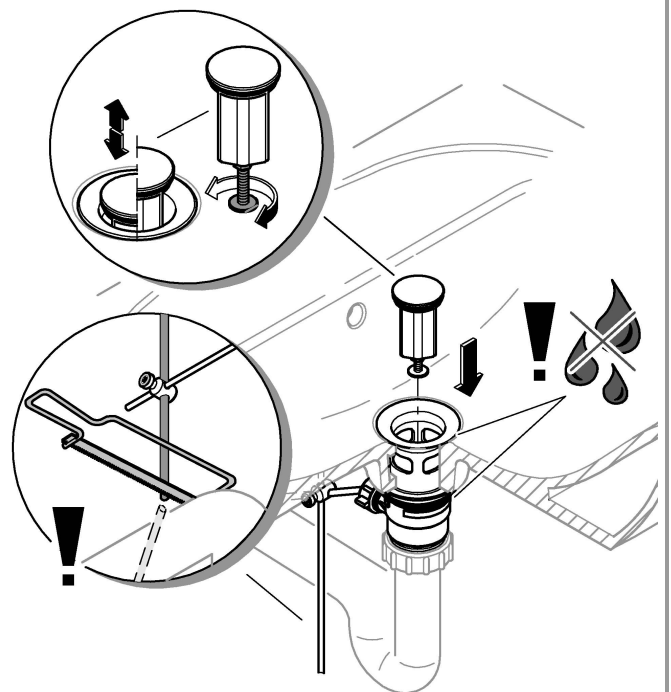

7

8

9

|   |         |       |   |   |
|---|---------|-------|---|---|
|  | 07 052  | 180mm |  |  |
|   | *07 341 | 350mm |   |   |
|   |         |       | *19 017   |   |

Pure Freude an Wasser

**GROHE**  
WAVES