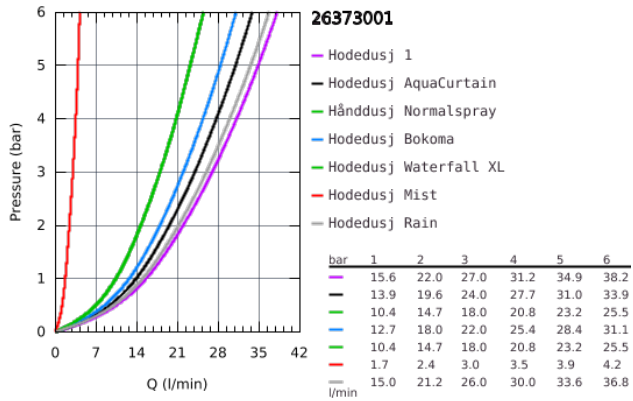

26 373 001 RAINSHOWER F-SERIES 40" AQUASYMPHONY TAK DUSJ 6+ STRÅLER MED
LYS