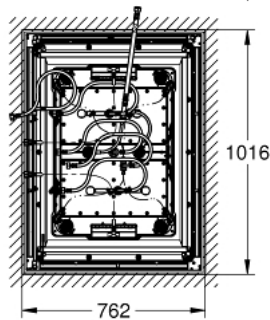

## 26 373 001 RAINSHOWER F-SERIES 40" AQUASYMPHONY TAK DUSJ 6+ STRÅLER MED LYS

### PRODUKTBESKRIVELSE

- Colour: krom
- 1016 mm x 762 mm x 145 mm
- materiale: metall
- min. gjennomstrømnings hastighet 25 l/min
- min. anbefalt trykk 3.0 bar
- 1 x AquaCurtain
- 1 x Pure XL spray
- 1 x 2 mist spray
- 2 x GROHE PureRain spray 400 x 190 mm
- 1 x 2 XL Waterfall
- 1 x 4 Bokoma Spray med 20 justerbar vinkel og kombinasjoner
- hele spekteret LED: mykt lys med skiftende regnbuefarger
- Individuelt justerbar: permanent lys med fargevalg
- strømforsyning for lys 12 V DC
- CE-nummer
- SpeedClean antikalksystem
- GROHE DreamSpray perfekt strålemønster
- GROHE Long-Life Shine-overflate
- Krever Råbygningssett (26 376 001), F-digital Deluxe base enhet boks (36 397 000), Bluetooth enhet (36 371 000) og diverse kabel forbindelser - alt bestilles separat pga. installerings situasjonen.
- Takkonstruksjonen må være passende for det statiske kravet av produktet (total produktvekt > 70 kg.) Takdusj må være styrt av 8 uttak + et uttak til hånddusj. Ytelsen av avfallet må være av tilstrekkelig størrelse (> 100 l/min). For detaljert planglegging kan du se egen planlegging og installasjonsveiledning før start.
- Anbefalt konfigurasjon med Grohtherm SmartControl 3 x Grohtherm SmartControl (29 126 000)3 x GROHE Rapido SmartBox (35 604 000)1 x Euphoria Cube Stick veggholder sett 1 spray (26 405 000)
- Dette produktet inneholder innebygde LED-lys, som ikke kan skiftes: energieffektivitet klasse :A++