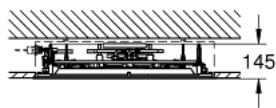

### PRODUKTBESKRIVELSE

- Colour: krom
- 1016 mm x 762 mm x 145 mm
- materiale: metall
- min. gjennomstrømnings hastighet 25 l/min
- min. anbefalt trykk 3.0 bar
- 1 x AquaCurtain
- 1 x Pure XL spray
- 1 x 2 mist spray
- 2 x GROHE PureRain spray 400 x 190 mm
- 1 x 2 XL Waterfall
- 1 x 4 Bokoma Spray med 20 justerbar vinkel og kombinasjoner
- hele spekteret LED: mykt lys med skiftende regnbuefarger
- Individuelt justerbar: permanent lys med fargevalg
- strømforsyning for lys 12 V DC
- CE-nummer
- SpeedClean antikalksystem
- GROHE DreamSpray perfekt strålemønster
- GROHE Long-Life Shine-overflate
- Krever Råbygningssett (26 376 001), F-digital Deluxe base enhet boks (36 397 000), Bluetooth enhet (36 371 000) og diverse kabel forbindelser - alt bestilles separat pga. installerings situasjonen.
- Takkonstruksjonen må være passende for det statiske kravet av produktet (total produktvekt > 70 kg.) Takdusj må være styrt av 8 uttak + et uttak til hånddusj. Ytelsen av avfallet må være av tilstrekkelig størrelse (> 100 l/min). For detaljert planglegging kan du se egen planlegging og installasjonsveiledning før start.
- Anbefalt konfigurasjon med Grohtherm SmartControl 3 x Grohtherm SmartControl (29 126 000)3 x GROHE Rapido SmartBox (35 604 000)1 x Euphoria Cube Stick veggholder sett 1 spray (26 405 000)
- Dette produktet inneholder innebygde LED-lys, som ikke kan skiftes: energieffektivitet klasse :A++