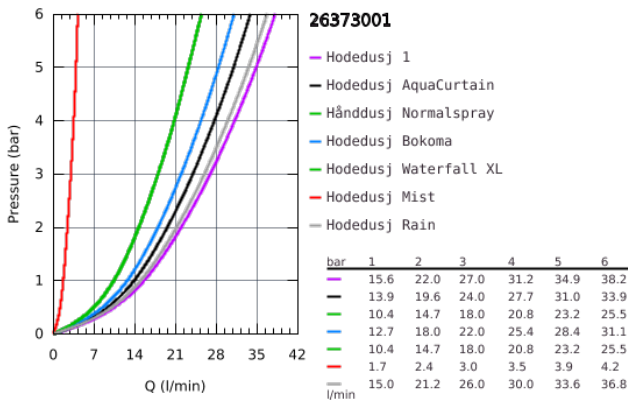

## 26 373 001 RAINSHOWER F-SERIES 40" AQUASYMPHONY TAK DUSJ 6+ STRÅLER MED LYS

### PRODUKTBESKRIVELSE

- Colour: krom
- 1016 mm x 762 mm x 145 mm
- materiale: metall
- min. gjennomstrømnings hastighet 25 l/min
- min. anbefalt trykk 3.0 bar
- 1 x AquaCurtain
- 1 x Pure XL spray
- 1 x 2 mist spray
- 2 x GROHE PureRain spray 400 x 190 mm
- 1 x 2 XL Waterfall
- 1 x 4 Bokoma Spray med 20 justerbar vinkel og kombinasjoner
- hele spekteret LED: mykt lys med skiftende regnbuefarger
- Individuelt justerbar: permanent lys med fargevalg
- strømforsyning for lys 12 V DC
- CE-nummer
- SpeedClean antikalksystem
- GROHE DreamSpray perfekt strålemønster
- GROHE Long-Life Shine-overflate
- Krever Råbygningssett (26 376 001), F-digital Deluxe base enhet boks (36 397 000), Bluetooth enhet (36 371 000) og diverse kabel forbindelser - alt bestilles separat pga. installerings situasjonen.
- Takkonstruksjonen må være passende for det statiske kravet av produktet (total produktvekt > 70 kg.) Takdusj må være styrt av 8 uttak + et uttak til hånddusj. Ytelsen av avfallet må være av tilstrekkelig størrelse (> 100 l/min). For detaljert planglegging kan du se egen planlegging og installasjonsveiledning før start.
- Anbefalt konfigurasjon med Grohtherm SmartControl 3 x Grohtherm SmartControl (29 126 000)3 x GROHE Rapido SmartBox (35 604 000)1 x Euphoria Cube Stick veggholder sett 1 spray (26 405 000)
- Dette produktet inneholder innebygde LED-lys, som ikke kan skiftes: energieffektivitet klasse :A++