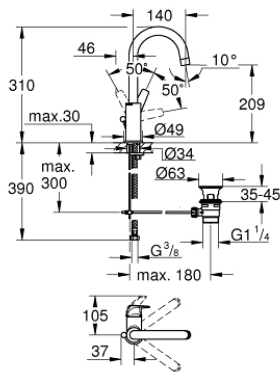

## 23 811 000 START FLOW ETTGREPSBATTERI TIL SERVANT 1/2" STR. L

### PRODUKTBESKRIVELSE

- etthullsmontasje
- metallhendel
- GROHE Longlife 28 mm keramisk patron
- **GROHE StarLight** krom overflate
- **GROHE EcoJoy** perlator 5,7 l/min
- svingbar rørtut
- rask installasjon
- oppløft med avløpsgarnityr 1 1/4"
- fleksible tilkoblingslanger

23 811 000 **START FLOW ETTGREPSBATTERI TIL SERVANT 1/2"**  
**STR. L**

23 811 000 **START FLOW ETTGREPSBATTERI TIL SERVANT 1/2"**  
**STR. L**

**RESERVEDELER**

- 1: Håndgrep (Order-nr. 46771000)
  - 2: Kappe (Order-nr. 46581000)
  - 3: Festering (Order-nr. 07419000)
  - 4: Patron (Order-nr. 46580000)
  - 5: Perlator (Order-nr. 13935000)
  - 6: Sikringsring (Order-nr. 4825700M)
  - 7: Oppløft (Order-nr. 06329000)
  - 8: Tilskruing (Order-nr. 46249000)
  - 9: Avløps garnityr 1 1/4" (Order-nr. 28910000)
  - 9.1: Bunnpropp, tung (Order-nr. 07182000)
  - 9.2: Eksentrisk stang (Order-nr. 07052000)
  - 10: Eksentrisk stang (Order-nr. 07341000)\*
  - 11: Montasjenøkkel til servant, bide og batterier (Order-nr. 19017000)\*
- \* Optional accessories