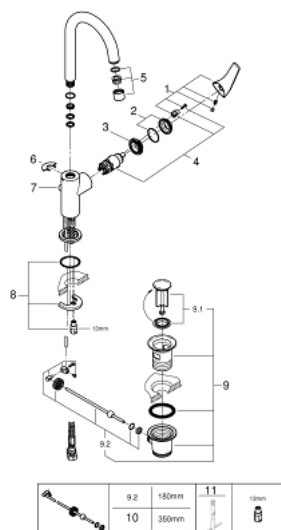

## 23 811 000 START FLOW ETTGREPSBATTERI TIL SERVANT 1/2" STR. L

### PRODUKTBESKRIVELSE

- etthullsmontasje
- metallhendel
- GROHE Longlife 28 mm keramisk patron
- **GROHE StarLight** krom overflate
- **GROHE EcoJoy** perlator 5,7 l/min
- svingbar rørtut
- rask installasjon
- oppløft med avløpsgarnityr 1 1/4"
- fleksible tilkoblingslanger

23 811 000 **START FLOW ETTGREPSBATTERI TIL SERVANT 1/2"**  
**STR. L**

23 811 000 **START FLOW ETTGREPSBATTERI TIL SERVANT 1/2"**  
**STR. L**

**RESERVEDELER**

- 1: Håndgrep (Order-nr. 46771000)
  - 2: Kappe (Order-nr. 46581000)
  - 3: Festering (Order-nr. 07419000)
  - 4: Patron (Order-nr. 46580000)
  - 5: Perlator (Order-nr. 13935000)
  - 6: Sikringsring (Order-nr. 4825700M)
  - 7: Oppløft (Order-nr. 06329000)
  - 8: Tilskruing (Order-nr. 46249000)
  - 9: Avløps garnityr 1 1/4" (Order-nr. 28910000)
  - 9.1: Bunnpropp, tung (Order-nr. 07182000)
  - 9.2: Eksentrisk stang (Order-nr. 07052000)
  - 10: Eksentrisk stang (Order-nr. 07341000)\*
  - 11: Montasjenøkkel til servant, bide og batterier (Order-nr. 19017000)\*
- \* Optional accessories