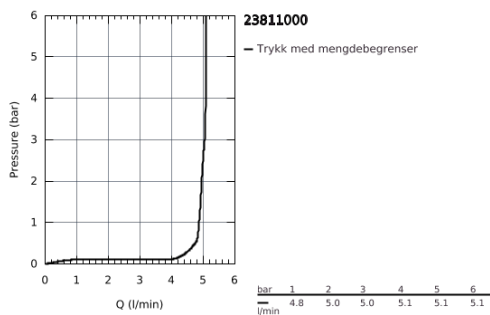

## 23 811 000 START FLOW ETTGREPSBATTERI TIL SERVANT 1/2" STR. L

### PRODUKTBESKRIVELSE

- etthullsmontasje
- metallhendel
- GROHE Longlife 28 mm keramisk patron
- **GROHE StarLight** krom overflate
- **GROHE EcoJoy** perlator 5,7 l/min
- svingbar rørtut
- rask installasjon
- oppløft med avløpsgarnityr 1 1/4"
- fleksible tilkoblingslanger