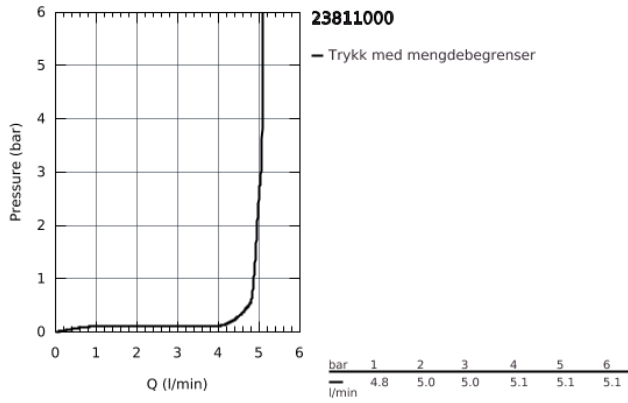

23 811 000 **START FLOW ETTGREPSBATTERI TIL SERVANT 1/2"**
STR. L