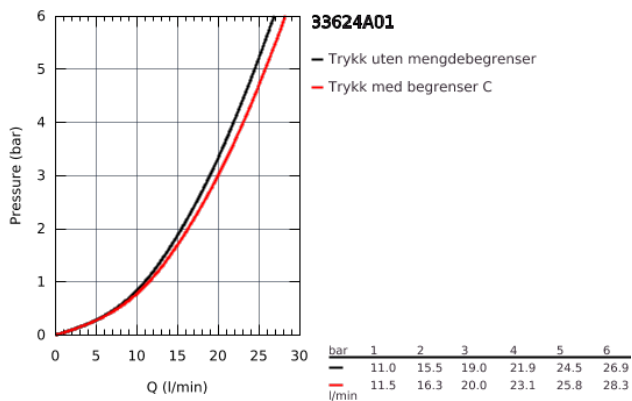

33 624 A01 ESSENCE NEW ETTGREPSBATTERI TIL KAR & DUSJ, DN 15

PRODUKTBESKRIVELSE

- veggmontasje
- metallhendel
- **GROHE SilkMove** 35 mm keramisk Patron
- med temperaturbegrenser
- **GROHE StarLight**-overflate
- automatisk omstilling: kar/dusj
- perlator
- dusjuttak 1/2"
- integrert tilbakeslagsventil
- S-tilslutninger
- med tilbakeslagsventil
- min. trykk 1.0 bar