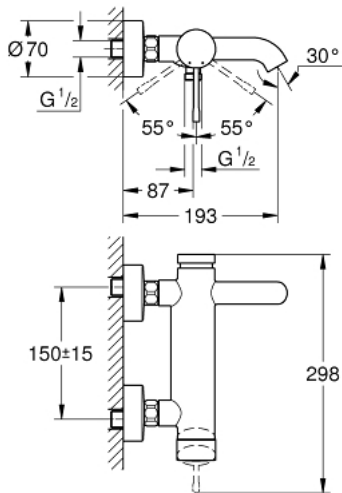

33 624 A01 ESSENCE NEW ETTGREPSBATTERI TIL KAR & DUSJ, DN 15

PRODUKTBESKRIVELSE

- veggmontasje
- metallhendel
- **GROHE SilkMove** 35 mm keramisk Patron
- med temperaturbegrenser
- **GROHE StarLight**-overflate
- automatisk omstilling: kar/dusj
- perlator
- dusjuttak 1/2"
- integrert tilbakeslagsventil
- S-tilslutninger
- med tilbakeslagsventil
- min. trykk 1.0 bar

33 624 A01 ESSENCE NEW ETTGREPSBATTERI TIL KAR & DUSJ, DN 15