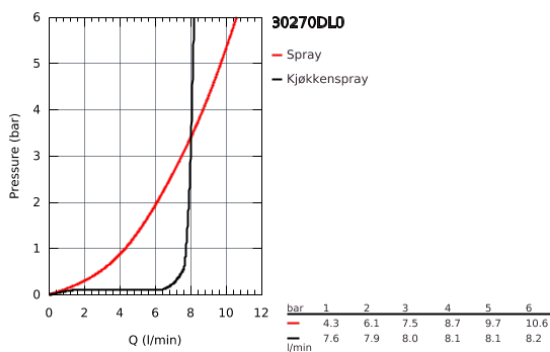

## 30 270 DL0 ESSENCE ETTGREPSKJØKKENBATTERI

### PRODUKTBESKRIVELSE

- høy tut
- etthullsmontasje
- **GROHE StarLight** overflate
- **GROHE SilkMove** 28 mm keramisk patron
- flytbegrenser
- Uttrekkelig spraykontroll - bytter frem og tilbake mellom vanlig vannstrøm og spraystråle
- omstiller: laminar spray / SpeedClean jet-dusj
- automatisk tilbakestilling til laminar spray
- metall dusjtut
- svingbar rørtut
- svingradius 360°
- integrert tilbakeslagsventil
- med tilbakeslagsventil
- fleksible tilkoblingsslanger
- rask installasjon
- integrert temperaturbegrenser
- min. trykk 1.0 bar