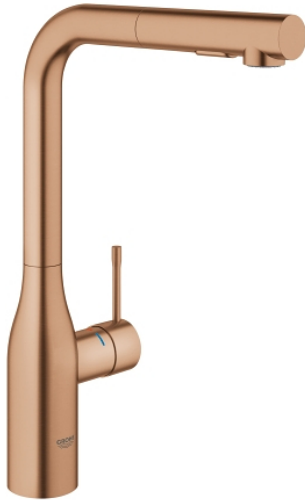

## 30 270 DL0 ESSENCE ETTGREPSKJØKKENBATTERI

### PRODUKTBESKRIVELSE

- høy tut
- etthullsmontasje
- **GROHE StarLight** overflate
- **GROHE SilkMove** 28 mm keramisk patron
- flytbegrenser
- Uttrekkelig spraykontroll - bytter frem og tilbake mellom vanlig vannstrøm og spraystråle
- omstiller: laminar spray / SpeedClean jet-dusj
- automatisk tilbakestilling til laminar spray
- metall dusjtut
- svingbar rørtut
- svingradius 360°
- integrert tilbakeslagsventil
- med tilbakeslagsventil
- fleksible tilkoblingsslanger
- rask installasjon
- integrert temperaturbegrenser
- min. trykk 1.0 bar

### 30 270 DL0 ESSENCE ETTGREPSKJØKKENBATTERI