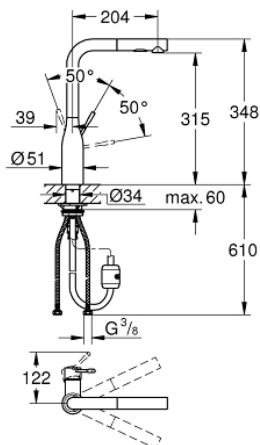

## 30 270 DL0 ESSENCE ETTGREPSKJØKKENBATTERI

### PRODUKTBESKRIVELSE

- høy tut
- etthullsmontasje
- **GROHE StarLight** overflate
- **GROHE SilkMove** 28 mm keramisk patron
- flytbegrenser
- Uttrekkelig spraykontroll - bytter frem og tilbake mellom vanlig vannstrøm og spraystråle
- omstiller: laminar spray / SpeedClean jet-dusj
- automatisk tilbakestilling til laminar spray
- metall dusjtut
- svingbar rørtut
- svingradius 360°
- integrert tilbakeslagsventil
- med tilbakeslagsventil
- fleksible tilkoblingsslanger
- rask installasjon
- integrert temperaturbegrenser
- min. trykk 1.0 bar

### 30 270 DL0 ESSENCE ETTGREPSKJØKKENBATTERI