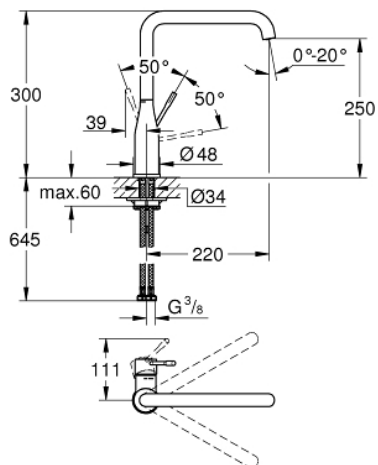

30 269 DL0 ESSENCE ETTGREPSKJØKKENBATTERI

PRODUKTBESKRIVELSE

- høy tut
- etthullsmontasje
- GROHE StarLight-overflate
- GROHE SilkMove 28 mm keramisk patron
- perlator
- svingbar rørtut
- svingradius 0° / 150° / 360°
- fleksible tilkoblingslanger
- rask installasjon
- integrert temperaturbegrenser
- min. trykk 1.0 bar

30 269 DL0 ESSENCE ETTGREPSKJØKKENBATTERI