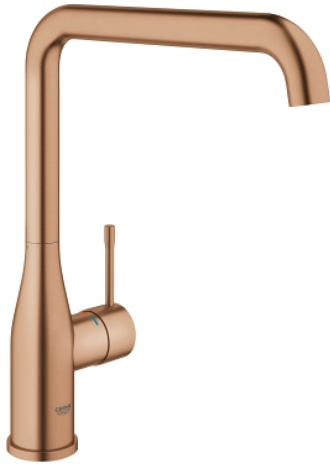

30 269 DL0 ESSENCE ETTGREPSKJØKKENBATTERI

PRODUKTBESKRIVELSE

- høy tut
- etthullsmontasje
- GROHE StarLight-overflate
- GROHE SilkMove 28 mm keramisk patron
- perlator
- svingbar rørtut
- svingradius 0° / 150° / 360°
- fleksible tilkoblingslanger
- rask installasjon
- integrert temperaturbegrenser
- min. trykk 1.0 bar

30 269 DL0 ESSENCE ETTGREPSKJØKKENBATTERI