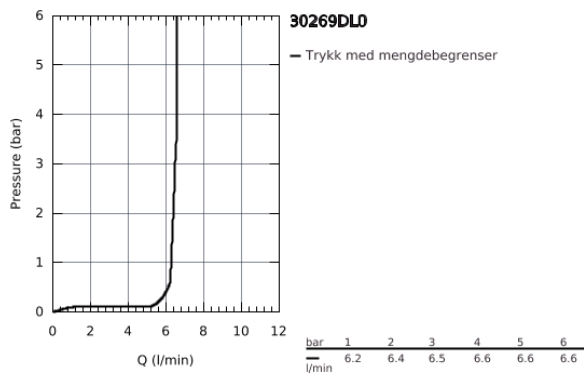

30 269 DL0 ESSENCE ETTGREPSKJØKKENBATTERI

PRODUKTBESKRIVELSE

- høy tut
- etthullsmontasje
- GROHE StarLight-overflate
- GROHE SilkMove 28 mm keramisk patron
- perlator
- svingbar rørtut
- svingradius 0° / 150° / 360°
- fleksible tilkoblingslanger
- rask installasjon
- integrert temperaturbegrenser
- min. trykk 1.0 bar