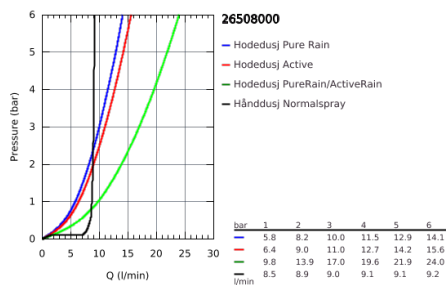

26 508 000 EUPHORIA SMARTCONTROL SYSTEM 310 CUBE DUO DUSJSYSTEM MED TERMOSTAT FOR VEGGMONTERING

PRODUKTBESKRIVELSE

- består av:
- vannrett 450 mm dusjarm
- Øverste brakett kan justeres for enkel installasjon i eksisterende borede hull
- eksponert SmartControl termostat
- muliggjør skift mellom:
- hodedusj Rainshower SmartActive 310 Cube
- 2 stråletyper
- GROHE PureRain, ActiveRain
- hånddusj Euphoria Cube (27 699 000) 9,5 l/min.
- justerbar i høyde m/glideelement
- Silverflex dusjslange 1750 mm (28 388 000)
- GROHE DreamSpray perfekt strålemønster
- GROHE CoolTouch ingen fare for skålding
- GROHE TurboStat kompakt patron med voks termoelement
- GROHE ProGrip med en ruglete struktur
- GROHE EcoJoy-teknologi for mindre vannforbruk
- GROHE StarLight krom overflate
- - GROHE SafeStop ved 38°C
- GROHE SafeStop Plus valgfri temperaturbegrensning på 43°C inkludert
- SmartControl trykk av AV-PÅ, skru for volum justering fra EcoJoy til Full Flow
- integrert GROHE EasyReach såpebrett
- SpeedClean antikalksystem
- Indre WaterGuide for lengre levetid
- Twistfree forhindrer at dusjslangen vrir seg
- egnet til gjennomstrømsvarmer fra 18 kW/h
- minimumsmengde 7 l/min.