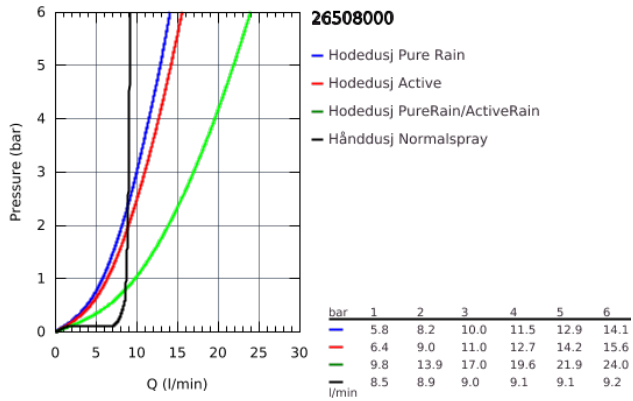

26 508 000 EUPHORIA SMARTCONTROL SYSTEM 310 CUBE DUO DUSJSYSTEM MED THERMOSTAT FOR VEGGMONTERING