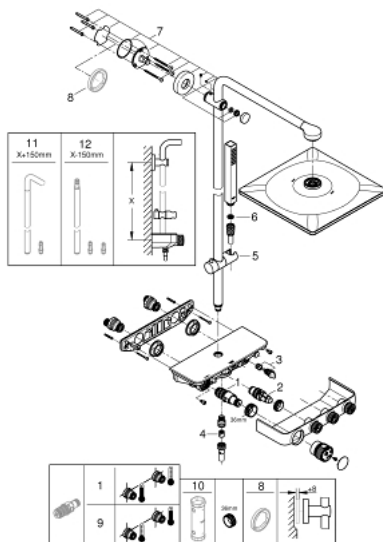

26 508 000 EUPHORIA SMARTCONTROL SYSTEM 310 CUBE DUO DUSJSYSTEM MED TERMOSTAT FOR VEGGMONTERING

RESERVEDELER

1. 1: Termostatelement 1/2" (Order-nr. 47439000)
   - 2: Patron (Order-nr. 48297000)
   - 3: Tilbakeslagsventil (Order-nr. 49069000)
   - 4: Tilbakeslagsventil (Order-nr. 08565000)
   - 5: Glider f/Relexa 22 mm (Order-nr. 48177000)
   - 6: Sil (Order-nr. 0700200M)
   - 7: Holder for dusjstang (Order-nr. 48279000)
   - 8: Utligningsskive (Order-nr. 27180000)*
   - 9: GROHE TurboStat patron 1/2" (Order-nr. 47175000)*
   - 10: Pipenøkkel (Order-nr. 49059000)*
   - 11: Dusjstang for ettermontering (Order-nr. 48497000)*
   - 12: Dusjstang for ettermontering (Order-nr. 48498000)*
2. Optional accessories