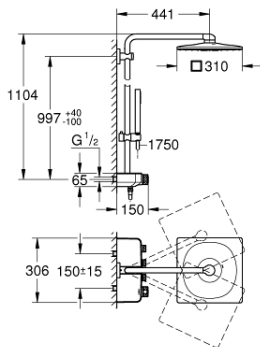

26 508 000 EUPHORIA SMARTCONTROL SYSTEM 310 CUBE DUO DUSJSYSTEM MED TERMOSTAT FOR VEGGMONTERING

PRODUKTBESKRIVELSE

- består av:
- vannrett 450 mm dusjarm
- Øverste brakett kan justeres for enkel installasjon i eksisterende borede hull
- eksponert SmartControl termostat
- muliggjør skift mellom:
- hodedusj Rainshower SmartActive 310 Cube
- 2 stråletyper
- GROHE PureRain, ActiveRain
- hånddusj Euphoria Cube (27 699 000) 9,5 l/min.
- justerbar i høyde m/glideelement
- Silverflex dusjslange 1750 mm (28 388 000)
- GROHE DreamSpray perfekt strålemønster
- GROHE CoolTouch ingen fare for skålding
- GROHE TurboStat kompakt patron med voks termoelement
- GROHE ProGrip med en ruglete struktur
- GROHE EcoJoy-teknologi for mindre vannforbruk
- GROHE StarLight krom overflate
- - GROHE SafeStop ved 38°C
- GROHE SafeStop Plus valgfri temperaturbegrensning på 43°C inkludert
- SmartControl trykk av AV-PÅ, skru for volum justering fra EcoJoy til Full Flow
- integrert GROHE EasyReach såpebrett
- SpeedClean antikalksystem
- Indre WaterGuide for lengre levetid
- Twistfree forhindrer at dusjslangen vrir seg
- egnet til gjennomstrømsvarmer fra 18 kW/h
- minimumsmengde 7 l/min.

- 1: Termostatelement 1/2" (Order-nr. 47439000)
 - 2: Patron (Order-nr. 48297000)
 - 3: Tilbakeslagsventil (Order-nr. 49069000)
 - 4: Tilbakeslagsventil (Order-nr. 08565000)
 - 5: Glider f/Relexa 22 mm (Order-nr. 48177000)
 - 6: Sil (Order-nr. 0700200M)
 - 7: Holder for dusjstang (Order-nr. 48279000)
 - 8: Utligningsskive (Order-nr. 27180000)*
 - 9: GROHE TurboStat patron 1/2" (Order-nr. 47175000)*
 - 10: Pipenøkkel (Order-nr. 49059000)*
 - 11: Dusjstang for ettermontering (Order-nr. 48497000)*
 - 12: Dusjstang for ettermontering (Order-nr. 48498000)*
- * Optional accessories