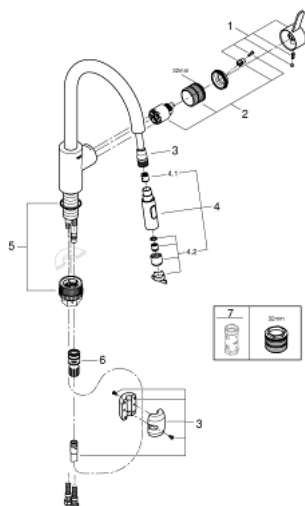

31 484 001 GET ETTGREPSKJØKKENBATTERI

PRODUKTBESKRIVELSE

- etthullsmontasje
- GROHE SilkMove 35 mm keramisk Patron
- GROHE StarLight krom overflate
- GROHE Zero innvendig isolerte vannveier - bly- og nikkelfri
- variable justerbar volumbegrenser
- svingbar rørtut
- svingradius 360°
- GROHE EasyDock garanterer enkel inntrekking og glatt docking tilbake til utgangsposisjonen
- Uttrekkbar spray dobbel
- omstiller: laminar spray / SpeedClean jet-dusj
- fleksible tilkoblingslanger
- med tilbakeslagsventil
- GROHE FastFixation sørger for rask installering

31 484 001 GET ETTGREPSKJØKKENBATTERI

RESERVEDELER

- 1: Håndgrep (Order-nr. 46683000)
 - 2: Patron (Order-nr. 46374000)
 - 3: Dusjslange (Order-nr. 48293000)
 - 4: Uttreksdusj (Order-nr. 48416000)
 - 4.1: Tilbakeslagsventil (Order-nr. 08565000)
 - 4.2: Perlator (Order-nr. 48347000)
 - 5: Monteringssett (Order-nr. 48477000)
 - 6: Kobling (Order-nr. 46338000)
 - 6.1: O-ring Ø10xØ2,2 (Order-nr. 0057500M)
 - 7: Pipenøkkel (Order-nr. 19332000)*
- * Optional accessories