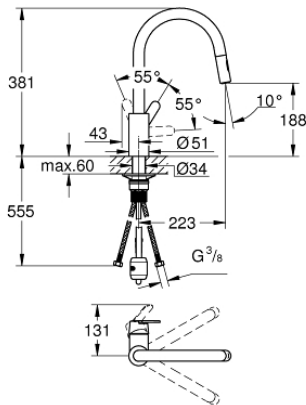

31 484 001 GET ETTGREPSKJØKKENBATTERI

PRODUKTBESKRIVELSE

- etthullsmontasje
- GROHE SilkMove 35 mm keramisk Patron
- GROHE StarLight krom overflate
- GROHE Zero innvendig isolerte vannveier - bly- og nikkelfri
- variable justerbar volumbegrenser
- svingbar rørtut
- svingradius 360°
- GROHE EasyDock garanterer enkel inntrekking og glatt docking tilbake til utgangsposisjonen
- Uttrekkbar spray dobbel
- omstiller: laminar spray / SpeedClean jet-dusj
- fleksible tilkoblingslanger
- med tilbakeslagsventil
- GROHE FastFixation sørger for rask installering

31 484 001 GET ETTGREPSKJØKKENBATTERI

RESERVEDELER

- 1: Håndgrep (Order-nr. 46683000)
 - 2: Patron (Order-nr. 46374000)
 - 3: Dusjslange (Order-nr. 48293000)
 - 4: Uttreksdusj (Order-nr. 48416000)
 - 4.1: Tilbakeslagsventil (Order-nr. 08565000)
 - 4.2: Perlator (Order-nr. 48347000)
 - 5: Monteringssett (Order-nr. 48477000)
 - 6: Kobling (Order-nr. 46338000)
 - 6.1: O-ring Ø10xØ2,2 (Order-nr. 0057500M)
 - 7: Pipenøkkel (Order-nr. 19332000)*
- * Optional accessories