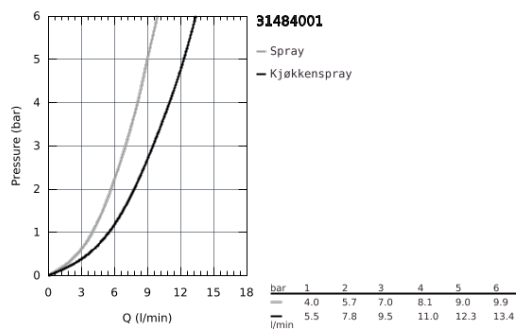

31 484 001 GET ETTGREPSKJØKKENBATTERI

PRODUKTBESKRIVELSE

- etthullsmontasje
- GROHE SilkMove 35 mm keramisk Patron
- GROHE StarLight krom overflate
- GROHE Zero innvendig isolerte vannveier - bly- og nikkelfri
- variable justerbar volumbegrenser
- svingbar rørtut
- svingradius 360°
- GROHE EasyDock garanterer enkel inntrekking og glatt docking tilbake til utgangsposisjonen
- Uttrekkbar spray dobbel
- omstiller: laminar spray / SpeedClean jet-dusj
- fleksible tilkoblingslanger
- med tilbakeslagsventil
- GROHE FastFixation sørger for rask installering